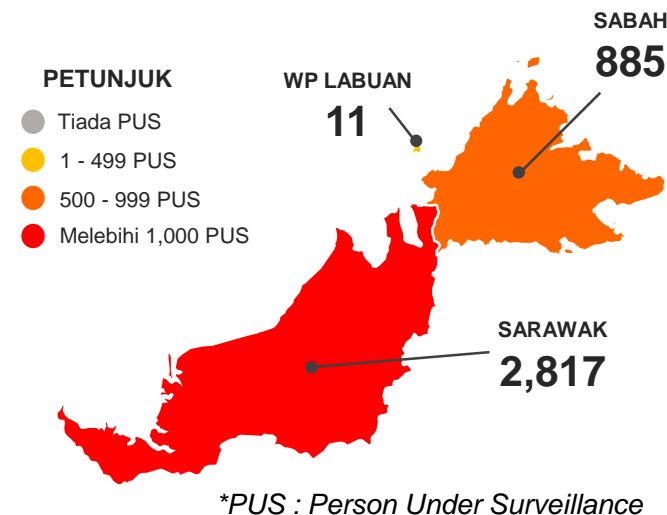

## PUSAT KUARANTIN & RAWATAN COVID-19 BERISIKO RENDAH (PKRC) SELURUH NEGARA

Bilangan Keseluruhan PUS Yang Dikuarantinkan

403,154

Bilangan Semasa PUS

15,068

Bilangan Discaj

373,809

Bilangan Keseluruhan Pesakit Dipindah Ke Hospital

14,277

PKRC Yang Sedang Beroperasi

125

Bilangan Katil Di PKRC

39,960

### BILANGAN SEMASA PUS

TREND BILANGAN KESELURUHAN PESAKIT (HARIAN)

TREND BILANGAN KESELURUHAN STESEN KUARANTIN (HARIAN)

**Nota:**

- ❖ Bilangan Keseluruhan Pesakit yang dikuarantinkan mulai 10 Februari 2020
- ❖ Pesakit yang ditempatkan di PKRC adalah mereka yang dikategorikan sebagai Kategori 1 & 2 sahaja, kecuali MAEPS