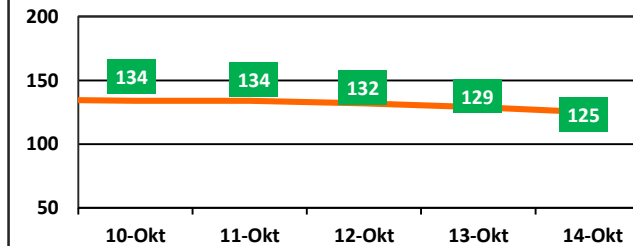

TREND BILANGAN KESELURUHAN STESEN KUARANTIN (HARIAN)