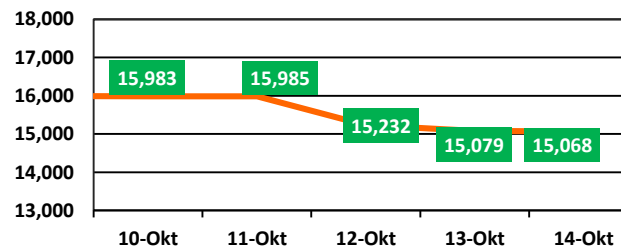

## PUSAT KUARANTIN & RAWATAN COVID-19 BERISIKO RENDAH (PKRC) SELURUH NEGARA

Bilangan Keseluruhan PUS Yang Dikuarantinkan

403,154

Bilangan Semasa PUS

15,068

Bilangan Discaj

373,809

Bilangan Keseluruhan Pesakit Dipindah Ke Hospital

14,277

PKRC Yang Sedang Beroperasi

125

Bilangan Katil Di PKRC

39,960

### BILANGAN SEMASA PUS

TREND BILANGAN KESELURUHAN PESAKIT (HARIAN)

TREND BILANGAN KESELURUHAN STESEN KUARANTIN (HARIAN)

**Nota:**

- ❖ Bilangan Keseluruhan Pesakit yang dikuarantinkan mulai 10 Februari 2020
- ❖ Pesakit yang ditempatkan di PKRC adalah mereka yang dikategorikan sebagai Kategori 1 & 2 sahaja, kecuali MAEPS