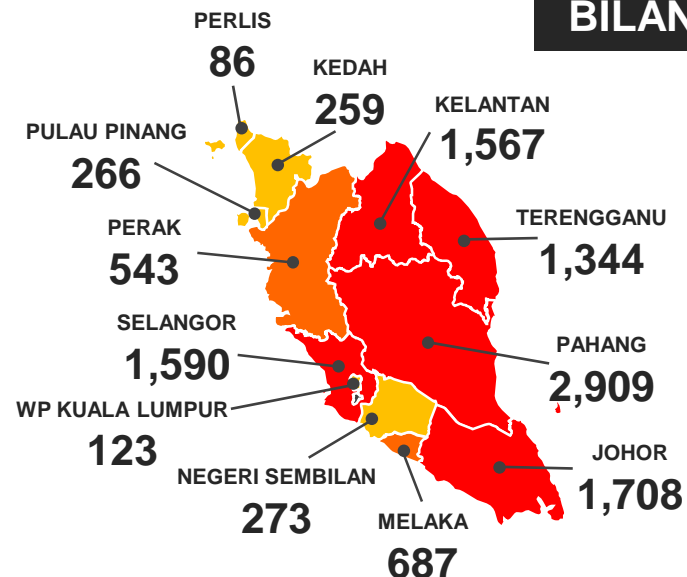

## PUSAT KUARANTIN & RAWATAN COVID-19 BERISIKO RENDAH (PKRC) SELURUH NEGARA

Bilangan Keseluruhan PUS Yang Dikuarantinkan

403,154

Bilangan Semasa PUS

15,068

Bilangan Discaj

373,809

Bilangan Keseluruhan Pesakit Dipindah Ke Hospital

14,277

PKRC Yang Sedang Beroperasi

125

Bilangan Katil Di PKRC

39,960

### BILANGAN SEMASA PUS

TREND BILANGAN KESELURUHAN PESAKIT (HARIAN)

TREND BILANGAN KESELURUHAN STESEN KUARANTIN (HARIAN)

**Nota:**

- ❖ Bilangan Keseluruhan Pesakit yang dikuarantinkan mulai 10 Februari 2020
- ❖ Pesakit yang ditempatkan di PKRC adalah mereka yang dikategorikan sebagai Kategori 1 & 2 sahaja, kecuali MAEPS