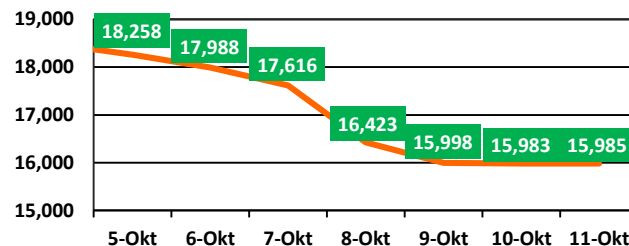

400,587

Bilangan Semasa
PUS

15,985

Bilangan Discaj

370,437

Bilangan Keseluruhan
Pesakit Dipindah Ke
Hospital

14,165

PKRC Yang Sedang
Beroperasi

134

Bilangan Katil Di PKRC

41,277

BILANGAN SEMASA PUS

PETUNJUK

- Tiada PUS
- 1 - 499 PUS
- 500 - 999 PUS
- Melebihi 1,000 PUS

*PUS : Person Under Surveillance

TREND BILANGAN KESELURUHAN PESAKIT (HARIAN)

TREND BILANGAN KESELURUHAN STESEN KUARANTIN (HARIAN)

Nota:

- ❖ Bilangan Keseluruhan Pesakit yang dikuarantinkan mulai 10 Februari 2020
- ❖ Pesakit yang ditempatkan di PKRC adalah mereka yang dikategorikan sebagai Kategori 1 & 2 sahaja, kecuali MAEPS