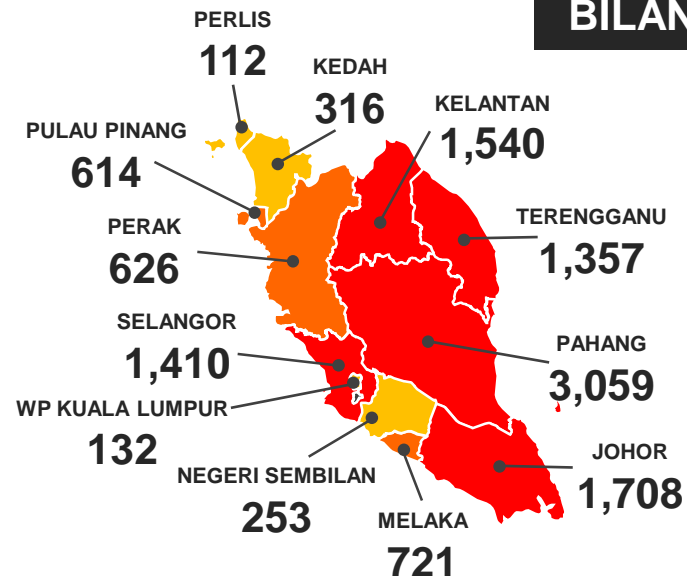

SITUASI TERKINI

11 OKTOBER 2021

PUSAT KAWALAN BENCANA NEGARA (NDCC)
AGENSI PENGURUSAN BENCANA NEGARA
JABATAN PERDANA MENTERI

PUSAT KUARANTIN & RAWATAN COVID-19 BERISIKO RENDAH (PKRC) SELURUH NEGARA

Bilangan Keseluruhan
PUS Yang Dikuarantinkan

400,587

Bilangan Semasa
PUS

15,985

Bilangan Discaj

370,437

Bilangan Keseluruhan
Pesakit Dipindah Ke
Hospital

14,165

PKRC Yang Sedang
Beroperasi

134

Bilangan Katil Di PKRC

41,277

BILANGAN SEMASA PUS

PETUNJUK

- Tiada PUS
- 1 - 499 PUS
- 500 - 999 PUS
- Melebihi 1,000 PUS

*PUS : Person Under Surveillance

TREND BILANGAN KESELURUHAN PESAKIT (HARIAN)