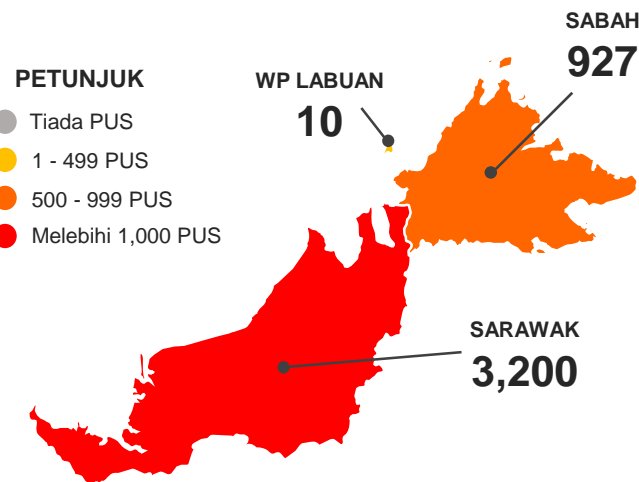

400,587

Bilangan Semasa
PUS

15,985

Bilangan Discaj

370,437

Bilangan Keseluruhan
Pesakit Dipindah Ke
Hospital

14,165

PKRC Yang Sedang
Beroperasi

134

Bilangan Katil Di PKRC

41,277

BILANGAN SEMASA PUS

PETUNJUK

- Tiada PUS
- 1 - 499 PUS
- 500 - 999 PUS
- Melebihi 1,000 PUS

*PUS : Person Under Surveillance

TREND BILANGAN KESELURUHAN PESAKIT (HARIAN)

TREND BILANGAN KESELURUHAN STESEN KUARANTIN (HARIAN)

Nota:

- ❖ Bilangan Keseluruhan Pesakit yang dikuarantinkan mulai 10 Februari 2020
- ❖ Pesakit yang ditempatkan di PKRC adalah mereka yang dikategorikan sebagai Kategori 1 & 2 sahaja, kecuali MAEPS