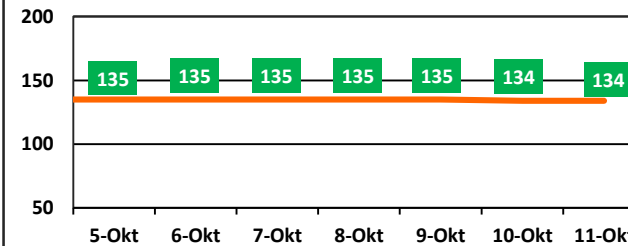

TREND BILANGAN KESELURUHAN STESEN KUARANTIN (HARIAN)

Nota:

- ❖ Bilangan Keseluruhan Pesakit yang dikuarantinkan mulai 10 Februari 2020
- ❖ Pesakit yang ditempatkan di PKRC adalah mereka yang dikategorikan sebagai Kategori 1 & 2 sahaja, kecuali MAEPS

SUMBER : SEKRETARIAT PENGURUSAN BENCANA APM