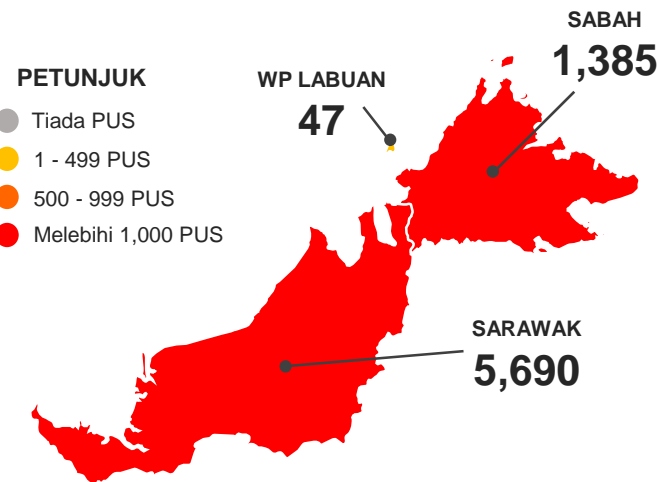

## PUSAT KUARANTIN & RAWATAN COVID-19 BERISIKO RENDAH (PKRC) SELURUH NEGARA

Bilangan Keseluruhan  
PUS Yang Dikuarantinkan

380,613

Bilangan Semasa  
PUS

23,585

Bilangan Discaj

344,021

Bilangan Keseluruhan  
Pesakit Dipindah Ke  
Hospital

13,007

PKRC Yang Sedang  
Beroperasi

139

Bilangan Katil Di PKRC

47,058

### BILANGAN SEMASA PUS

PETUNJUK  
● Tiada PUS  
● 1 - 499 PUS  
● 500 - 999 PUS  
● Melebihi 1,000 PUS

\*PUS : Person Under Surveillance