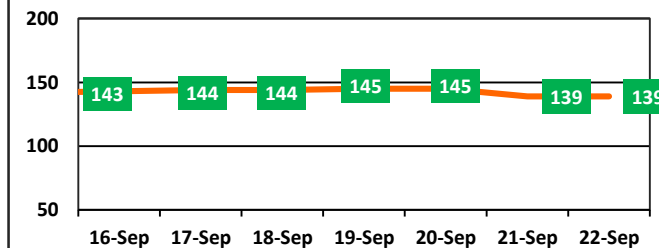

TREND BILANGAN KESELURUHAN STESEN KUARANTIN (HARIAN)

Nota:

- ❖ Bilangan Keseluruhan Pesakit yang dikuarantinkan mulai 10 Februari 2020
- ❖ Pesakit yang ditempatkan di PKRC adalah mereka yang dikategorikan sebagai Kategori 1 & 2 sahaja, kecuali MAEPS

SUMBER : SEKRETARIAT PENGURUSAN BENCANA APM