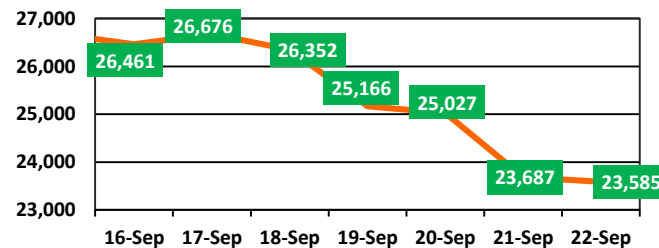

## PUSAT KUARANTIN & RAWATAN COVID-19 BERISIKO RENDAH (PKRC) SELURUH NEGARA

Bilangan Keseluruhan  
PUS Yang Dikuarantinkan

380,613

Bilangan Semasa  
PUS

23,585

Bilangan Discaj

344,021

Bilangan Keseluruhan  
Pesakit Dipindah Ke  
Hospital

13,007

PKRC Yang Sedang  
Beroperasi

139

Bilangan Katil Di PKRC

47,058

### BILANGAN SEMASA PUS

PETUNJUK  
● Tiada PUS  
● 1 - 499 PUS  
● 500 - 999 PUS  
● Melebihi 1,000 PUS

\*PUS : Person Under Surveillance

### TREND BILANGAN KESELURUHAN PESAKIT (HARIAN)