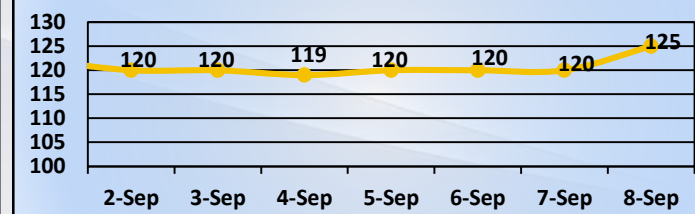

## Pusat Kuarantin & Rawatan COVID-19 Berisiko Rendah (PKRC) SELURUH NEGARA

Bilangan Keseluruhan Pesakit Yang Dikuarantinkan

357,930

Bilangan Pesakit Semasa

24,855

Bilangan Pesakit Discaj

320,854

Bilangan Ke Hospital

12,221

Bilangan PKRC Semasa

125

Bilangan Katil di PKRC

43,638

Bilangan Pesakit Semasa

PERLIS	129	JOHOR	2913
KEDAH	448	NEGERI SEMBILAN	590
PULAU PINANG	487	KELANTAN	2150
PERAK	618	TERENGGANU	1954
SELANGOR	2761	PAHANG	2952
WP KUALA LUMPUR	319	SABAH	2026
PUTRAJAYA	0	SARAWAK	5643
MELAKA	1821	WP LABUAN	44

Bilangan Pesakit Semasa: 24,855

TREND BILANGAN KESELURUHAN PESAKIT (HARIAN)

TREND BILANGAN KESELURUHAN STESEN KUARANTIN (HARIAN)