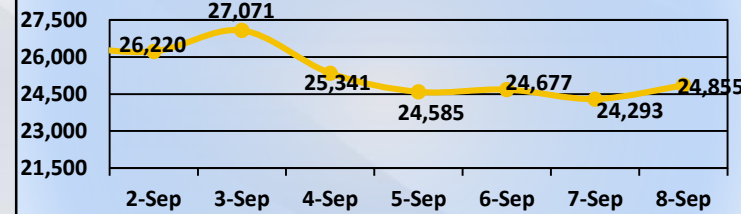

## Pusat Kuarantin & Rawatan COVID-19 Berisiko Rendah (PKRC) SELURUH NEGARA

Bilangan Keseluruhan Pesakit Yang Dikuarantinkan

357,930

Bilangan Pesakit Semasa

24,855

Bilangan Pesakit Discaj

320,854

Bilangan Ke Hospital

12,221

Bilangan PKRC Semasa

125

Bilangan Katil di PKRC

43,638

Bilangan Pesakit Semasa

PERLIS	129	JOHOR	2913
KEDAH	448	NEGERI SEMBILAN	590
PULAU PINANG	487	KELANTAN	2150
PERAK	618	TERENGGANU	1954
SELANGOR	2761	PAHANG	2952
WP KUALA LUMPUR	319	SABAH	2026
PUTRAJAYA	0	SARAWAK	5643
MELAKA	1821	WP LABUAN	44

Bilangan Pesakit Semasa: 24,855

TREND BILANGAN KESELURUHAN PESAKIT (HARIAN)

TREND BILANGAN KESELURUHAN STESEN KUARANTIN (HARIAN)