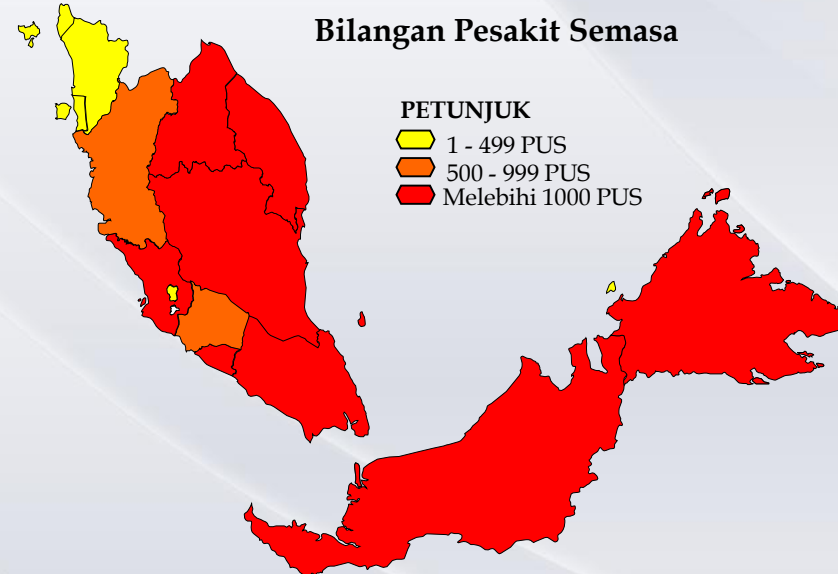

## Pusat Kuarantin & Rawatan COVID-19 Berisiko Rendah (PKRC) SELURUH NEGARA

Bilangan Keseluruhan Pesakit Yang Dikuarantinkan

357,930

Bilangan Pesakit Semasa

24,855

Bilangan Pesakit Discaj

320,854

Bilangan Ke Hospital

12,221

Bilangan PKRC Semasa

125

Bilangan Katil di PKRC

43,638

Bilangan Pesakit Semasa

PERLIS	129	JOHOR	2913
KEDAH	448	NEGERI SEMBILAN	590
PULAU PINANG	487	KELANTAN	2150
PERAK	618	TERENGGANU	1954
SELANGOR	2761	PAHANG	2952
WP KUALA LUMPUR	319	SABAH	2026
PUTRAJAYA	0	SARAWAK	5643
MELAKA	1821	WP LABUAN	44

Bilangan Pesakit Semasa: 24,855

TREND BILANGAN KESELURUHAN PESAKIT (HARIAN)

TREND BILANGAN KESELURUHAN STESEN KUARANTIN (HARIAN)