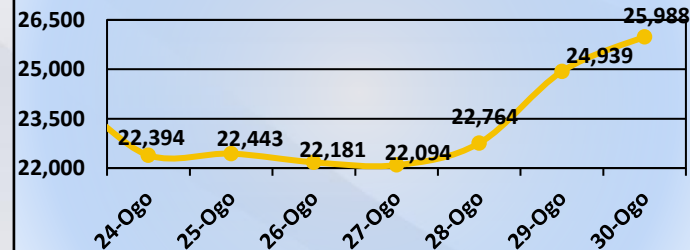

## Pusat Kuarantin & Rawatan COVID-19 Berisiko Rendah (PKRC) SELURUH NEGARA

Bilangan Keseluruhan Pesakit Yang Dikuarantinkan

342,669

Bilangan Pesakit Semasa

25,988

Bilangan Pesakit Discaj

305,093

Bilangan Ke Hospital

11,588

Bilangan PKRC Semasa

106

Bilangan Katil di PKRC

39,927

Bilangan Pesakit Semasa

PERLIS	214	JOHOR	2898
KEDAH	316	NEGERI SEMBILAN	976
PULAU PINANG	531	KELANTAN	2136
PERAK	1009	TERENGGANU	1904
SELANGOR	2986	PAHANG	3304
WP KUALA LUMPUR	485	SABAH	2118
PUTRAJAYA	0	SARAWAK	5185
MELAKA	1878	WP LABUAN	48

Bilangan Pesakit Semasa: 25,988

TREND BILANGAN KESELURUHAN PESAKIT (HARIAN)

TREND BILANGAN KESELURUHAN STESEN KUARANTIN (HARIAN)