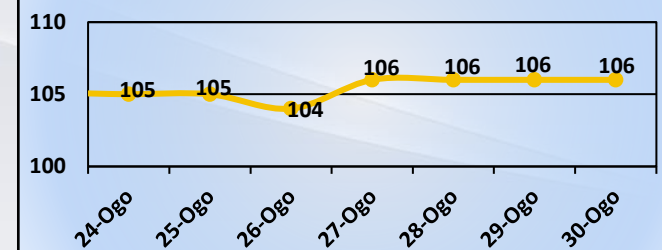

## Pusat Kuarantin & Rawatan COVID-19 Berisiko Rendah (PKRC) SELURUH NEGARA

Bilangan Keseluruhan Pesakit Yang Dikuarantinkan

342,669

Bilangan Pesakit Semasa

25,988

Bilangan Pesakit Discaj

305,093

Bilangan Ke Hospital

11,588

Bilangan PKRC Semasa

106

Bilangan Katil di PKRC

39,927

Bilangan Pesakit Semasa

PERLIS	214	JOHOR	2898
KEDAH	316	NEGERI SEMBILAN	976
PULAU PINANG	531	KELANTAN	2136
PERAK	1009	TERENGGANU	1904
SELANGOR	2986	PAHANG	3304
WP KUALA LUMPUR	485	SABAH	2118
PUTRAJAYA	0	SARAWAK	5185
MELAKA	1878	WP LABUAN	48

Bilangan Pesakit Semasa: 25,988

TREND BILANGAN KESELURUHAN PESAKIT (HARIAN)

TREND BILANGAN KESELURUHAN STESEN KUARANTIN (HARIAN)