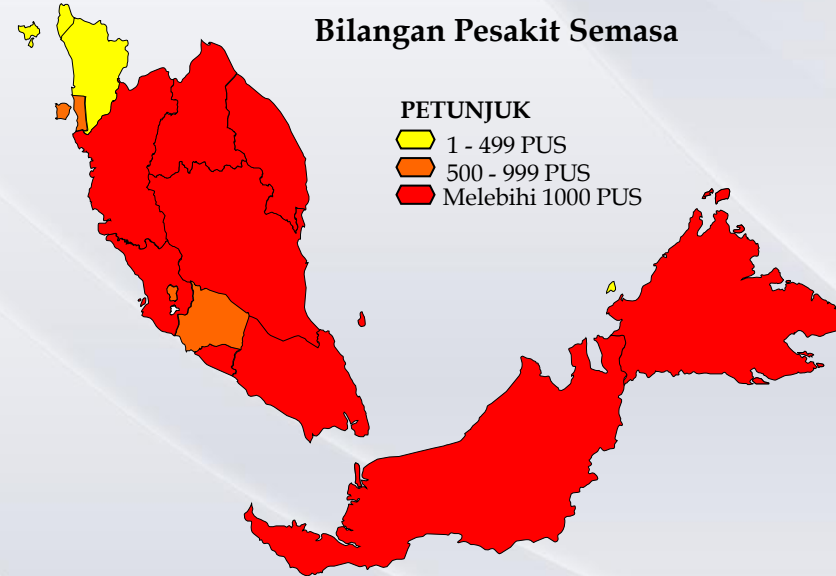

## Pusat Kuarantin & Rawatan COVID-19 Berisiko Rendah (PKRC) SELURUH NEGARA

Bilangan Keseluruhan Pesakit Yang Dikuarantinkan

342,669

Bilangan Pesakit Semasa

25,988

Bilangan Pesakit Discaj

305,093

Bilangan Ke Hospital

11,588

Bilangan PKRC Semasa

106

Bilangan Katil di PKRC

39,927

Bilangan Pesakit Semasa

PERLIS	214	JOHOR	2898
KEDAH	316	NEGERI SEMBILAN	976
PULAU PINANG	531	KELANTAN	2136
PERAK	1009	TERENGGANU	1904
SELANGOR	2986	PAHANG	3304
WP KUALA LUMPUR	485	SABAH	2118
PUTRAJAYA	0	SARAWAK	5185
MELAKA	1878	WP LABUAN	48

Bilangan Pesakit Semasa: 25,988

TREND BILANGAN KESELURUHAN PESAKIT (HARIAN)

TREND BILANGAN KESELURUHAN STESEN KUARANTIN (HARIAN)