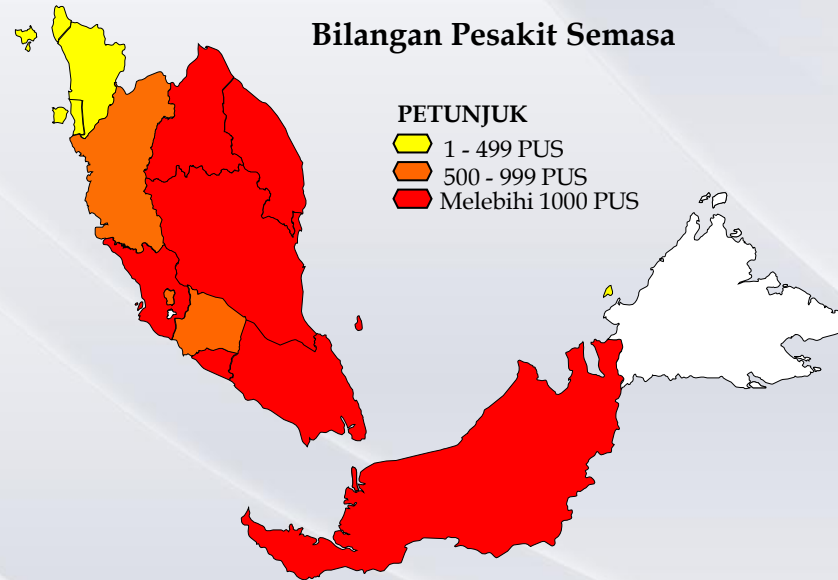

## Pusat Kuarantin & Rawatan COVID-19 Berisiko Rendah (PKRC) SELURUH NEGARA

Bilangan Keseluruhan Pesakit Yang Dikuarantinkan

328,805

Bilangan Pesakit Semasa

22,443

Bilangan Pesakit Discaj

295,335

Bilangan Ke Hospital

11,027

Bilangan PKRC Semasa

105

Bilangan Katil di PKRC

39,827

Bilangan Pesakit Semasa

PERLIS	203	JOHOR	2584
KEDAH	316	NEGERI SEMBILAN	772
PULAU PINANG	475	KELANTAN	2289
PERAK	882	TERENGGANU	2131
SELANGOR	2823	PAHANG	3475
WP KUALA LUMPUR	877	SABAH	0
PUTRAJAYA	0	SARAWAK	3607
MELAKA	1963	WP LABUAN	46

Bilangan Pesakit Semasa: 22,443