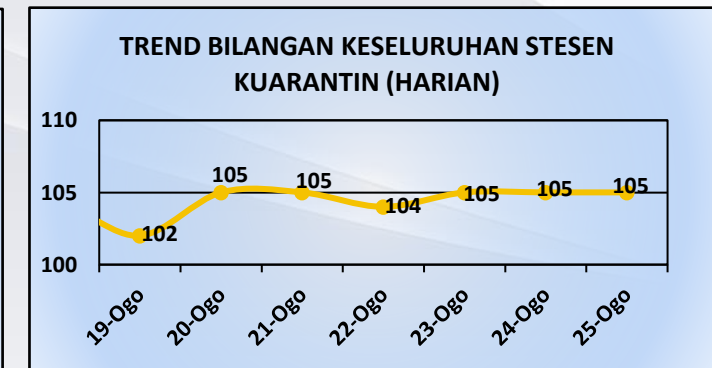

## Pusat Kuarantin & Rawatan COVID-19 Berisiko Rendah (PKRC) SELURUH NEGARA

Bilangan Keseluruhan Pesakit Yang Dikuarantinkan

328,805

Bilangan Pesakit Semasa

22,443

Bilangan Pesakit Discaj

295,335

Bilangan Ke Hospital

11,027

Bilangan PKRC Semasa

105

Bilangan Katil di PKRC

39,827

Bilangan Pesakit Semasa

PERLIS	203	JOHOR	2584
KEDAH	316	NEGERI SEMBILAN	772
PULAU PINANG	475	KELANTAN	2289
PERAK	882	TERENGGANU	2131
SELANGOR	2823	PAHANG	3475
WP KUALA LUMPUR	877	SABAH	0
PUTRAJAYA	0	SARAWAK	3607
MELAKA	1963	WP LABUAN	46

Bilangan Pesakit Semasa: 22,443