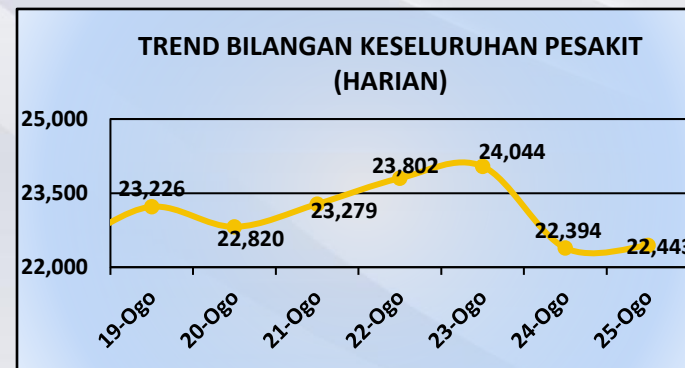

## Pusat Kuarantin & Rawatan COVID-19 Berisiko Rendah (PKRC) SELURUH NEGARA

Bilangan Keseluruhan Pesakit Yang Dikuarantinkan

328,805

Bilangan Pesakit Semasa

22,443

Bilangan Pesakit Discaj

295,335

Bilangan Ke Hospital

11,027

Bilangan PKRC Semasa

105

Bilangan Katil di PKRC

39,827

Bilangan Pesakit Semasa

PERLIS	203	JOHOR	2584
KEDAH	316	NEGERI SEMBILAN	772
PULAU PINANG	475	KELANTAN	2289
PERAK	882	TERENGGANU	2131
SELANGOR	2823	PAHANG	3475
WP KUALA LUMPUR	877	SABAH	0
PUTRAJAYA	0	SARAWAK	3607
MELAKA	1963	WP LABUAN	46

Bilangan Pesakit Semasa: 22,443