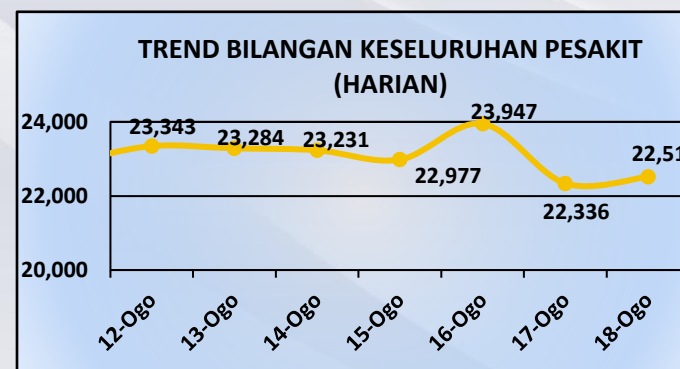

312,902

Bilangan Pesakit Semasa

22,517

Bilangan Pesakit Discaj

280,026

Bilangan Ke Hospital

10,359

Bilangan PKRC Semasa

104

Bilangan Katil di PKRC

38,887

PERLIS	126
KEDAH	316
PULAU PINANG	558
PERAK	730
SELANGOR	3135
WP KUALA LUMPUR	638
PUTRAJAYA	0
MELAKA	1954

JOHOR	2666
N. SEMBILAN	1578
KELANTAN	2048
TERENGGANU	2018
PAHANG	3074
SABAH	0
SARAWAK	3634
WP LABUAN	43