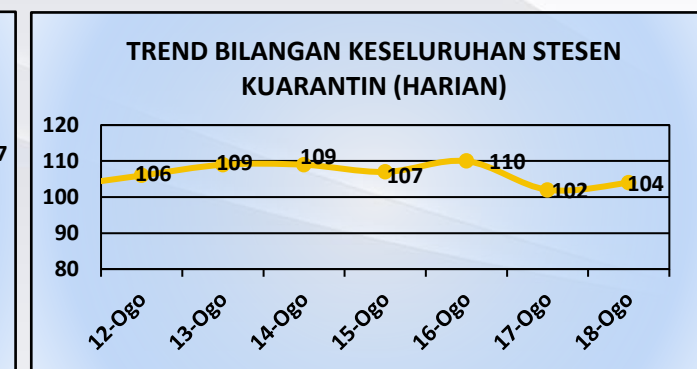

312,902

Bilangan Pesakit Semasa

22,517

Bilangan Pesakit Discaj

280,026

Bilangan Ke Hospital

10,359

Bilangan PKRC Semasa

104

Bilangan Katil di PKRC

38,887

PERLIS	126
KEDAH	316
PULAU PINANG	558
PERAK	730
SELANGOR	3135
WP KUALA LUMPUR	638
PUTRAJAYA	0
MELAKA	1954

JOHOR	2666
N. SEMBILAN	1578
KELANTAN	2048
TERENGGANU	2018
PAHANG	3074
SABAH	0
SARAWAK	3634
WP LABUAN	43