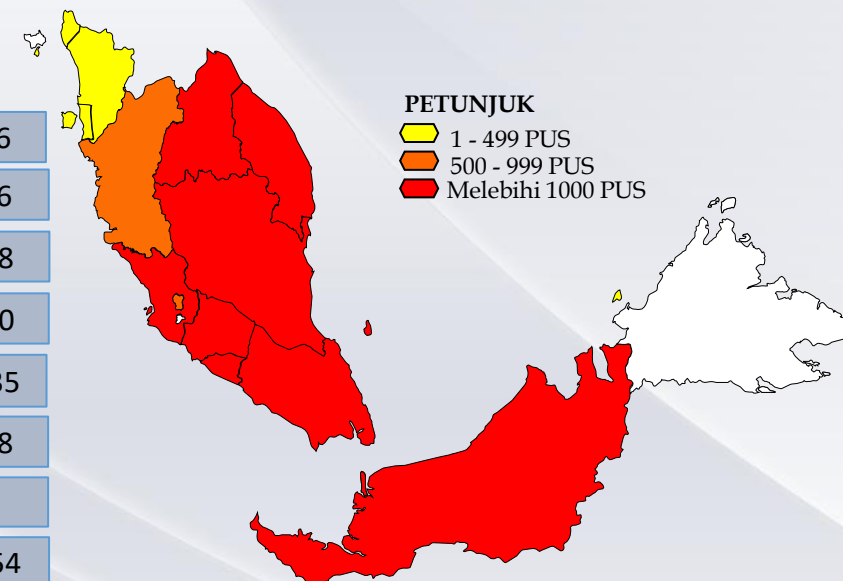

## Pusat Kuarantin & Rawatan COVID-19 Berisiko Rendah (PKRC) SELURUH NEGARA

Pusat Kawalan Bencana Negara (NDCC)  
Agensi Pengurusan Bencana Negara  
Jabatan Perdana Menteri

Bilangan Keseluruhan Pesakit Yang Dikuarantinkan

312,902

Bilangan Pesakit Semasa

22,517

Bilangan Pesakit Discaj

280,026

Bilangan Ke Hospital

10,359

Bilangan PKRC Semasa

104

Bilangan Katil di PKRC

38,887

PERLIS	126
KEDAH	316
PULAU PINANG	558
PERAK	730
SELANGOR	3135
WP KUALA LUMPUR	638
PUTRAJAYA	0
MELAKA	1954

JOHOR	2666
N. SEMBILAN	1578
KELANTAN	2048
TERENGGANU	2018
PAHANG	3074
SABAH	0
SARAWAK	3634
WP LABUAN	43