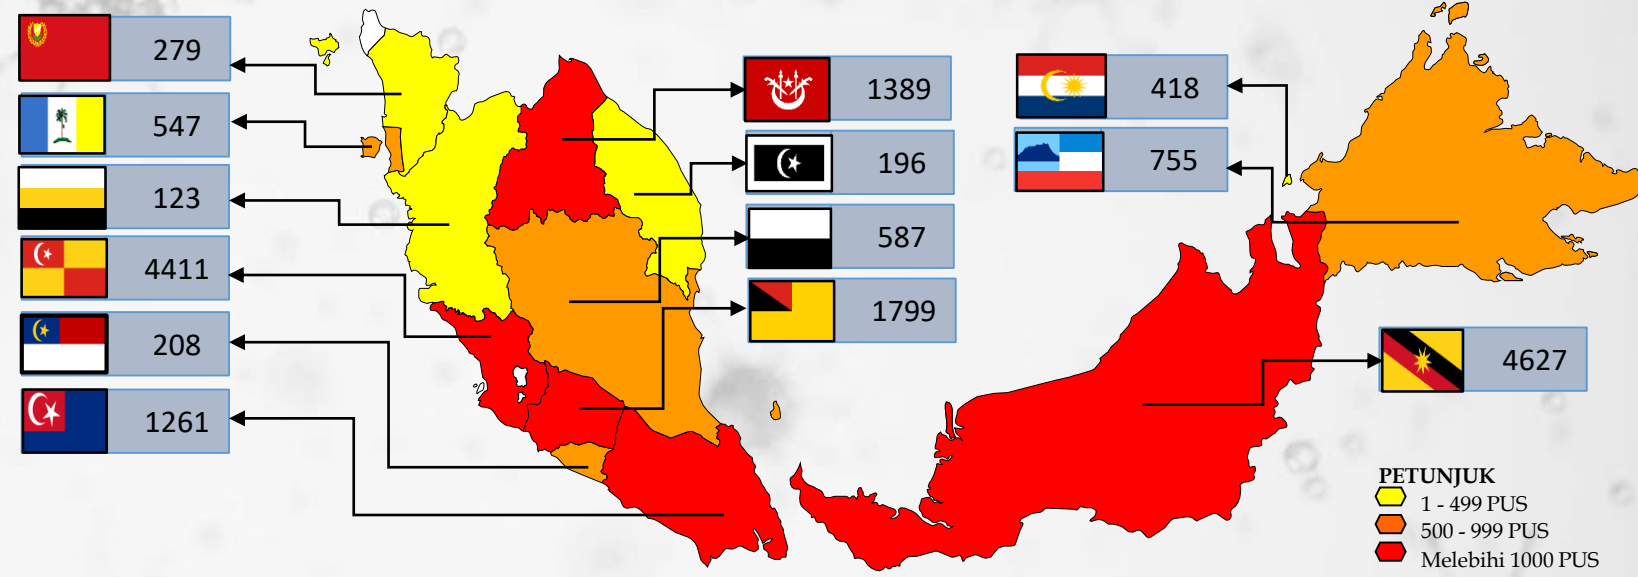

Pusat Kawalan Bencana Negara (NDCC)
 Agensi Pengurusan Bencana Negara
 Jabatan Perdana Menteri

28 JUN 2021

SITUASI TERKINI

PUSAT KUARANTIN & RAWATAN COVID-19 BERISIKO RENDAH (PKRC)

205,626
 16,600
 183,573
 5,453
 87
 30,002

Bilangan Keseluruhan Pesakit Yang Dikuarantinkan

Bilangan Pesakit Semasa

Bilangan Pesakit Discaj

Bilangan Ke Hospital

Bilangan PKRC Semasa

Bilangan Katil di PKRC

BILANGAN PESAKIT SEMASA

Nota:

- ❖ Pesakit yang ditempatkan di PKRC adalah mereka yang dikategorikan sebagai Kategori 1 & 2 sahaja, kecuali MAEPS
- ❖ Bilangan Keseluruhan Pesakit yang dikuarantinkan mulai 10 Februari 2020

Pusat Kawalan Bencana Negara (NDCC)
Agensi Pengurusan Bencana Negara
Jabatan Perdana Menteri

BILANGAN KATIL DI PKRC & BILANGAN PESAKIT SEMASA

28 JUN 2021

79 Bilangan PKRC Aktif
8 Bilangan PKRC Swasta Aktif
16,600 Bilangan Pesakit Semasa
30,002 Bilangan Keseluruhan Katil
55% Peratus Penggunaan Katil