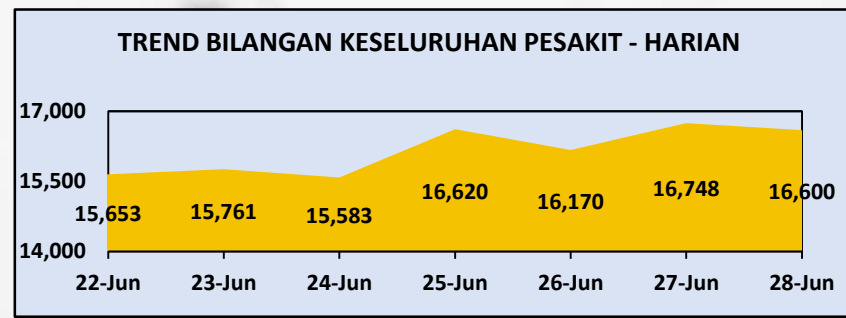

Pusat Kawalan Bencana Negara (NDCC)
 Agensi Pengurusan Bencana Negara
 Jabatan Perdana Menteri

28 JUN 2021

SITUASI TERKINI

PUSAT KUARANTIN & RAWATAN COVID-19 BERISIKO RENDAH (PKRC)

205,626
 16,600
 183,573
 5,453
 87
 30,002

Bilangan Keseluruhan Pesakit Yang Dikuarantinkan

Bilangan Pesakit Semasa

Bilangan Pesakit Discaj

Bilangan Ke Hospital

Bilangan PKRC Semasa

Bilangan Katil di PKRC

BILANGAN PESAKIT SEMASA

Nota:

BILANGAN KATIL DI PKRC & BILANGAN PESAKIT SEMASA

28 JUN 2021

79 Bilangan PKRC Aktif
8 Bilangan PKRC Swasta Aktif
16,600 Bilangan Pesakit Semasa
30,002 Bilangan Keseluruhan Katil
55% Peratus Penggunaan Katil