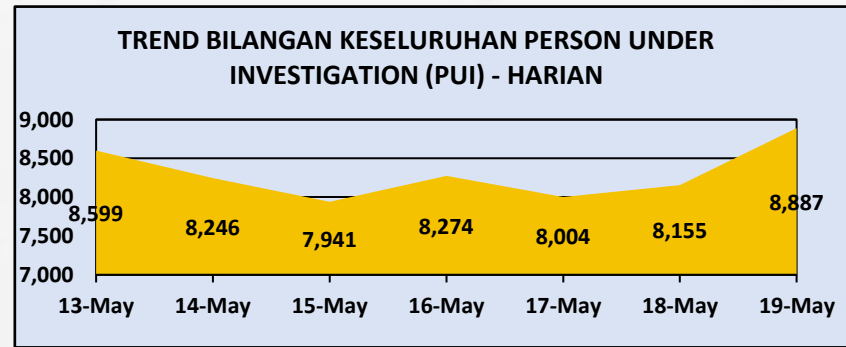

Pusat Kawalan Bencana Negara (NDCC)
 Agensi Pengurusan Bencana Negara
 Jabatan Perdana Menteri

19 MEI 2021

SITUASI TERKINI

PUSAT KUARANTIN & RAWATAN COVID-19 BERISIKO RENDAH (PKRC)

136,161
8,887
124,935
2,339
33
14,967

Bilangan Keseluruhan PUI Yang Dikuarantinkan

Bilangan PUI Semasa

Bilangan PUI Discaj

Bilangan Ke Hospital

Bilangan PKRC Semasa yang aktif

Bilangan Katil di PKRC

BILANGAN PUI SEMASA

Pusat Kawalan Bencana Negara (NDCC)
Agensi Pengurusan Bencana Negara
Jabatan Perdana Menteri

BILANGAN KESELURUHAN KATIL & BILANGAN PERSON UNDER INVESTIGATION (PUI) SEMASA

19 MEI 2021

P. PINANG

PKRC MEC JAWI	514 / 1008
---------------	------------

PERAK

PKRC STADIUM BADMINTON IPOH	185 / 210
-----------------------------	-----------