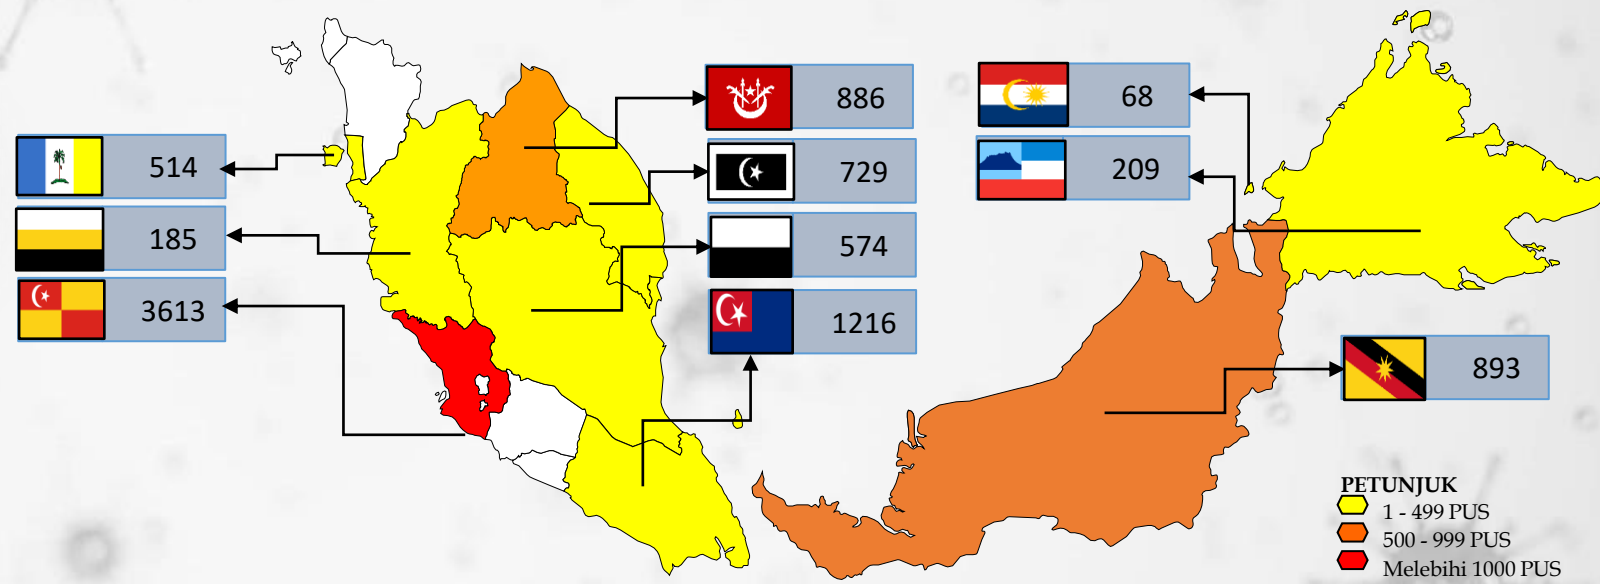

Pusat Kawalan Bencana Negara (NDCC)
 Agensi Pengurusan Bencana Negara
 Jabatan Perdana Menteri

19 MEI 2021

SITUASI TERKINI

PUSAT KUARANTIN & RAWATAN COVID-19 BERISIKO RENDAH (PKRC)

136,161
8,887
124,935
2,339
33
14,967

Bilangan Keseluruhan PUI Yang Dikuarantinkan

Bilangan PUI Semasa

Bilangan PUI Discaj

Bilangan Ke Hospital

Bilangan PKRC Semasa yang aktif

Bilangan Katil di PKRC

BILANGAN PUI SEMASA

Pusat Kawalan Bencana Negara (NDCC)
Agensi Pengurusan Bencana Negara
Jabatan Perdana Menteri

BILANGAN KESELURUHAN KATIL & BILANGAN PERSON UNDER INVESTIGATION (PUI) SEMASA

19 MEI 2021

P. PINANG

PKRC MEC JAWI	514 / 1008
---------------	------------

PERAK

PKRC STADIUM BADMINTON IPOH	185 / 210
-----------------------------	-----------

SABAH

PKRC SERI SEPAGAYA	41 / 100
PKRC PPR ULU PIRASAN	45 / 1500
PKRC ILKKM TAWAU	68 / 150
PKRC DEWAN KOMPLEKS TAWAU	55 / 50

SELANGOR

MAEPS SERDANG	3573 / 5879
SAUJANA RESORT (SWASTA)	40 / 82

TERENGGANU

PKRC ILLKM	132 / 162
KEM WAWASAN	190 / 272
UITM CHENDERING	407 / 752