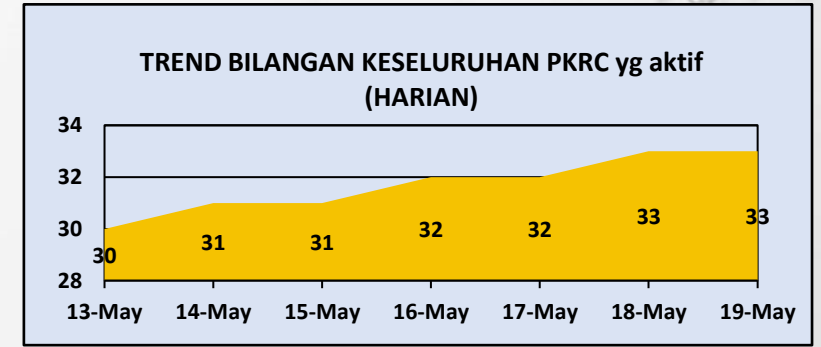

Bilangan Keseluruhan PUI Yang Dikuarantinkan

Bilangan PUI Semasa

Bilangan PUI Discaj

Bilangan Ke Hospital

Bilangan PKRC Semasa yang aktif

Bilangan Katil di PKRC

BILANGAN PUI SEMASA

Pusat Kawalan Bencana Negara (NDCC)
Agensi Pengurusan Bencana Negara
Jabatan Perdana Menteri

BILANGAN KESELURUHAN KATIL & BILANGAN PERSON UNDER INVESTIGATION (PUI) SEMASA

19 MEI 2021

P. PINANG

PKRC MEC JAWI	514 / 1008
---------------	------------

PERAK

PKRC STADIUM BADMINTON IPOH	185 / 210
-----------------------------	-----------