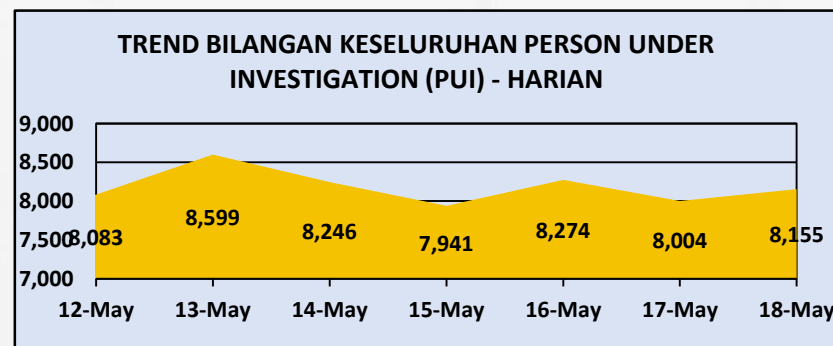

Pusat Kawalan Bencana Negara (NDCC)
Agensi Pengurusan Bencana Negara
Jabatan Perdana Menteri

18 MEI 2021

SITUASI TERKINI

PUSAT KUARANTIN & RAWATAN COVID-19 BERISIKO RENDAH (PKRC)

134,598
8,155
124,149
2,294
33

Bilangan Keseluruhan PUI Yang Dikuarantinkan

Bilangan PUI Semasa

Bilangan PUI Discaj

Bilangan Ke Hospital

Bilangan PKRC Semasa

BILANGAN PUI SEMASA