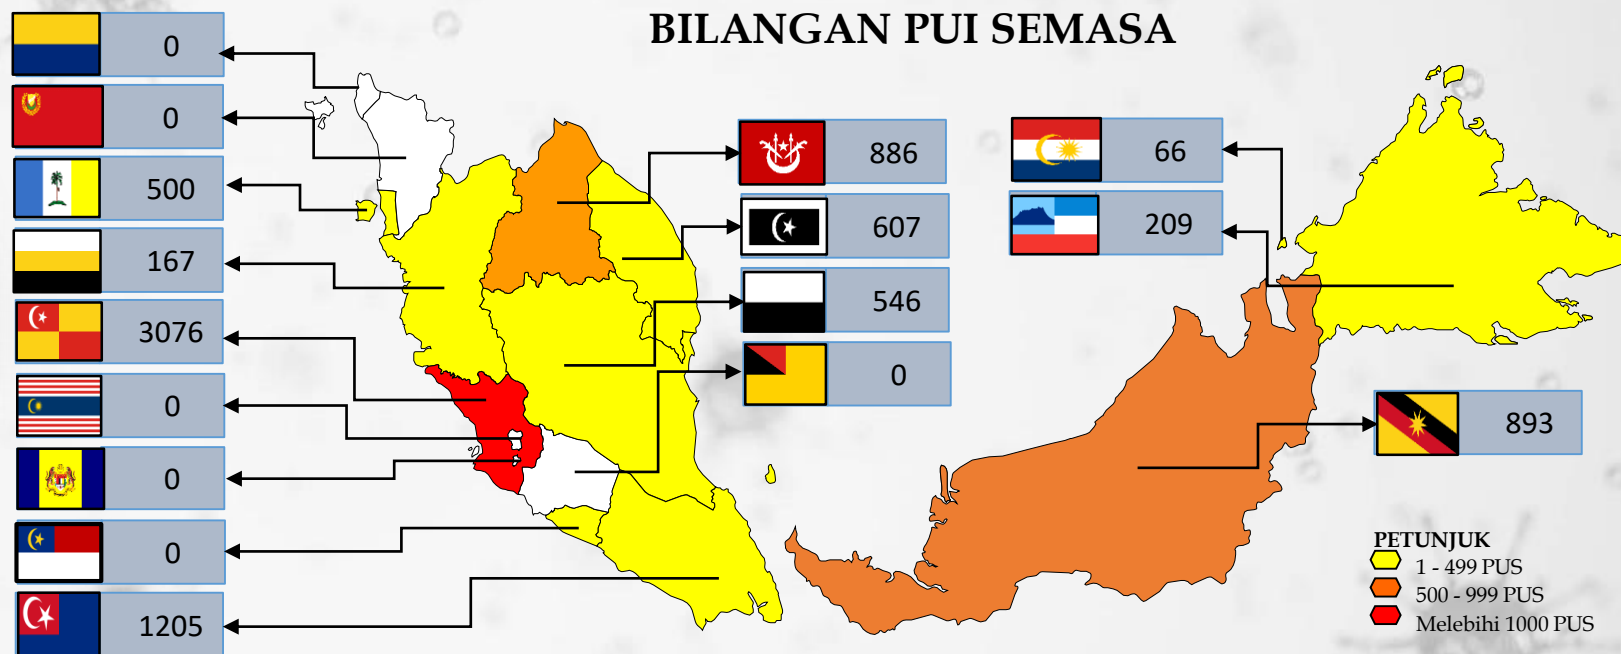

Pusat Kawalan Bencana Negara (NDCC)
Agensi Pengurusan Bencana Negara
Jabatan Perdana Menteri

18 MEI 2021

SITUASI TERKINI

PUSAT KUARANTIN & RAWATAN COVID-19 BERISIKO RENDAH (PKRC)

134,598
8,155
124,149
2,294
33

Bilangan Keseluruhan PUI Yang Dikuarantinkan

Bilangan PUI Semasa

Bilangan PUI Discaj

Bilangan Ke Hospital

Bilangan PKRC Semasa

BILANGAN PUI SEMASA