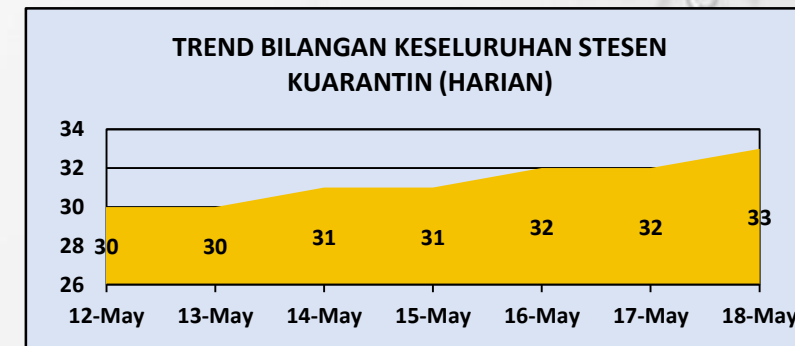

Pusat Kawalan Bencana Negara (NDCC)
Agensi Pengurusan Bencana Negara
Jabatan Perdana Menteri

18 MEI 2021

SITUASI TERKINI

PUSAT KUARANTIN & RAWATAN COVID-19 BERISIKO RENDAH (PKRC)

134,598
8,155
124,149
2,294
33

Bilangan Keseluruhan PUI Yang Dikuarantinkan

Bilangan PUI Semasa

Bilangan PUI Discaj

Bilangan Ke Hospital

Bilangan PKRC Semasa

BILANGAN PUI SEMASA