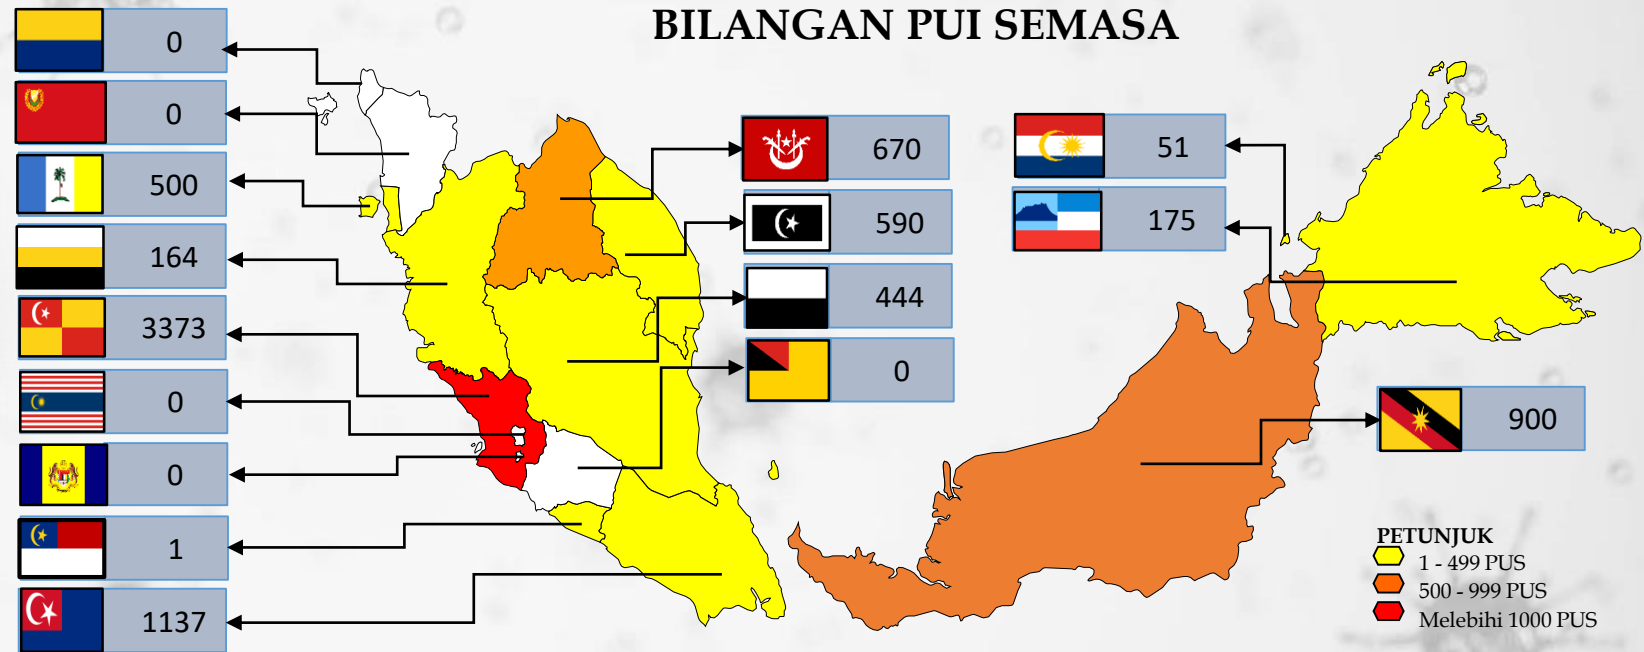

Pusat Kawalan Bencana Negara (NDCC)
 Agensi Pengurusan Bencana Negara
 Jabatan Perdana Menteri

17 MEI 2021

SITUASI TERKINI

PUSAT KUARANTIN & RAWATAN COVID-19 BERISIKO RENDAH (PKRC)

132,576
 8,004
 122,914
 2,258
 32

Bilangan Keseluruhan PUI Yang Dikuarantinkan

Bilangan PUI Semasa

Bilangan PUI Discaj

Bilangan Ke Hospital

Bilangan PKRC Semasa

BILANGAN PUI SEMASA

Pusat Kawalan Bencana Negara (NDCC)
Agensi Pengurusan Bencana Negara
Jabatan Perdana Menteri

BILANGAN PERSON UNDER INVESTIGATION (PUI) SEMASA / KAPASITI DI PKRC

17 MEI 2021

**Bersama
Hentikan
Wabak
COVID-19**

SELANGOR

MAEPS SERDANG	3334 / 4434
SAUJANA RESORT (SWASTA)	39 / 82

P. PINANG

PKRC MEC JAWI	500 / 1008
---------------	------------

MELAKA

PKRC HENRY GURNEY	0 / 100
PKRC PENJARA SUNGAI UDANG	0 / 188
PKRC DEPOT TAHANAN IMIGRESEN	0 / 0

JOHOR

PKRC PASIR GUDANG	811 / 1200
PKRC SWASTA DB KOMPLEKS	326 / 600