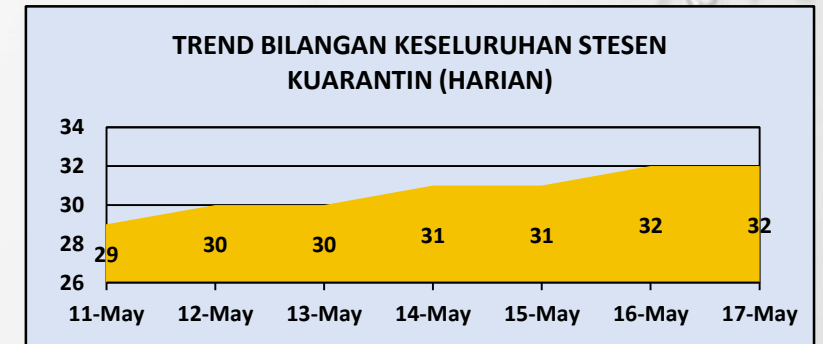

Bilangan Keseluruhan PUI Yang Dikuarantinkan

Bilangan PUI Semasa

Bilangan PUI Discaj

Bilangan Ke Hospital

Bilangan PKRC Semasa

BILANGAN PUI SEMASA

Pusat Kawalan Bencana Negara (NDCC)
Agensi Pengurusan Bencana Negara
Jabatan Perdana Menteri

BILANGAN PERSON UNDER INVESTIGATION (PUI) SEMASA / KAPASITI DI PKRC

17 MEI 2021

**Bersama
Hentikan
Wabak
COVID-19**

SELANGOR

MAEPS SERDANG	3334 / 4434
SAUJANA RESORT (SWASTA)	39 / 82

P. PINANG

PKRC MEC JAWI	500 / 1008
---------------	------------