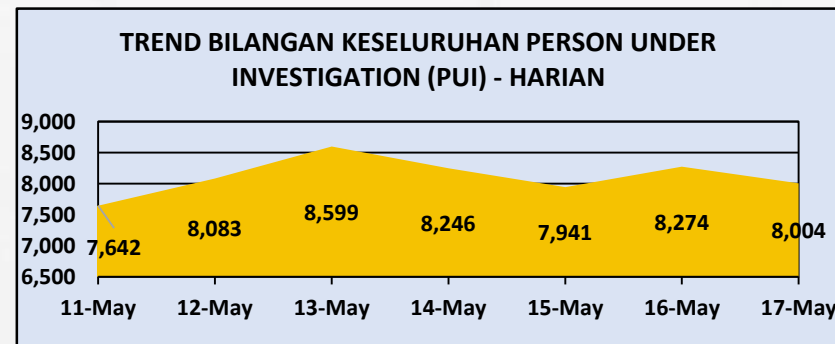

Bilangan Keseluruhan PUI Yang Dikuarantinkan

Bilangan PUI Semasa

Bilangan PUI Discaj

Bilangan Ke Hospital

Bilangan PKRC Semasa

BILANGAN PUI SEMASA

Pusat Kawalan Bencana Negara (NDCC)
Agensi Pengurusan Bencana Negara
Jabatan Perdana Menteri

BILANGAN PERSON UNDER INVESTIGATION (PUI) SEMASA / KAPASITI DI PKRC

17 MEI 2021

**Bersama
Hentikan
Wabak
COVID-19**

SELANGOR

MAEPS SERDANG	3334 / 4434
SAUJANA RESORT (SWASTA)	39 / 82

P. PINANG

PKRC MEC JAWI	500 / 1008
---------------	------------