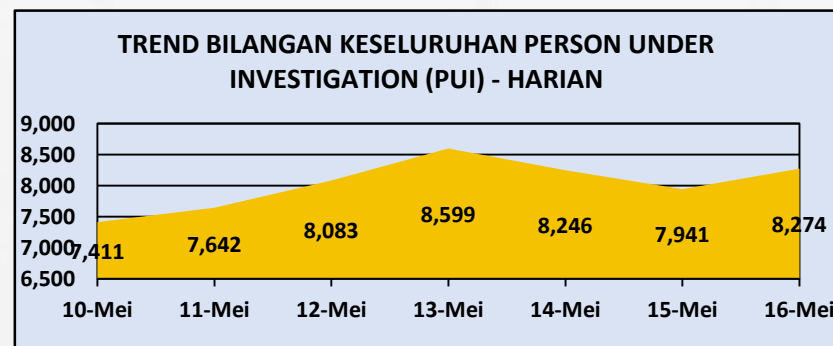

Bilangan Keseluruhan PUI Yang Dikuarantinkan

Bilangan PUI Semasa

Bilangan PUI Discaj

Bilangan Ke Hospital

Bilangan PKRC Semasa

BILANGAN PUI SEMASA

Pusat Kawalan Bencana Negara (NDCC)
Agensi Pengurusan Bencana Negara
Jabatan Perdana Menteri

BILANGAN PERSON UNDER INVESTIGATION (PUI) SEMASA / KAPASITI DI PKRC

16 MEI 2021

P. PINANG

PKRC MEC JAWI	442 / 1008
---------------	------------

PERAK

PKRC STADIUM BADMINTON IPOH	177 / 210
-----------------------------	-----------