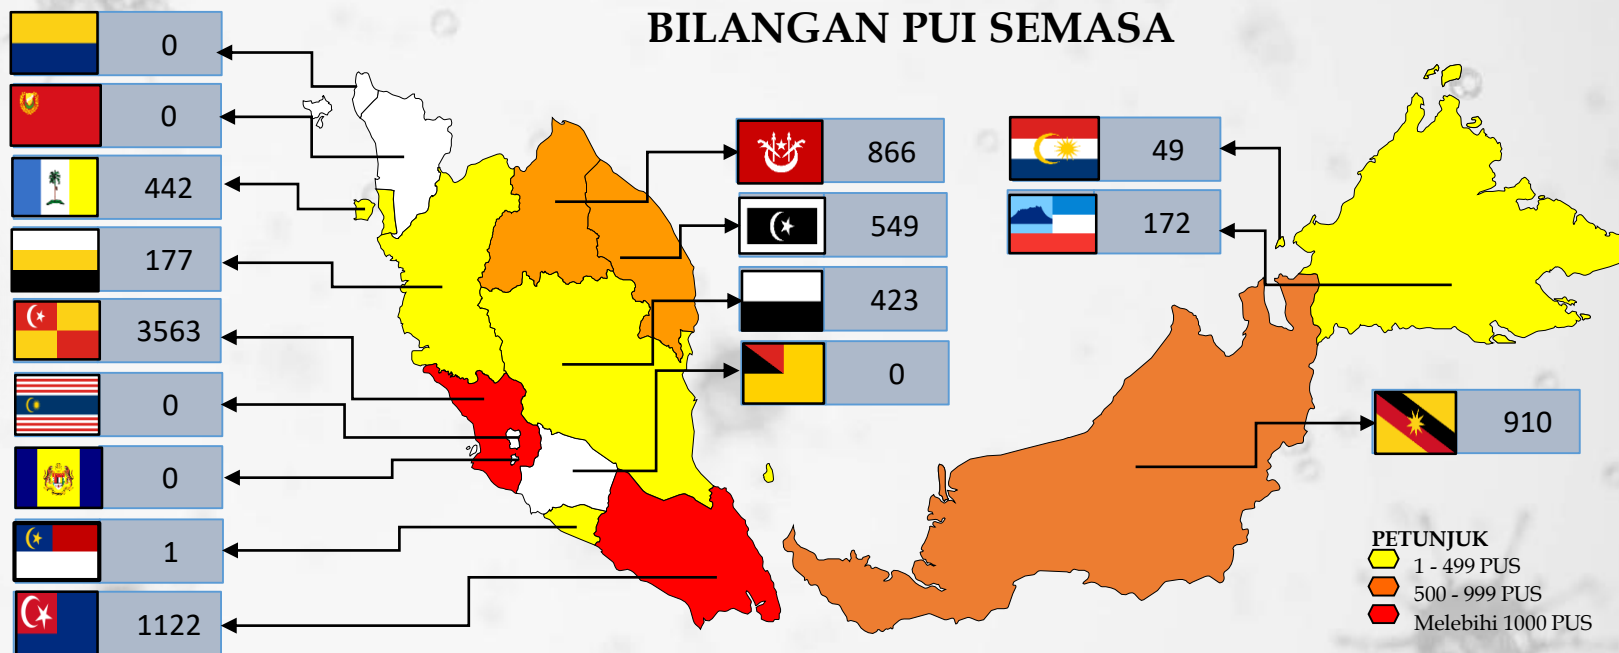

Pusat Kawalan Bencana Negara (NDCC)
 Agensi Pengurusan Bencana Negara
 Jabatan Perdana Menteri

16 MEI 2021

SITUASI TERKINI

PUSAT KUARANTIN & RAWATAN COVID-19 BERISIKO RENDAH (PKRC)

132,113
 8,274
 121,623
 2,216
 32

Bilangan Keseluruhan PUI Yang Dikuarantinkan

Bilangan PUI Semasa

Bilangan PUI Discaj

Bilangan Ke Hospital

Bilangan PKRC Semasa

BILANGAN PUI SEMASA

Pusat Kawalan Bencana Negara (NDCC)
Agensi Pengurusan Bencana Negara
Jabatan Perdana Menteri

BILANGAN PERSON UNDER INVESTIGATION (PUI) SEMASA / KAPASITI DI PKRC

16 MEI 2021

P. PINANG

PKRC MEC JAWI	442 / 1008
---------------	------------

PERAK

PKRC STADIUM BADMINTON IPOH	177 / 210
-----------------------------	-----------

MAEPS SERDANG	3498 / 4434
SAUJANA RESORT (SWASTA)	65 / 82