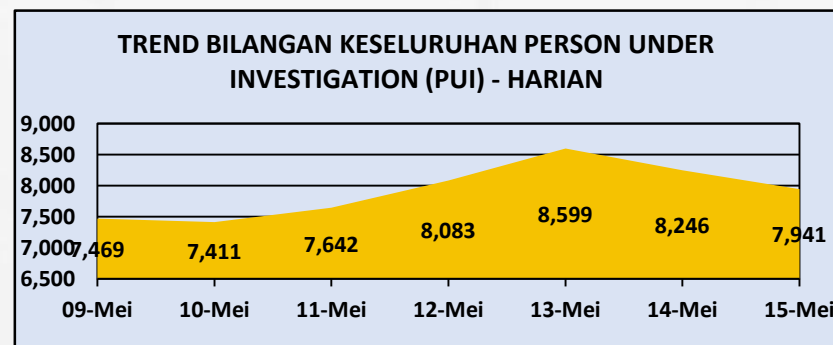

Bilangan Keseluruhan PUI Yang Dikuarantinkan

Bilangan PUI Semasa

Bilangan PUI Discaj

Bilangan Ke Hospital

Bilangan PKRC Semasa

BILANGAN PUI SEMASA

Pusat Kawalan Bencana Negara (NDCC)
Agensi Pengurusan Bencana Negara
Jabatan Perdana Menteri

BILANGAN PERSON UNDER INVESTIGATION (PUI) SEMASA / KAPASITI DI PKRC

15 MEI 2021

P. PINANG

PKRC MEC JAWI	564 / 1008
---------------	------------

PERAK

PKRC STADIUM BADMINTON IPOH	78 / 210
-----------------------------	----------