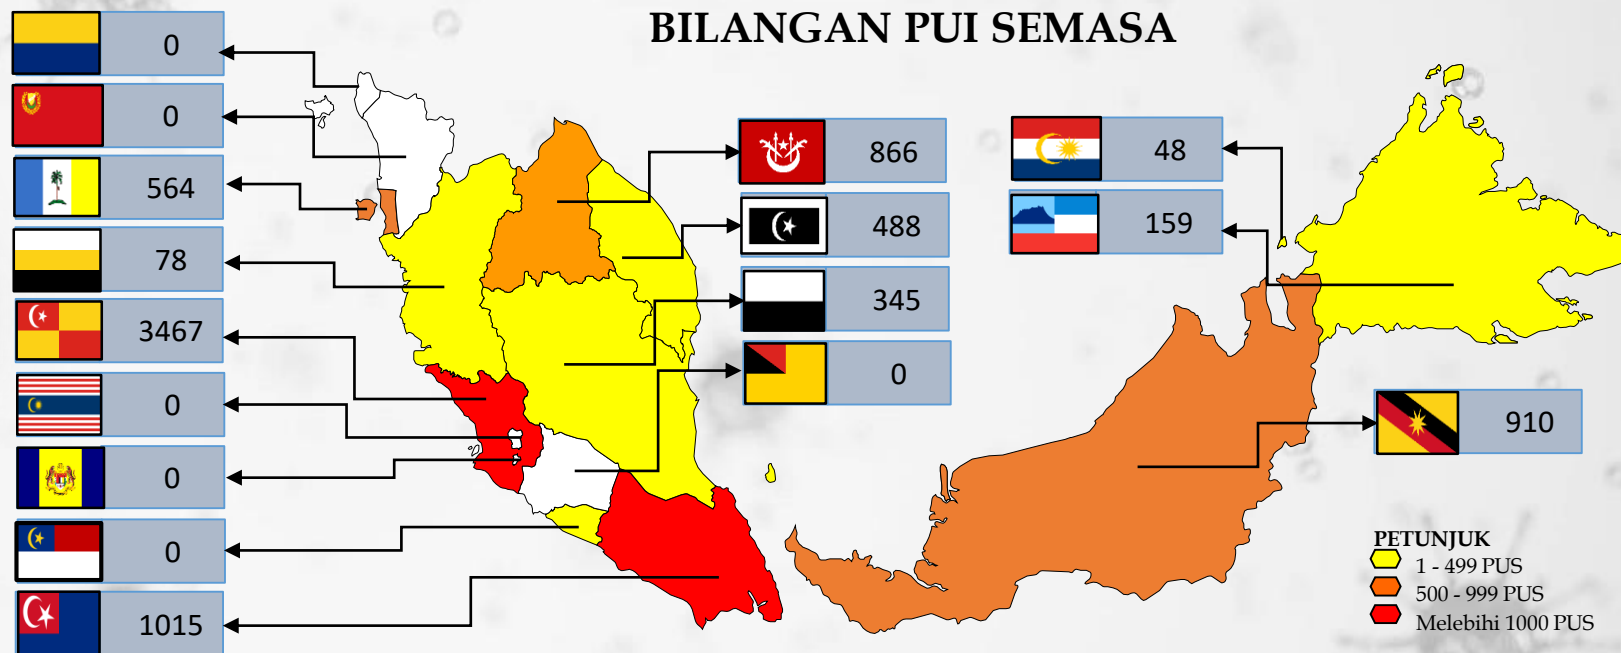

Pusat Kawalan Bencana Negara (NDCC)
 Agensi Pengurusan Bencana Negara
 Jabatan Perdana Menteri

15 MEI 2021

SITUASI TERKINI

PUSAT KUARANTIN & RAWATAN COVID-19 BERISIKO RENDAH (PKRC)

130,661
 7,941
 120,540
 2,180
 31

Bilangan Keseluruhan PUI Yang Dikuarantinkan

Bilangan PUI Semasa

Bilangan PUI Discaj

Bilangan Ke Hospital

Bilangan PKRC Semasa

BILANGAN PUI SEMASA

Pusat Kawalan Bencana Negara (NDCC)
Agensi Pengurusan Bencana Negara
Jabatan Perdana Menteri

BILANGAN PERSON UNDER INVESTIGATION (PUI) SEMASA / KAPASITI DI PKRC

15 MEI 2021

P. PINANG

PKRC MEC JAWI	564 / 1008
---------------	------------

PERAK

PKRC STADIUM BADMINTON IPOH	78 / 210
-----------------------------	----------

MAEPS SERDANG	3402 / 4434
SAUJANA RESORT (SWASTA)	65 / 82