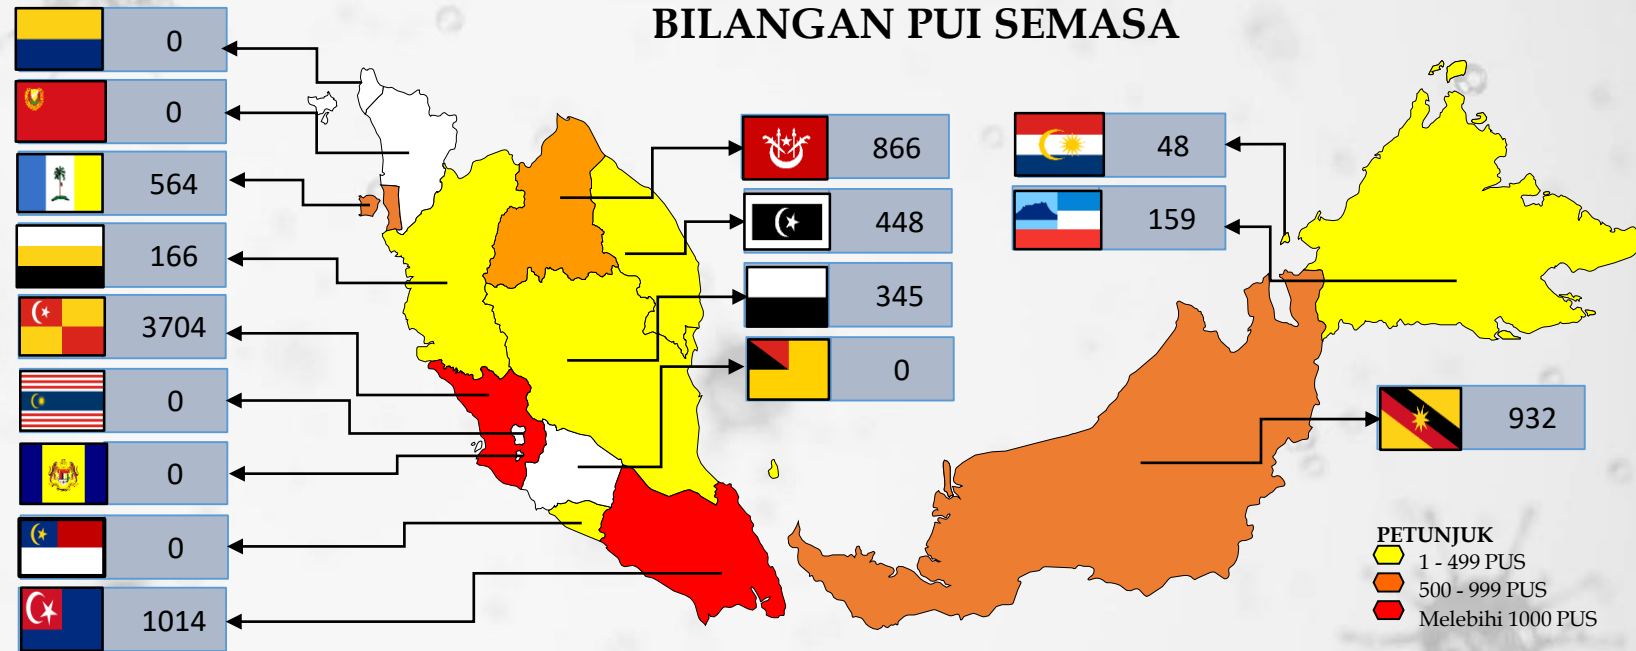

Pusat Kawalan Bencana Negara (NDCC)
Agensi Pengurusan Bencana Negara
Jabatan Perdana Menteri

14 MEI 2021

SITUASI TERKINI

PUSAT KUARANTIN & RAWATAN COVID-19 BERISIKO RENDAH (PKRC)

129,605
8,246
119,206
2,153
31

Bilangan Keseluruhan PUI Yang Dikuarantinkan

Bilangan PUI Semasa

Bilangan PUI Discaj

Bilangan Ke Hospital

Bilangan PKRC Semasa

BILANGAN PUI SEMASA