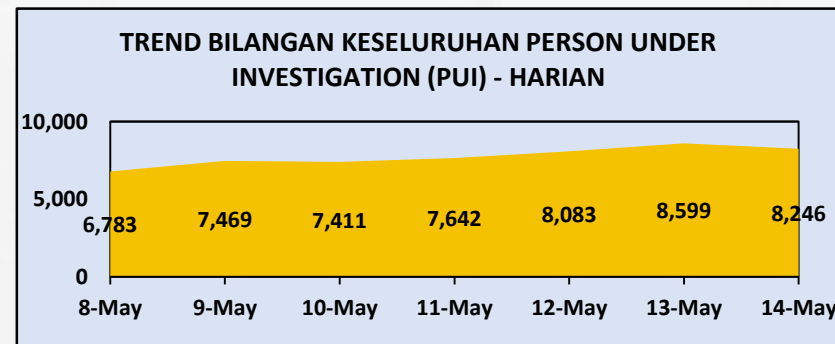

Pusat Kawalan Bencana Negara (NDCC)
Agensi Pengurusan Bencana Negara
Jabatan Perdana Menteri

14 MEI 2021

SITUASI TERKINI

PUSAT KUARANTIN & RAWATAN COVID-19 BERISIKO RENDAH (PKRC)

129,605
8,246
119,206
2,153
31

Bilangan Keseluruhan PUI Yang Dikuarantinkan

Bilangan PUI Semasa

Bilangan PUI Discaj

Bilangan Ke Hospital

Bilangan PKRC Semasa

BILANGAN PUI SEMASA