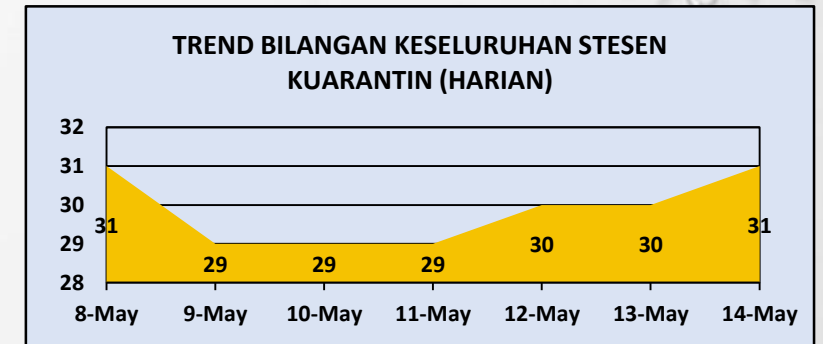

Pusat Kawalan Bencana Negara (NDCC)
Agensi Pengurusan Bencana Negara
Jabatan Perdana Menteri

14 MEI 2021

SITUASI TERKINI

PUSAT KUARANTIN & RAWATAN COVID-19 BERISIKO RENDAH (PKRC)

129,605
8,246
119,206
2,153
31

Bilangan Keseluruhan PUI Yang Dikuarantinkan

Bilangan PUI Semasa

Bilangan PUI Discaj

Bilangan Ke Hospital

Bilangan PKRC Semasa

BILANGAN PUI SEMASA