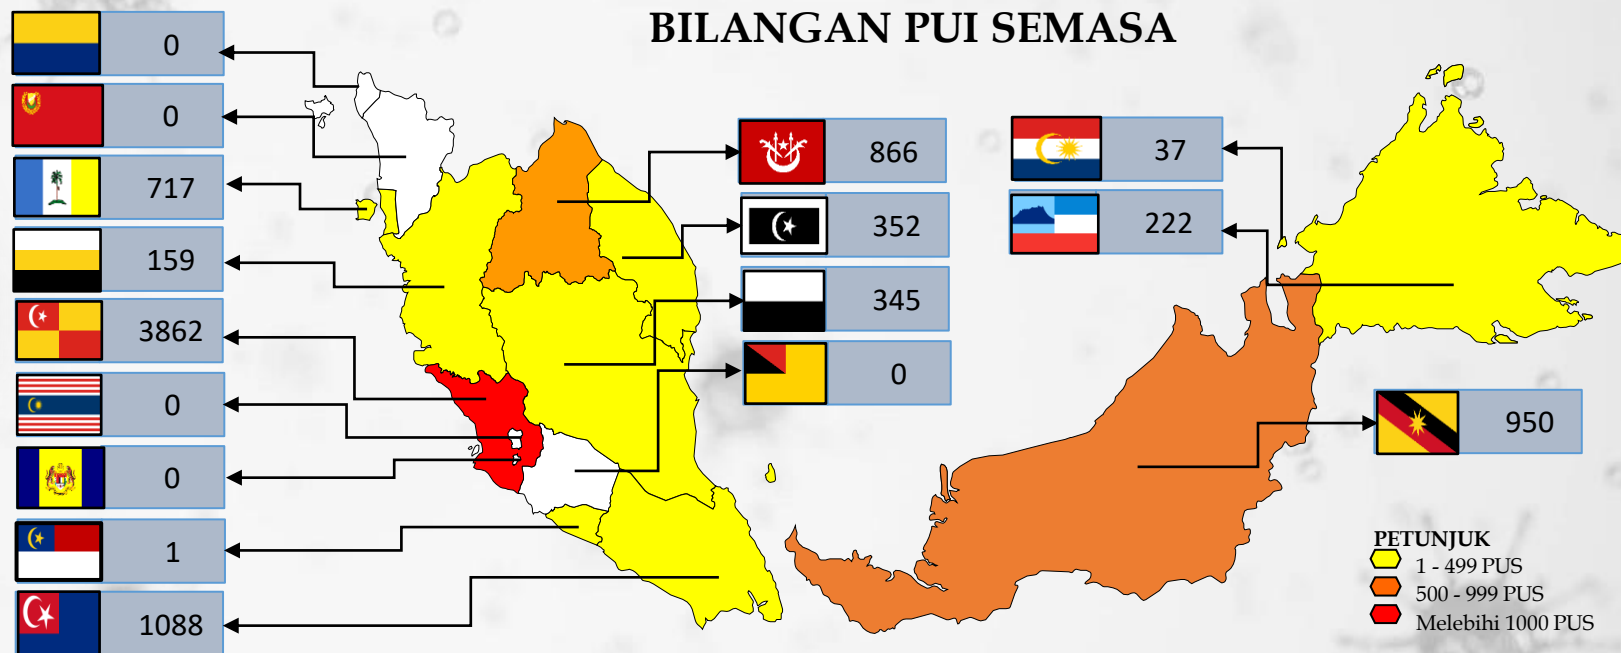

Pusat Kawalan Bencana Negara (NDCC)
Agensi Pengurusan Bencana Negara
Jabatan Perdana Menteri

13 MEI 2021

SITUASI TERKINI

PUSAT KUARANTIN & RAWATAN COVID-19 BERISIKO RENDAH (PKRC)

128,338
8,599
117,620
2,119
30

Bilangan Keseluruhan PUI Yang Dikuarantinkan

Bilangan PUI Semasa

Bilangan PUI Discaj

Bilangan Ke Hospital

Bilangan PKRC Semasa

BILANGAN PUI SEMASA

PETUNJUK
1 - 499 PUS
500 - 999 PUS
Melebihi 1000 PUS