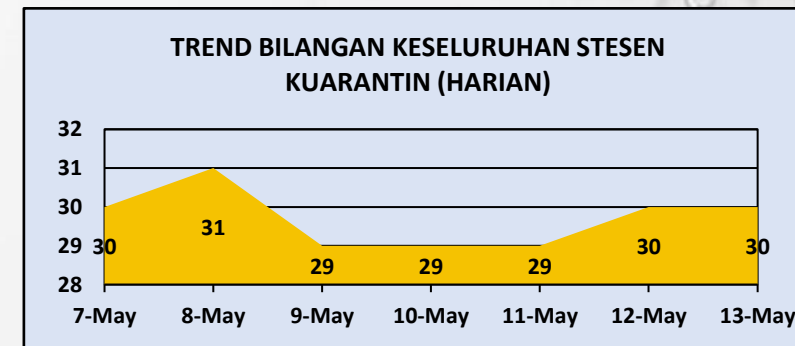

Pusat Kawalan Bencana Negara (NDCC)
Agensi Pengurusan Bencana Negara
Jabatan Perdana Menteri

13 MEI 2021

SITUASI TERKINI

PUSAT KUARANTIN & RAWATAN COVID-19 BERISIKO RENDAH (PKRC)

128,338
8,599
117,620
2,119
30

Bilangan Keseluruhan PUI Yang Dikuarantinkan

Bilangan PUI Semasa

Bilangan PUI Discaj

Bilangan Ke Hospital

Bilangan PKRC Semasa

BILANGAN PUI SEMASA

PETUNJUK
1 - 499 PUS
500 - 999 PUS
Melebihi 1000 PUS