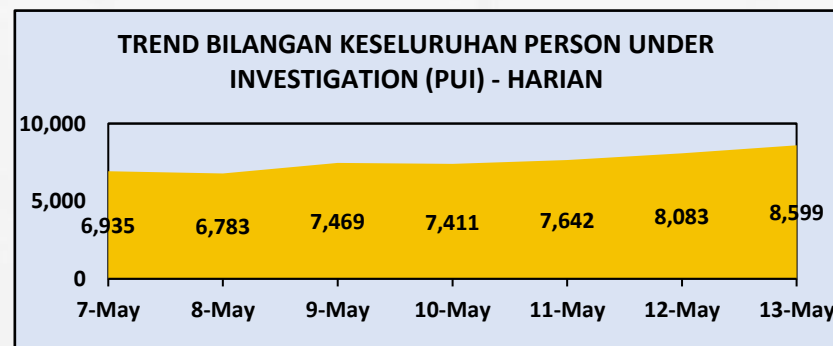

Pusat Kawalan Bencana Negara (NDCC)
Agensi Pengurusan Bencana Negara
Jabatan Perdana Menteri

13 MEI 2021

SITUASI TERKINI

PUSAT KUARANTIN & RAWATAN COVID-19 BERISIKO RENDAH (PKRC)

128,338
8,599
117,620
2,119
30

Bilangan Keseluruhan PUI Yang Dikuarantinkan

Bilangan PUI Semasa

Bilangan PUI Discaj

Bilangan Ke Hospital

Bilangan PKRC Semasa

BILANGAN PUI SEMASA

PETUNJUK
1 - 499 PUS
500 - 999 PUS
Melebihi 1000 PUS