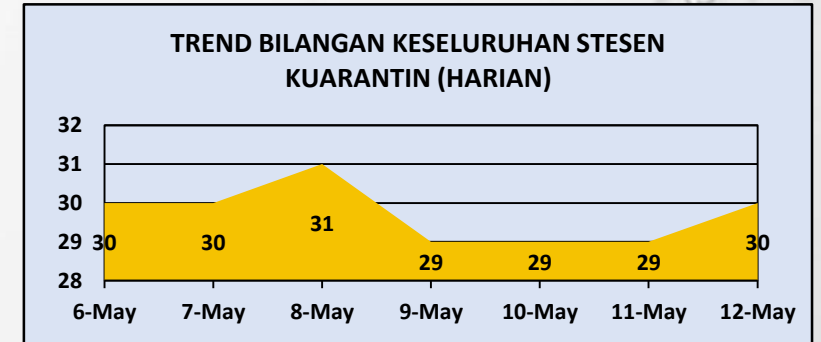

Pusat Kawalan Bencana Negara (NDCC)
Agensi Pengurusan Bencana Negara
Jabatan Perdana Menteri

12 MEI 2021

SITUASI TERKINI

PUSAT KUARANTIN & RAWATAN COVID-19 BERISIKO RENDAH (PKRC)

126,608
8,083
116,447
2,078
30

Bilangan Keseluruhan PUI Yang Dikuarantinkan

Bilangan PUI Semasa

Bilangan PUI Discaj

Bilangan Ke Hospital

Bilangan PKRC Semasa

BILANGAN PUI SEMASA