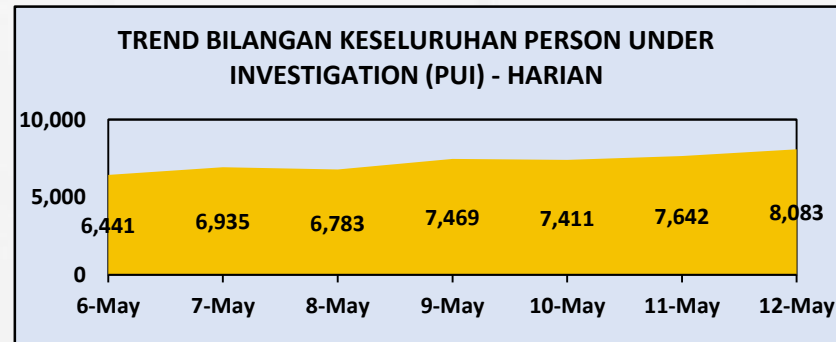

Pusat Kawalan Bencana Negara (NDCC)
Agensi Pengurusan Bencana Negara
Jabatan Perdana Menteri

12 MEI 2021

SITUASI TERKINI

PUSAT KUARANTIN & RAWATAN COVID-19 BERISIKO RENDAH (PKRC)

126,608
8,083
116,447
2,078
30

Bilangan Keseluruhan PUI Yang Dikuarantinkan

Bilangan PUI Semasa

Bilangan PUI Discaj

Bilangan Ke Hospital

Bilangan PKRC Semasa

BILANGAN PUI SEMASA