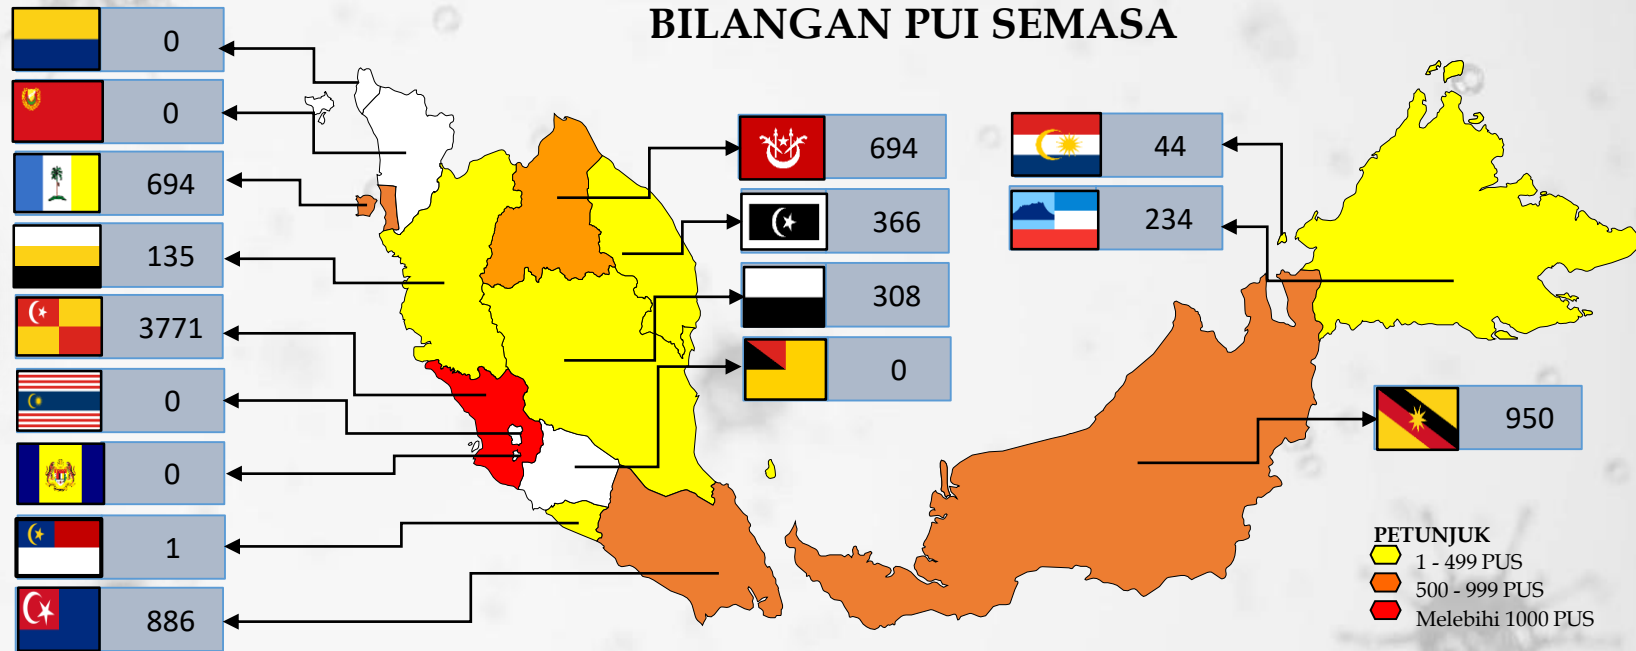

Pusat Kawalan Bencana Negara (NDCC)
Agensi Pengurusan Bencana Negara
Jabatan Perdana Menteri

12 MEI 2021

SITUASI TERKINI

PUSAT KUARANTIN & RAWATAN COVID-19 BERISIKO RENDAH (PKRC)

126,608
8,083
116,447
2,078
30

Bilangan Keseluruhan PUI Yang Dikuarantinkan

Bilangan PUI Semasa

Bilangan PUI Discaj

Bilangan Ke Hospital

Bilangan PKRC Semasa

BILANGAN PUI SEMASA