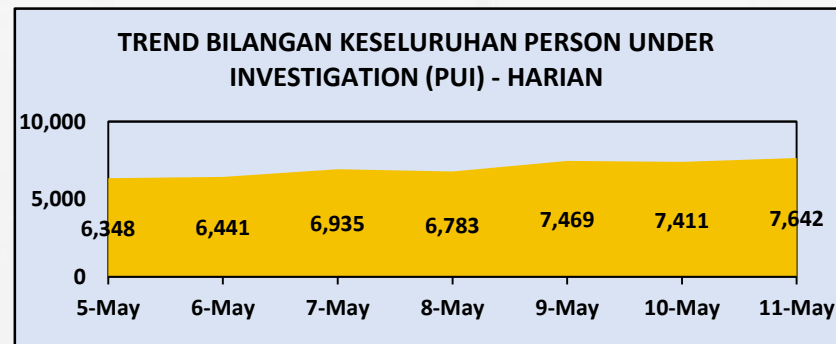

Pusat Kawalan Bencana Negara (NDCC)
Agensi Pengurusan Bencana Negara
Jabatan Perdana Menteri

11 MEI 2021

SITUASI TERKINI

PUSAT KUARANTIN & RAWATAN COVID-19 BERISIKO RENDAH (PKRC)

125,567
7,642
115,884
2,041
29

Bilangan Keseluruhan PUI Yang Dikuarantinkan

Bilangan PUI Semasa

Bilangan PUI Discaj

Bilangan Ke Hospital

Bilangan PKRC Semasa

BILANGAN PUI SEMASA