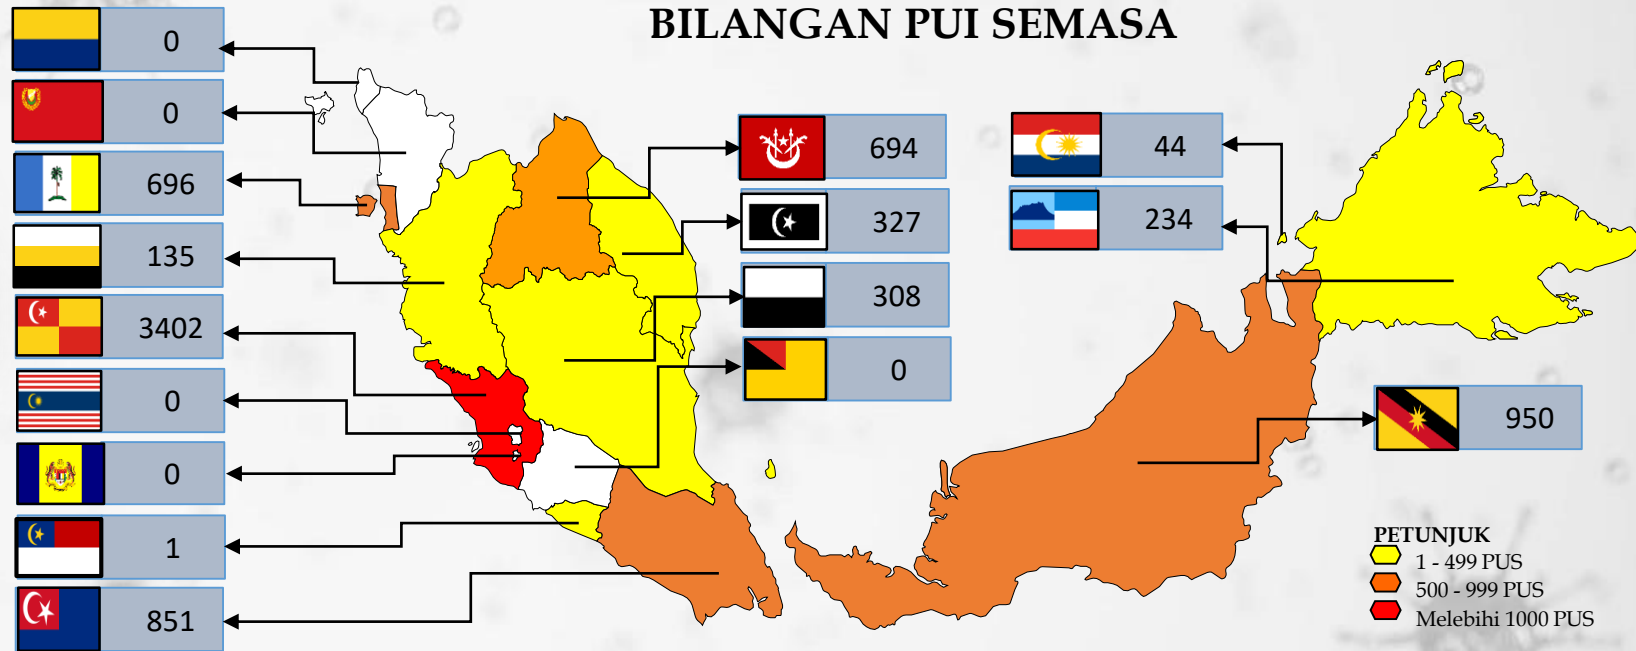

Pusat Kawalan Bencana Negara (NDCC)
Agensi Pengurusan Bencana Negara
Jabatan Perdana Menteri

11 MEI 2021

SITUASI TERKINI

PUSAT KUARANTIN & RAWATAN COVID-19 BERISIKO RENDAH (PKRC)

125,567
7,642
115,884
2,041
29

Bilangan Keseluruhan PUI Yang Dikuarantinkan

Bilangan PUI Semasa

Bilangan PUI Discaj

Bilangan Ke Hospital

Bilangan PKRC Semasa

BILANGAN PUI SEMASA