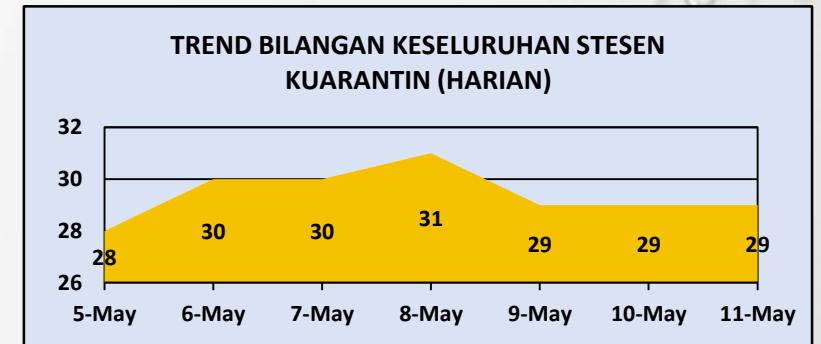

Pusat Kawalan Bencana Negara (NDCC)
Agensi Pengurusan Bencana Negara
Jabatan Perdana Menteri

11 MEI 2021

SITUASI TERKINI

PUSAT KUARANTIN & RAWATAN COVID-19 BERISIKO RENDAH (PKRC)

125,567
7,642
115,884
2,041
29

Bilangan Keseluruhan PUI Yang Dikuarantinkan

Bilangan PUI Semasa

Bilangan PUI Discaj

Bilangan Ke Hospital

Bilangan PKRC Semasa

BILANGAN PUI SEMASA