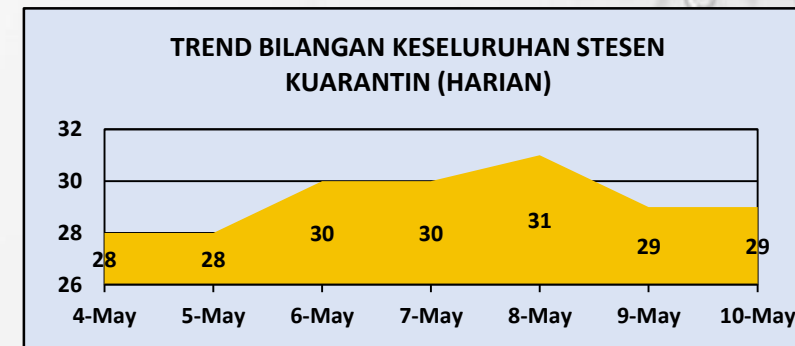

Bilangan Keseluruhan PUI Yang Dikuarantinkan

Bilangan PUI Semasa

Bilangan PUI Discaj

Bilangan Ke Hospital

Bilangan PKRC Semasa

BILANGAN PUI SEMASA

Pusat Kawalan Bencana Negara (NDCC)
Agensi Pengurusan Bencana Negara
Jabatan Perdana Menteri

BILANGAN PERSON UNDER INVESTIGATION (PUI) SEMASA / KAPASITI DI PKRC

10 MEI 2021

P. PINANG

PKRC MEC JAWI	696 / 1008
---------------	------------

PERAK

PKRC STADIUM BADMINTON IPOH	126 / 210
-----------------------------	-----------