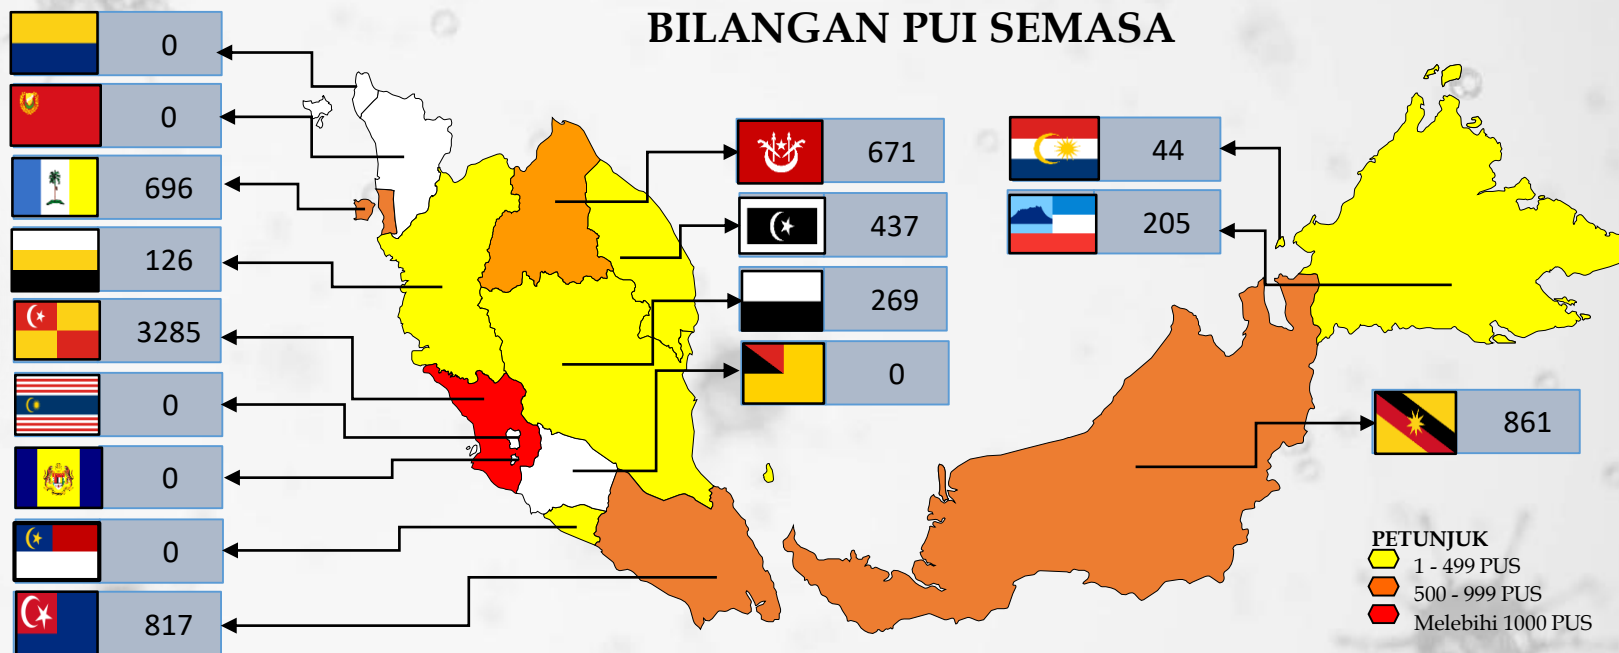

Pusat Kawalan Bencana Negara (NDCC)
 Agensi Pengurusan Bencana Negara
 Jabatan Perdana Menteri

10 MEI 2021

SITUASI TERKINI

PUSAT KUARANTIN & RAWATAN COVID-19 BERISIKO RENDAH (PKRC)

124,629
 7,411
 115,184
 2,034
 29

Bilangan Keseluruhan PUI Yang Dikuarantinkan

Bilangan PUI Semasa

Bilangan PUI Discaj

Bilangan Ke Hospital

Bilangan PKRC Semasa

BILANGAN PUI SEMASA

Pusat Kawalan Bencana Negara (NDCC)
Agensi Pengurusan Bencana Negara
Jabatan Perdana Menteri

BILANGAN PERSON UNDER INVESTIGATION (PUI) SEMASA / KAPASITI DI PKRC

10 MEI 2021

P. PINANG

PKRC MEC JAWI	696 / 1008
---------------	------------

PERAK

PKRC STADIUM BADMINTON IPOH	126 / 210
-----------------------------	-----------

SELANGOR

MAEPS SERDANG	3244 / 4434
SAUJANA RESORT (SWASTA)	41 / 82