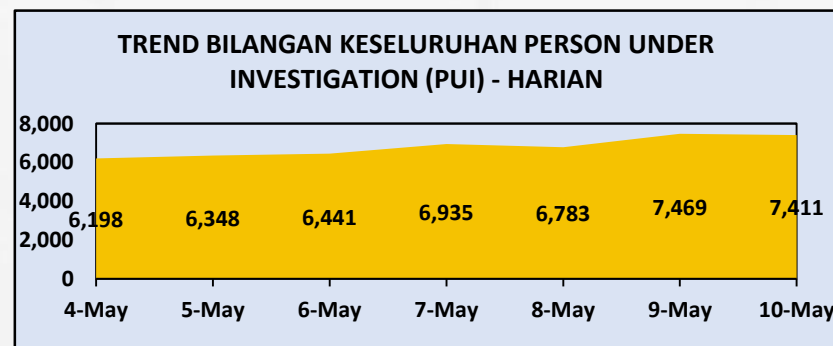

Bilangan Keseluruhan PUI Yang Dikuarantinkan

Bilangan PUI Semasa

Bilangan PUI Discaj

Bilangan Ke Hospital

Bilangan PKRC Semasa

BILANGAN PUI SEMASA

Pusat Kawalan Bencana Negara (NDCC)
Agensi Pengurusan Bencana Negara
Jabatan Perdana Menteri

BILANGAN PERSON UNDER INVESTIGATION (PUI) SEMASA / KAPASITI DI PKRC

10 MEI 2021

P. PINANG

PKRC MEC JAWI	696 / 1008
---------------	------------

PERAK

PKRC STADIUM BADMINTON IPOH	126 / 210
-----------------------------	-----------