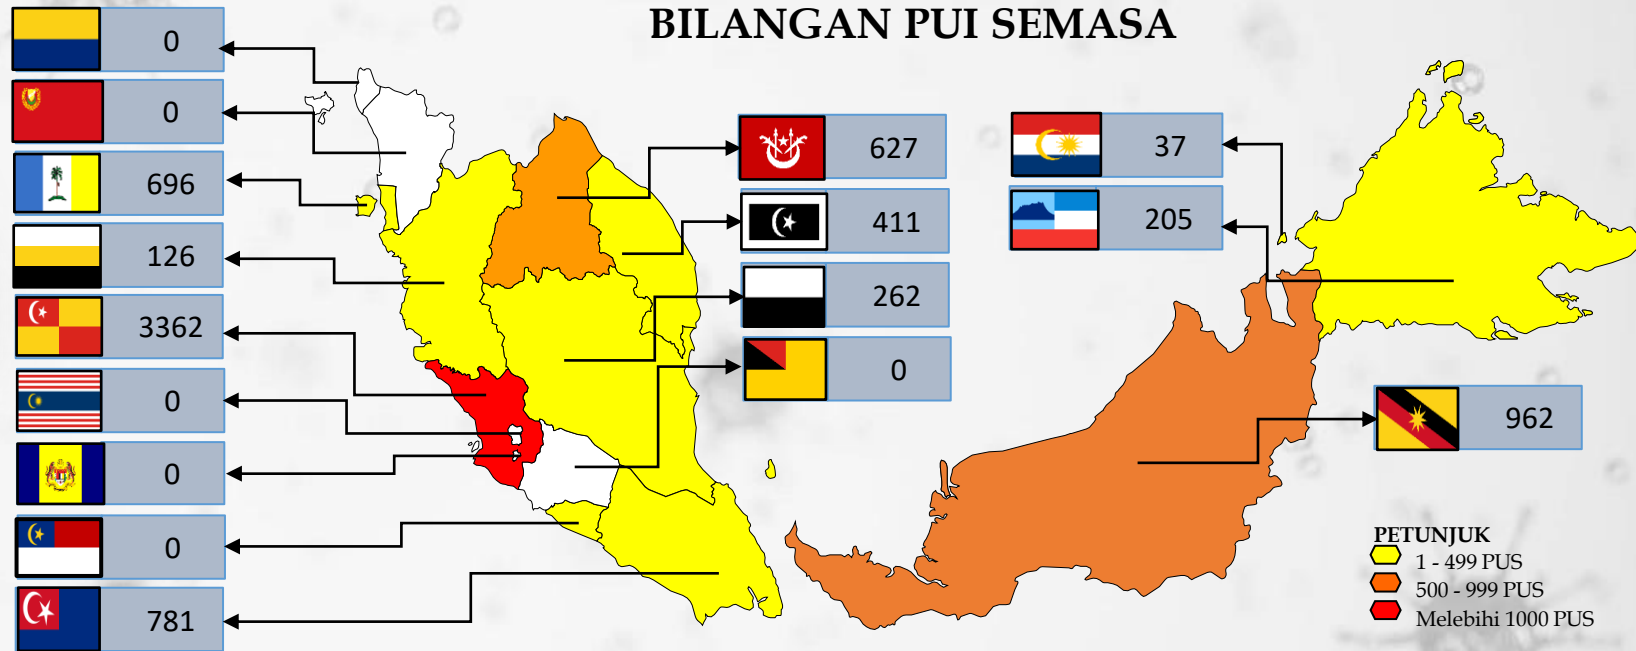

Pusat Kawalan Bencana Negara (NDCC)
 Agensi Pengurusan Bencana Negara
 Jabatan Perdana Menteri

9 MEI 2021

SITUASI TERKINI

PUSAT KUARANTIN & RAWATAN COVID-19 BERISIKO RENDAH (PKRC)

123,642
 7,469
 114,176
 1,997
 29

Bilangan Keseluruhan PUI Yang Dikuarantinkan

Bilangan PUI Semasa

Bilangan PUI Discaj

Bilangan Ke Hospital

Bilangan PKRC Semasa

BILANGAN PUI SEMASA

Pusat Kawalan Bencana Negara (NDCC)
Agensi Pengurusan Bencana Negara
Jabatan Perdana Menteri

MAEPS SERDANG	3313 / 4434
SAUJANA RESORT (SWASTA)	49 / 82