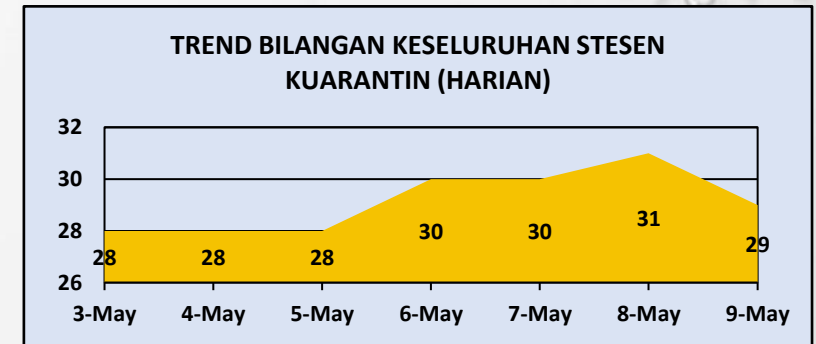

Bilangan Keseluruhan PUI Yang Dikuarantinkan

Bilangan PUI Semasa

Bilangan PUI Discaj

Bilangan Ke Hospital

Bilangan PKRC Semasa

BILANGAN PUI SEMASA

Pusat Kawalan Bencana Negara (NDCC)
Agensi Pengurusan Bencana Negara
Jabatan Perdana Menteri

BILANGAN PERSON UNDER INVESTIGATION (PUI) SEMASA / KAPASITI DI PKRC

9 MEI 2021

P. PINANG

PKRC MEC JAWI	696 / 1008
---------------	------------

PERAK

PKRC STADIUM BADMINTON IPOH	126 / 210
-----------------------------	-----------