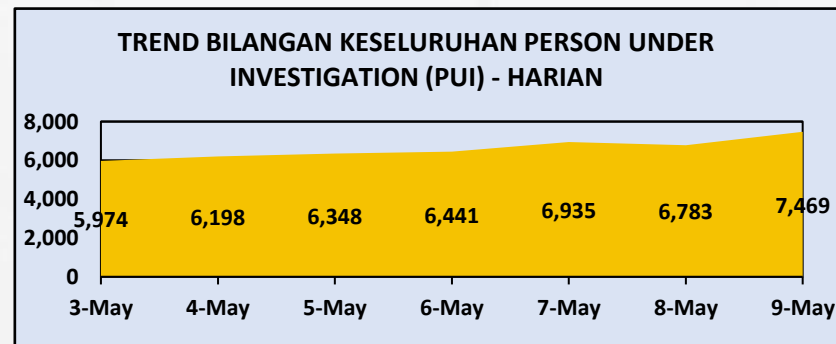

Bilangan Keseluruhan PUI Yang Dikuarantinkan

Bilangan PUI Semasa

Bilangan PUI Discaj

Bilangan Ke Hospital

Bilangan PKRC Semasa

BILANGAN PUI SEMASA

Pusat Kawalan Bencana Negara (NDCC)
Agensi Pengurusan Bencana Negara
Jabatan Perdana Menteri

BILANGAN PERSON UNDER INVESTIGATION (PUI) SEMASA / KAPASITI DI PKRC

9 MEI 2021

P. PINANG

PKRC MEC JAWI	696 / 1008
---------------	------------

PERAK

PKRC STADIUM BADMINTON IPOH	126 / 210
-----------------------------	-----------