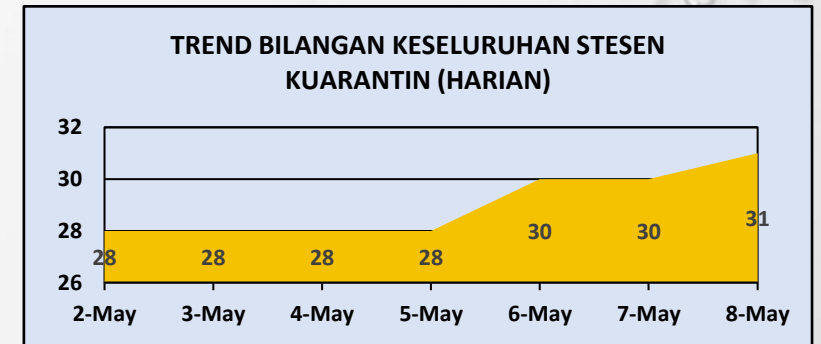

Bilangan Keseluruhan PUI Yang Dikuarantinkan

Bilangan PUI Semasa

Bilangan PUI Discaj

Bilangan Ke Hospital

Bilangan PKRC Semasa

BILANGAN PUI SEMASA

Pusat Kawalan Bencana Negara (NDCC)
Agensi Pengurusan Bencana Negara
Jabatan Perdana Menteri

BILANGAN PERSON UNDER INVESTIGATION (PUI) SEMASA / KAPASITI DI PKRC

8 MEI 2021

P. PINANG

PKRC MEC JAWI	440 / 1008
---------------	------------

PERAK

PKRC STADIUM BADMINTON IPOH	129 / 210
-----------------------------	-----------