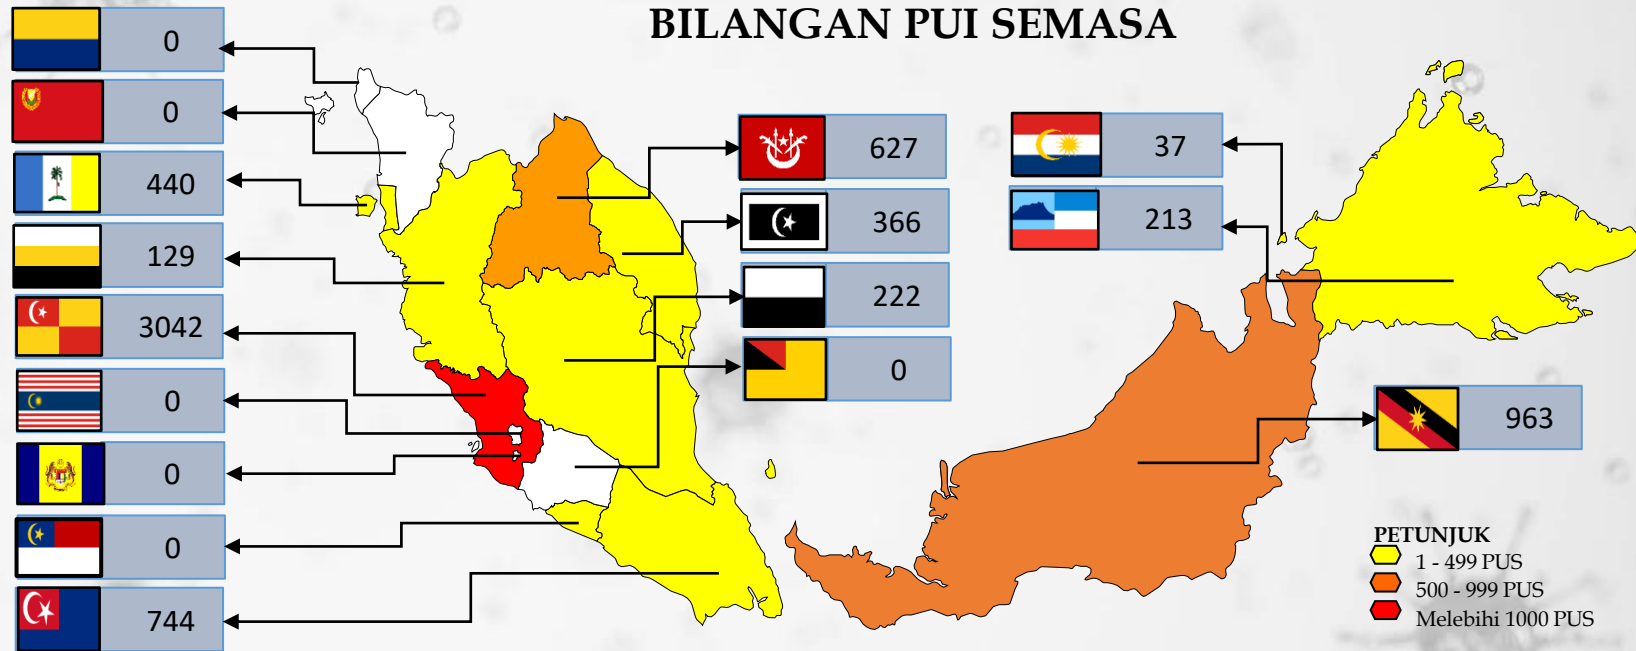

Pusat Kawalan Bencana Negara (NDCC)
 Agensi Pengurusan Bencana Negara
 Jabatan Perdana Menteri

8 MEI 2021

SITUASI TERKINI

PUSAT KUARANTIN & RAWATAN COVID-19 BERISIKO RENDAH (PKRC)

122,060
 6,783
 113,333
 1,944
 31

Bilangan Keseluruhan PUI Yang Dikuarantinkan

Bilangan PUI Semasa

Bilangan PUI Discaj

Bilangan Ke Hospital

Bilangan PKRC Semasa

BILANGAN PUI SEMASA

Pusat Kawalan Bencana Negara (NDCC)
Agensi Pengurusan Bencana Negara
Jabatan Perdana Menteri

BILANGAN PERSON UNDER INVESTIGATION (PUI) SEMASA / KAPASITI DI PKRC

8 MEI 2021

P. PINANG

PKRC MEC JAWI	440 / 1008
---------------	------------

PERAK

PKRC STADIUM BADMINTON IPOH	129 / 210
-----------------------------	-----------

MAEPS SERDANG	2996 / 4434
SAUJANA RESORT (SWASTA)	46 / 82