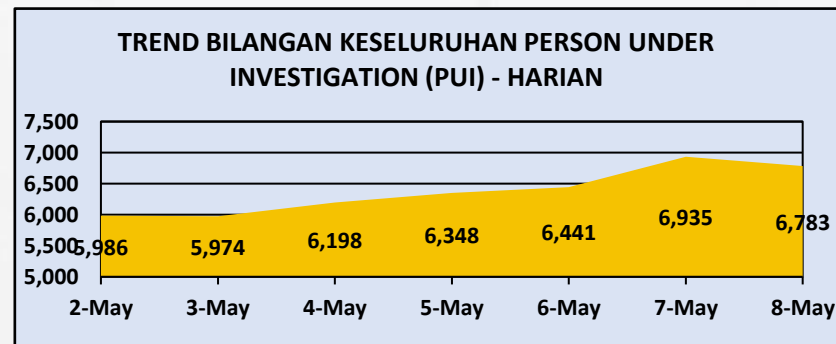

Bilangan Keseluruhan PUI Yang Dikuarantinkan

Bilangan PUI Semasa

Bilangan PUI Discaj

Bilangan Ke Hospital

Bilangan PKRC Semasa

BILANGAN PUI SEMASA

Pusat Kawalan Bencana Negara (NDCC)
Agensi Pengurusan Bencana Negara
Jabatan Perdana Menteri

BILANGAN PERSON UNDER INVESTIGATION (PUI) SEMASA / KAPASITI DI PKRC

8 MEI 2021

P. PINANG

PKRC MEC JAWI	440 / 1008
---------------	------------

PERAK

PKRC STADIUM BADMINTON IPOH	129 / 210
-----------------------------	-----------