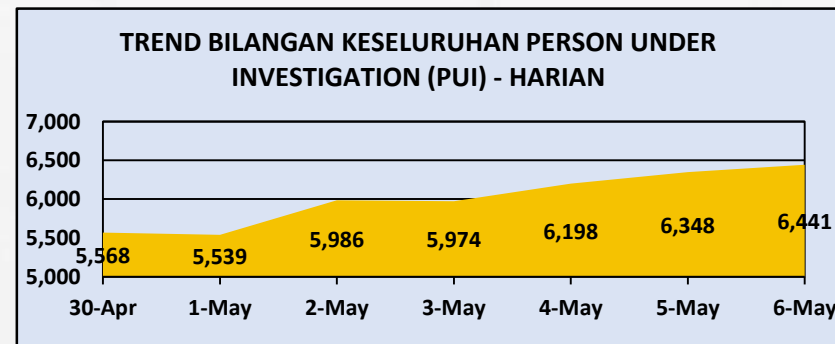

Bilangan Keseluruhan PUI Yang Dikuarantinkan

Bilangan PUI Semasa

Bilangan PUI Discaj

Bilangan Ke Hospital

Bilangan PKRC Semasa

BILANGAN PUI SEMASA

Pusat Kawalan Bencana Negara (NDCC)
Agensi Pengurusan Bencana Negara
Jabatan Perdana Menteri

BILANGAN PERSON UNDER INVESTIGATION (PUI) SEMASA / KAPASITI DI PKRC

6 MEI 2021

P. PINANG

PKRC MEC JAWI	479 / 1008
---------------	------------

PERAK

PKRC STADIUM BADMINTON IPOH	117 / 210
-----------------------------	-----------