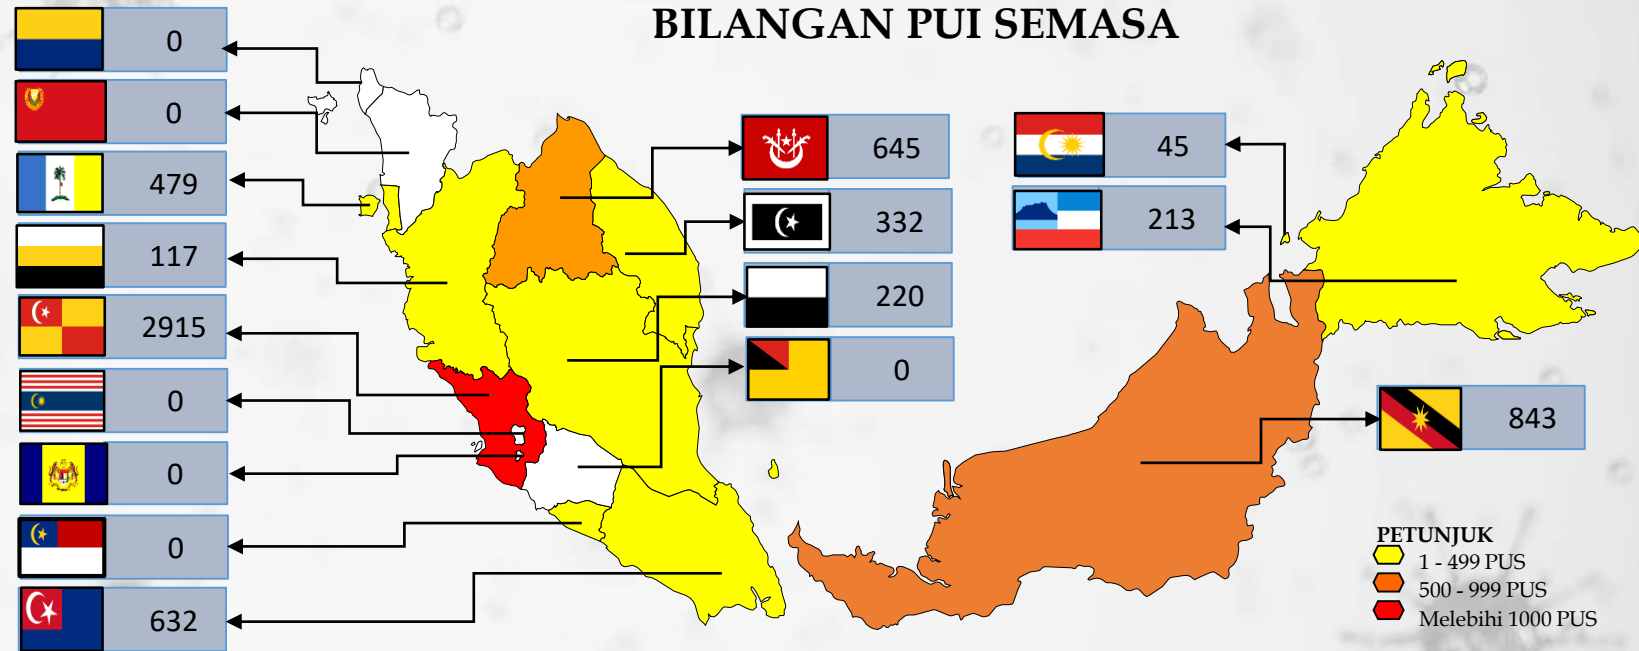

Pusat Kawalan Bencana Negara (NDCC)
 Agensi Pengurusan Bencana Negara
 Jabatan Perdana Menteri

6 MEI 2021

SITUASI TERKINI

PUSAT KUARANTIN & RAWATAN COVID-19 BERISIKO RENDAH (PKRC)

119,310
6,441
111,005
1,864
30

Bilangan Keseluruhan PUI Yang Dikuarantinkan

Bilangan PUI Semasa

Bilangan PUI Discaj

Bilangan Ke Hospital

Bilangan PKRC Semasa

BILANGAN PUI SEMASA

Pusat Kawalan Bencana Negara (NDCC)
Agensi Pengurusan Bencana Negara
Jabatan Perdana Menteri

BILANGAN PERSON UNDER INVESTIGATION (PUI) SEMASA / KAPASITI DI PKRC

6 MEI 2021

P. PINANG

PKRC MEC JAWI	479 / 1008
---------------	------------

PERAK

PKRC STADIUM BADMINTON IPOH	117 / 210
-----------------------------	-----------

MAEPS SERDANG	2882 / 4434
SAUJANA RESORT (SWASTA)	33 / 82