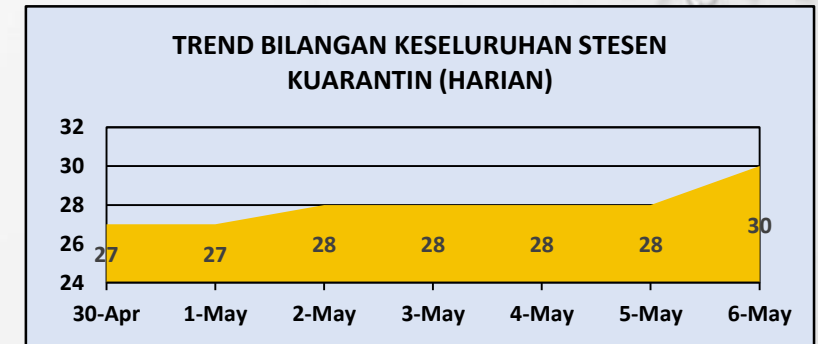

Bilangan Keseluruhan PUI Yang Dikuarantinkan

Bilangan PUI Semasa

Bilangan PUI Discaj

Bilangan Ke Hospital

Bilangan PKRC Semasa

BILANGAN PUI SEMASA

Pusat Kawalan Bencana Negara (NDCC)
Agensi Pengurusan Bencana Negara
Jabatan Perdana Menteri

BILANGAN PERSON UNDER INVESTIGATION (PUI) SEMASA / KAPASITI DI PKRC

6 MEI 2021

P. PINANG

PKRC MEC JAWI	479 / 1008
---------------	------------

PERAK

PKRC STADIUM BADMINTON IPOH	117 / 210
-----------------------------	-----------