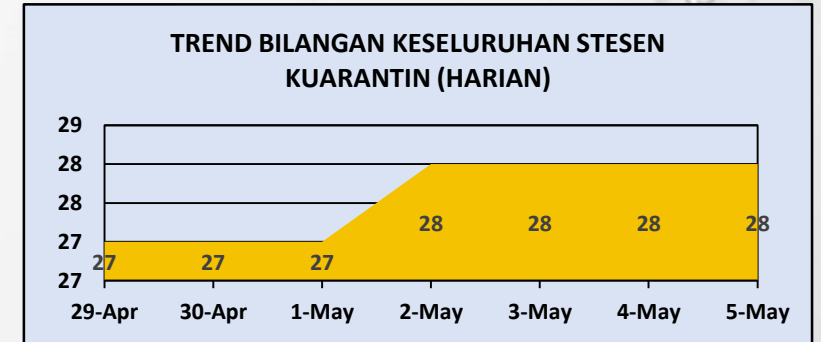

6,348

Bilangan PUI Semasa

110,276

Bilangan PUI Discaj

1,821

Bilangan Ke Hospital

28

Bilangan PKRC Semasa

BILANGAN PUI SEMASA

Pusat Kawalan Bencana Negara (NDCC)
Agensi Pengurusan Bencana Negara
Jabatan Perdana Menteri

BILANGAN PERSON UNDER INVESTIGATION (PUI) SEMASA / KAPASITI DI PKRC

5 MEI 2021

**Bersama
Hentikan
Wabak
COVID-19**