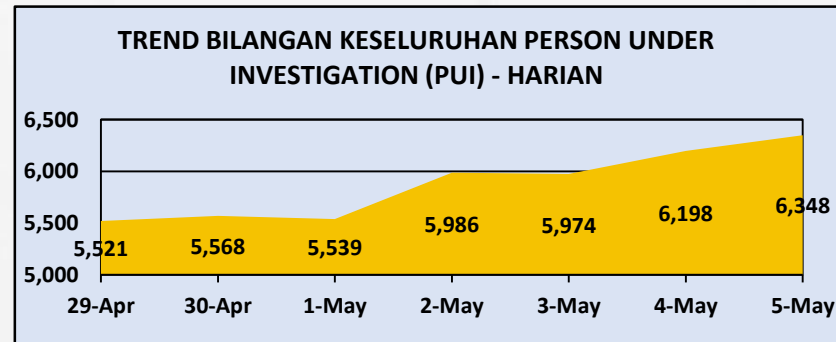

Pusat Kawalan Bencana Negara (NDCC)
 Agensi Pengurusan Bencana Negara
 Jabatan Perdana Menteri

5 MEI 2021

SITUASI TERKINI

PUSAT KUARANTIN & RAWATAN COVID-19 BERISIKO RENDAH (PKRC)

118,445

Bilangan Keseluruhan PUI Yang Dikuarantinkan

6,348

Bilangan PUI Semasa

110,276

Bilangan PUI Discaj

1,821

Bilangan Ke Hospital

28

Bilangan PKRC Semasa

BILANGAN PUI SEMASA

Pusat Kawalan Bencana Negara (NDCC)
Agensi Pengurusan Bencana Negara
Jabatan Perdana Menteri

BILANGAN PERSON UNDER INVESTIGATION (PUI) SEMASA / KAPASITI DI PKRC

5 MEI 2021

**Bersama
Hentikan
Wabak
COVID-19**