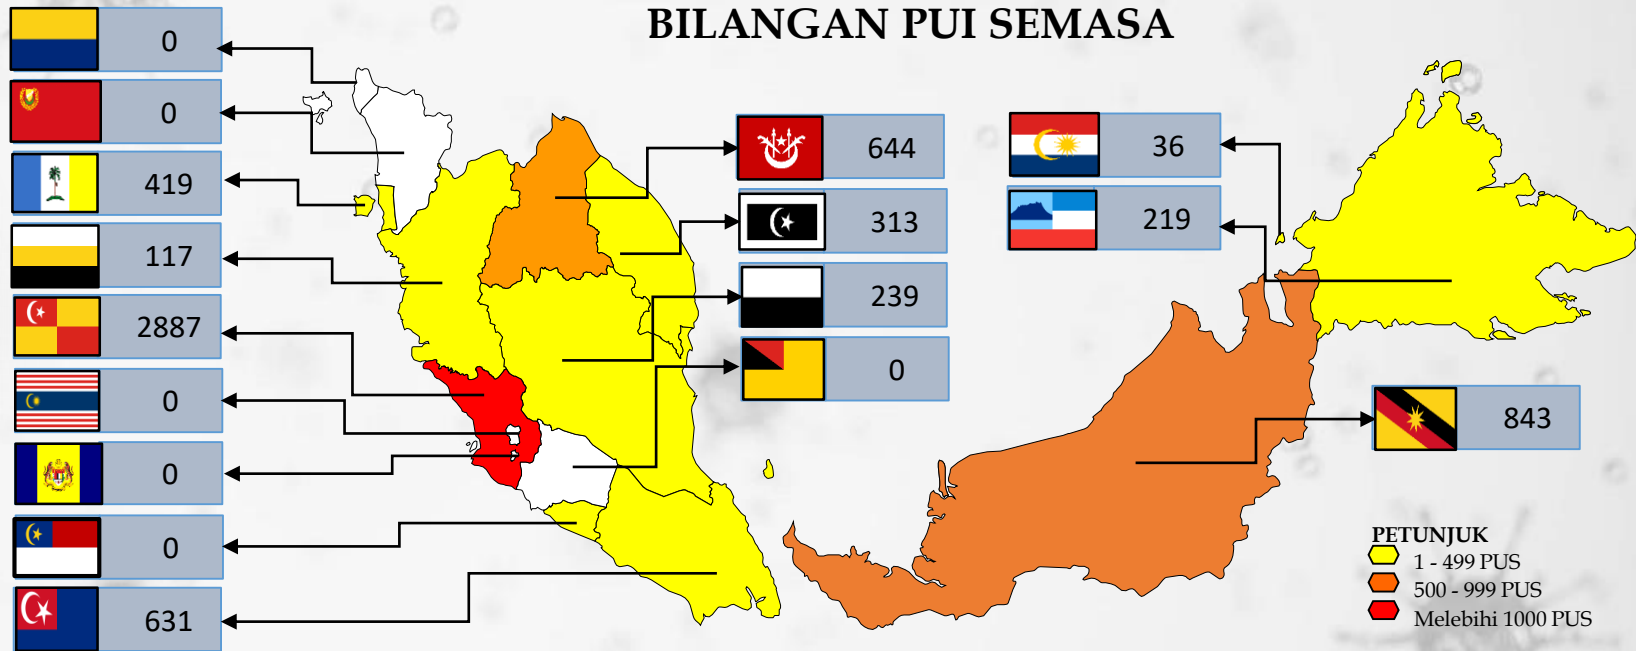

Pusat Kawalan Bencana Negara (NDCC)
Agensi Pengurusan Bencana Negara
Jabatan Perdana Menteri

5 MEI 2021

SITUASI TERKINI

PUSAT KUARANTIN & RAWATAN COVID-19 BERISIKO RENDAH (PKRC)

118,445

Bilangan Keseluruhan PUI Yang Dikuarantinkan

6,348

Bilangan PUI Semasa

110,276

Bilangan PUI Discaj

1,821

Bilangan Ke Hospital

28

Bilangan PKRC Semasa

BILANGAN PUI SEMASA