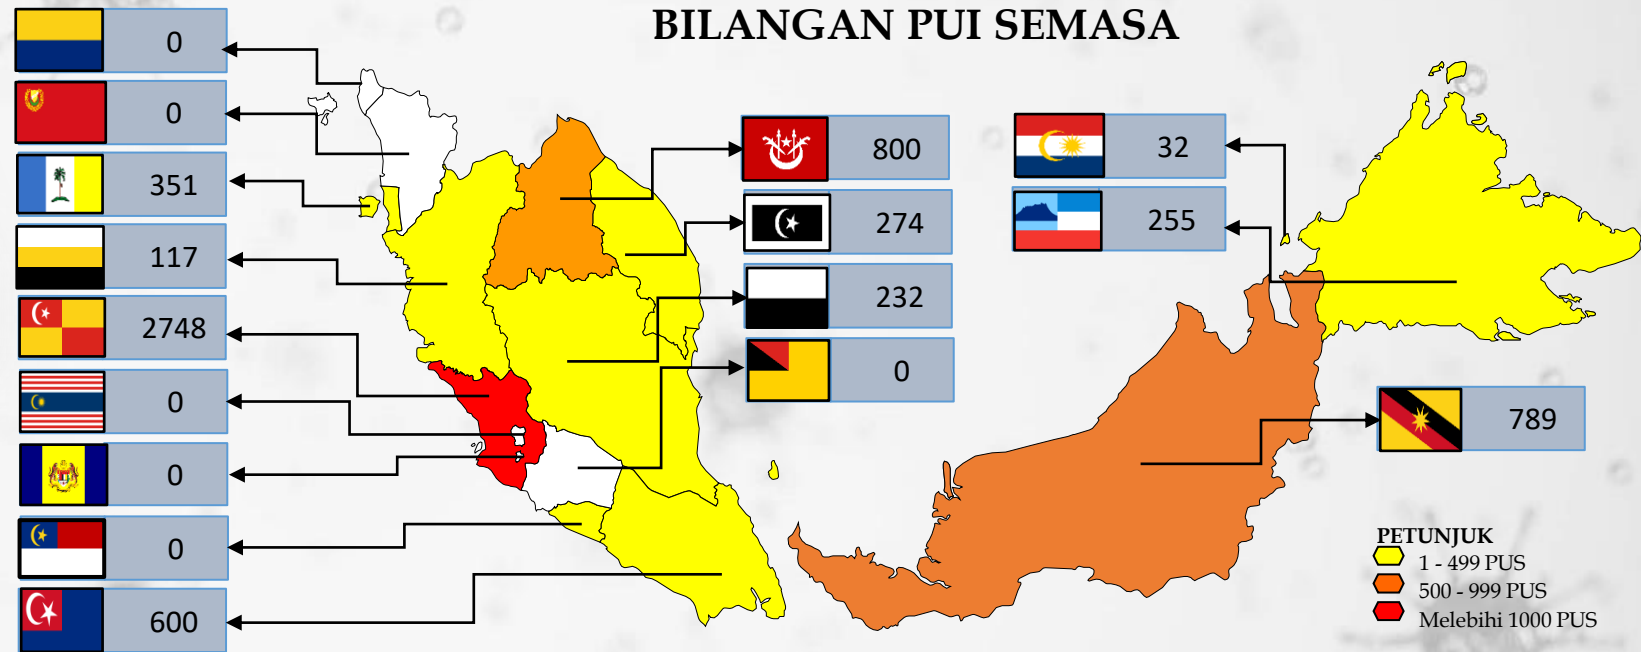

Pusat Kawalan Bencana Negara (NDCC)
Agensi Pengurusan Bencana Negara
Jabatan Perdana Menteri

4 MEI 2021

SITUASI TERKINI

PUSAT KUARANTIN & RAWATAN COVID-19 BERISIKO RENDAH (PKRC)

117,598

Bilangan Keseluruhan PUI Yang Dikuarantinkan

6,198

Bilangan PUI Semasa

109,605

Bilangan PUI Discaj

1,795

Bilangan Ke Hospital

28

Bilangan PKRC Semasa

BILANGAN PUI SEMASA