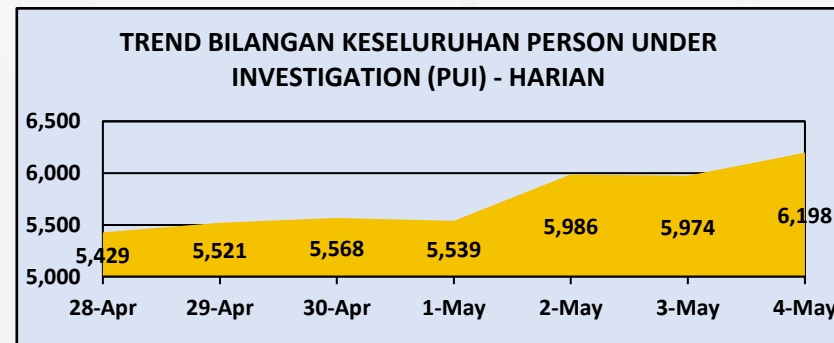

Pusat Kawalan Bencana Negara (NDCC)
Agensi Pengurusan Bencana Negara
Jabatan Perdana Menteri

4 MEI 2021

SITUASI TERKINI

PUSAT KUARANTIN & RAWATAN COVID-19 BERISIKO RENDAH (PKRC)

117,598

Bilangan Keseluruhan PUI Yang Dikuarantinkan

6,198

Bilangan PUI Semasa

109,605

Bilangan PUI Discaj

1,795

Bilangan Ke Hospital

28

Bilangan PKRC Semasa

BILANGAN PUI SEMASA