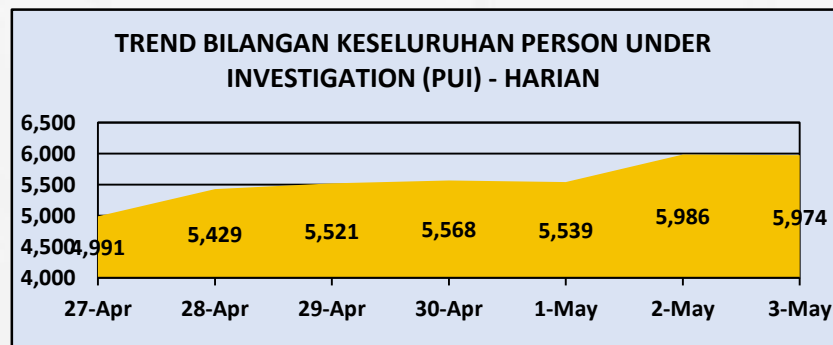

## PUSAT KUARANTIN & RAWATAN COVID-19 BERISIKO RENDAH (PKRC)

116,705

Bilangan Keseluruhan PUI Yang Dikuarantinkan

5,974

Bilangan PUI Semasa

108,949

Bilangan PUI Discaj

1,782

Bilangan Ke Hospital

28

Bilangan PKRC Semasa

### BILANGAN PUI SEMASA

PETUNJUK  
 1 - 499 PUS  
 500 - 999 PUS  
 Melebihi 1000 PUS

Pusat Kawalan Bencana Negara (NDCC)  
Agensi Pengurusan Bencana Negara  
Jabatan Perdana Menteri