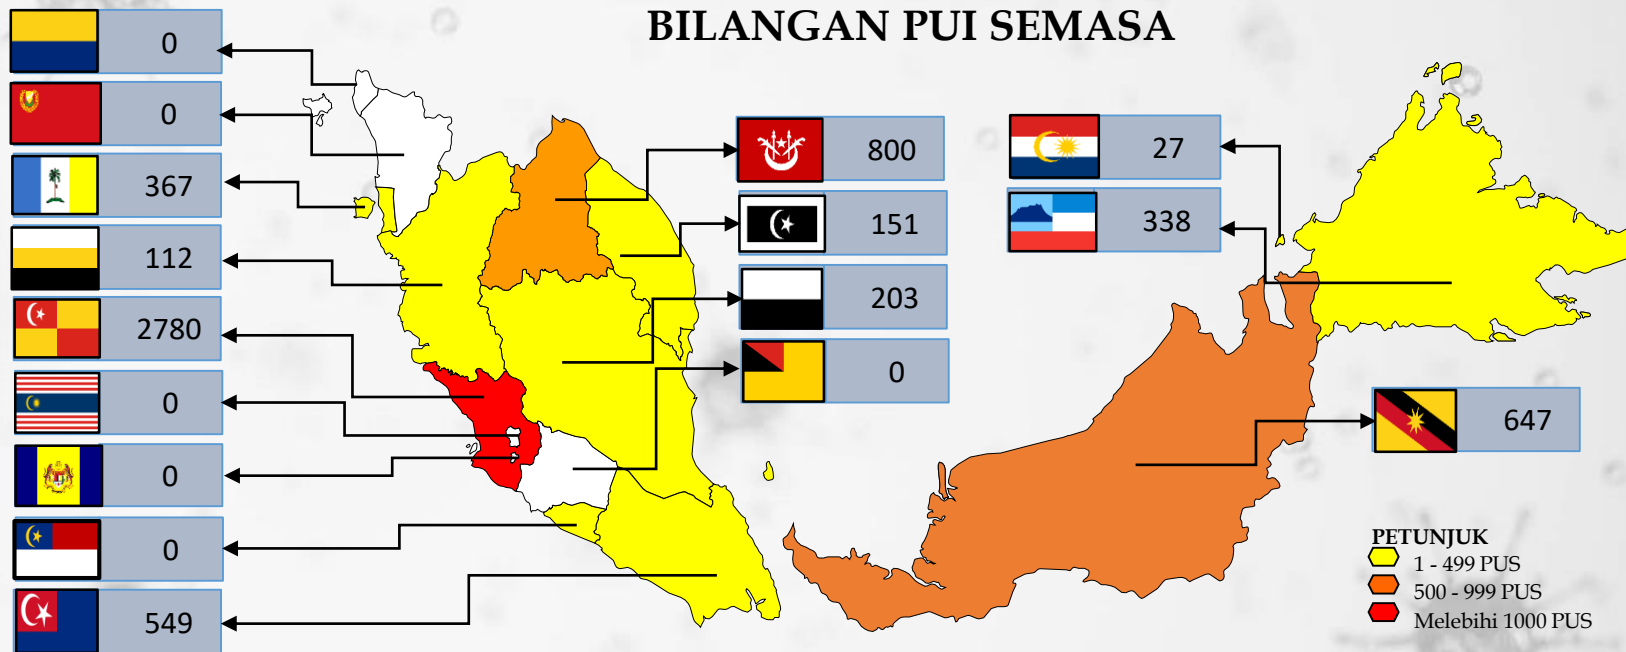

Pusat Kawalan Bencana Negara (NDCC)
Agensi Pengurusan Bencana Negara
Jabatan Perdana Menteri

3 MEI 2021

SITUASI TERKINI

PUSAT KUARANTIN & RAWATAN COVID-19 BERISIKO RENDAH (PKRC)

116,705

Bilangan Keseluruhan PUI Yang Dikuarantinkan

5,974

Bilangan PUI Semasa

108,949

Bilangan PUI Discaj

1,782

Bilangan Ke Hospital

28

Bilangan PKRC Semasa

BILANGAN PUI SEMASA

PETUNJUK
1 - 499 PUS
500 - 999 PUS
Melebihi 1000 PUS