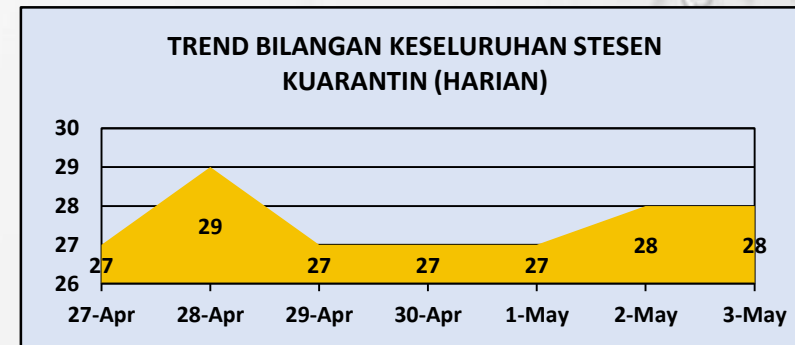

## PUSAT KUARANTIN & RAWATAN COVID-19 BERISIKO RENDAH (PKRC)

116,705

Bilangan Keseluruhan PUI Yang Dikuarantinkan

5,974

Bilangan PUI Semasa

108,949

Bilangan PUI Discaj

1,782

Bilangan Ke Hospital

28

Bilangan PKRC Semasa

### BILANGAN PUI SEMASA

PETUNJUK  
 1 - 499 PUS  
 500 - 999 PUS  
 Melebihi 1000 PUS

Pusat Kawalan Bencana Negara (NDCC)  
Agensi Pengurusan Bencana Negara  
Jabatan Perdana Menteri