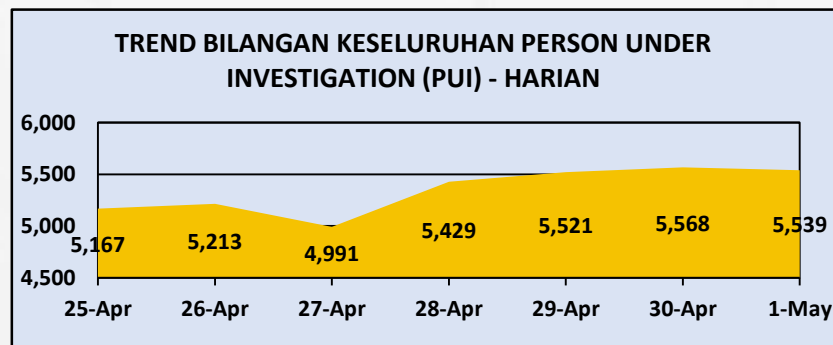

Pusat Kawalan Bencana Negara (NDCC)
Agensi Pengurusan Bencana Negara
Jabatan Perdana Menteri

1 MEI 2021

SITUASI TERKINI

PUSAT KUARANTIN & RAWATAN COVID-19 BERISIKO RENDAH (PKRC)

114,770
5,539
107,502
1,729
27

Bilangan Keseluruhan PUI Yang Dikuarantinkan

Bilangan PUI Semasa

Bilangan PUI Discaj

Bilangan Ke Hospital

Bilangan PKRC Semasa

BILANGAN PUI SEMASA