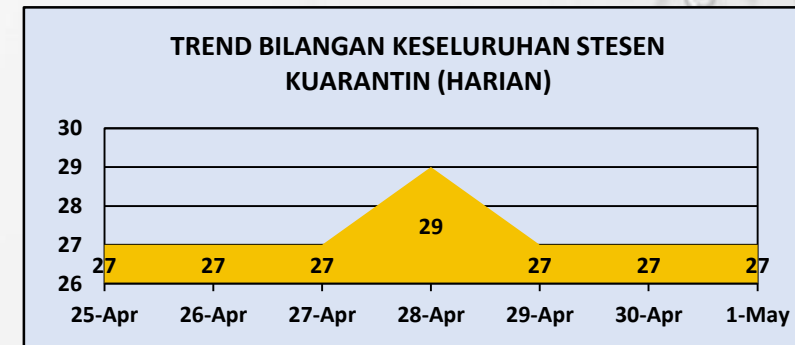

Pusat Kawalan Bencana Negara (NDCC)
Agensi Pengurusan Bencana Negara
Jabatan Perdana Menteri

1 MEI 2021

SITUASI TERKINI

PUSAT KUARANTIN & RAWATAN COVID-19 BERISIKO RENDAH (PKRC)

114,770
5,539
107,502
1,729
27

Bilangan Keseluruhan PUI Yang Dikuarantinkan

Bilangan PUI Semasa

Bilangan PUI Discaj

Bilangan Ke Hospital

Bilangan PKRC Semasa

BILANGAN PUI SEMASA