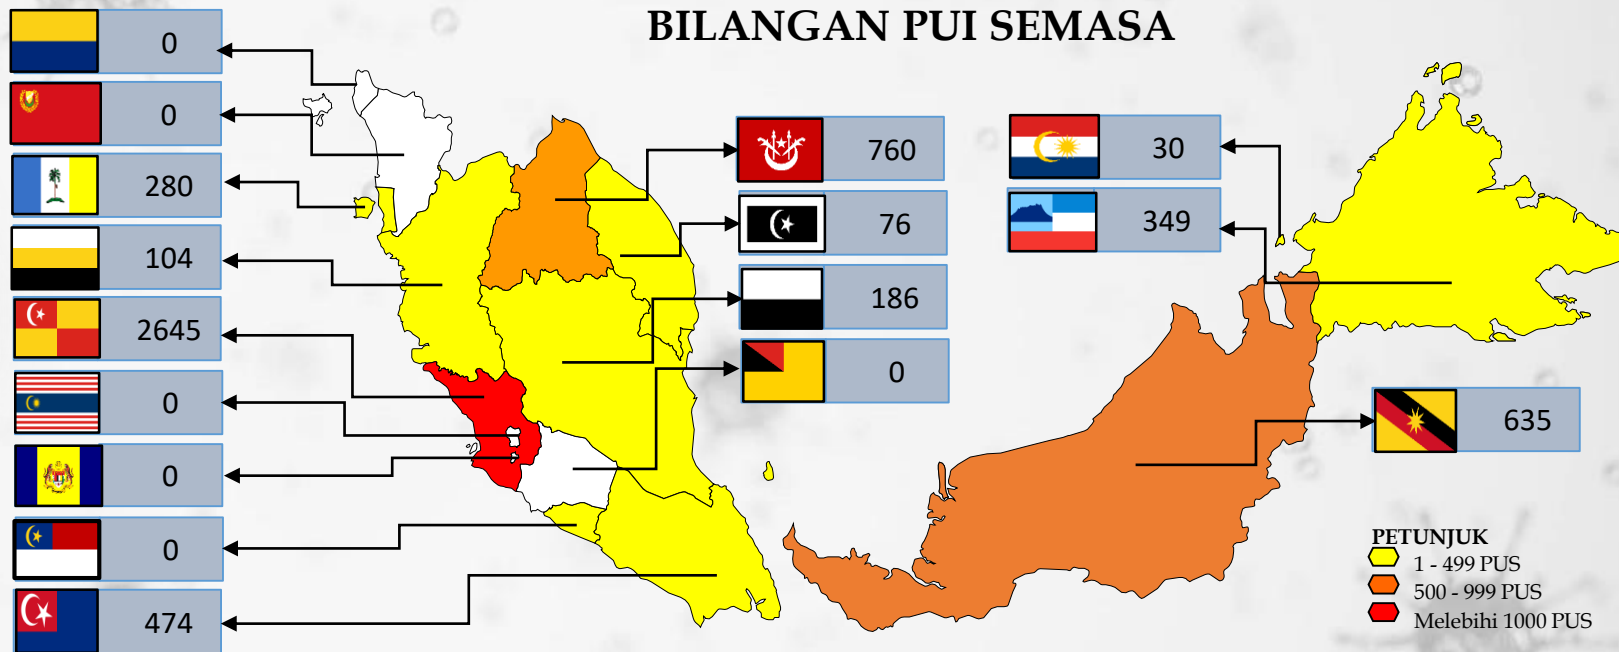

Pusat Kawalan Bencana Negara (NDCC)
Agensi Pengurusan Bencana Negara
Jabatan Perdana Menteri

1 MEI 2021

SITUASI TERKINI

PUSAT KUARANTIN & RAWATAN COVID-19 BERISIKO RENDAH (PKRC)

114,770
5,539
107,502
1,729
27

Bilangan Keseluruhan PUI Yang Dikuarantinkan

Bilangan PUI Semasa

Bilangan PUI Discaj

Bilangan Ke Hospital

Bilangan PKRC Semasa

BILANGAN PUI SEMASA