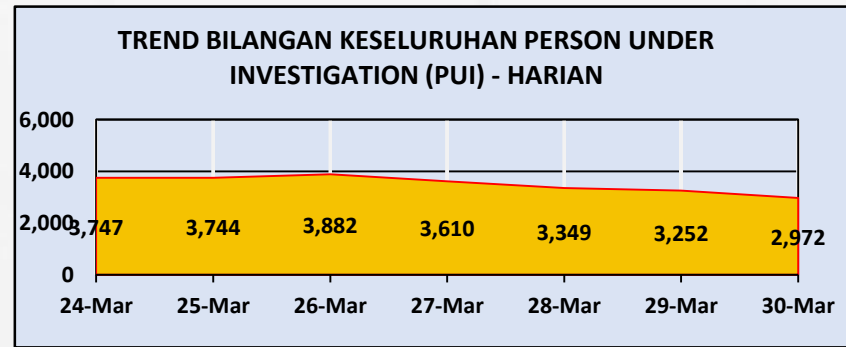

90,450

Bilangan Keseluruhan PUI Yang Dikuarantinkan

2,972

Bilangan PUI Semasa

86,355

Bilangan PUI Discaj

1,123

Bilangan Ke Hospital

31

Bilangan PKRC Semasa