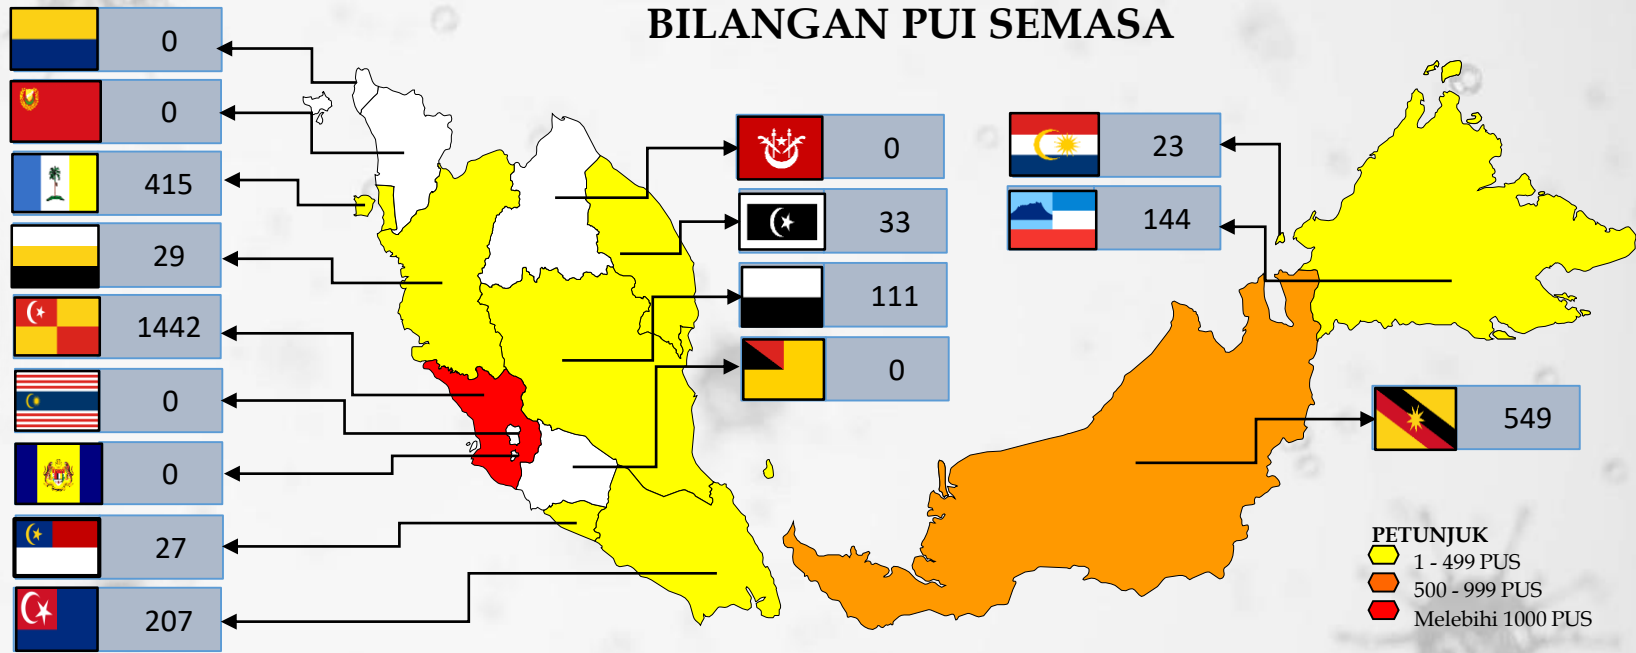

Pusat Kawalan Bencana Negara (NDCC)
 Agensi Pengurusan Bencana Negara
 Jabatan Perdana Menteri

30 MAC 2021

SITUASI TERKINI

PUSAT KUARANTIN & RAWATAN COVID-19 BERISIKO RENDAH (PKRC)

BILANGAN PUI SEMASA

90,450

Bilangan Keseluruhan PUI Yang Dikuarantinkan

2,972

Bilangan PUI Semasa

86,355

Bilangan PUI Discaj

1,123

Bilangan Ke Hospital

31

PKRC ILKMM TAWAU	38
------------------	----

TERENGGANU

PKRC ILLKM	31
------------	----

KEM WAWASAN	2
-------------	---

PERAK

PKRC STADIUM BADMINTON IPOH	29
-----------------------------	----

SELANGOR

MAEPS SERDANG	1,438
---------------	-------

PAHANG

PKRC ILKMM, KUANTAN	96
---------------------	----

PKRC TIOMAN	15
-------------	----

LABUAN

PKRC HOSPITAL LABUAN	23
----------------------	----

SARAWAK

PKRC DEWAN SUARAH	52
-------------------	----

PKRC ASRAMA BELIA KAPIT	2
-------------------------	---