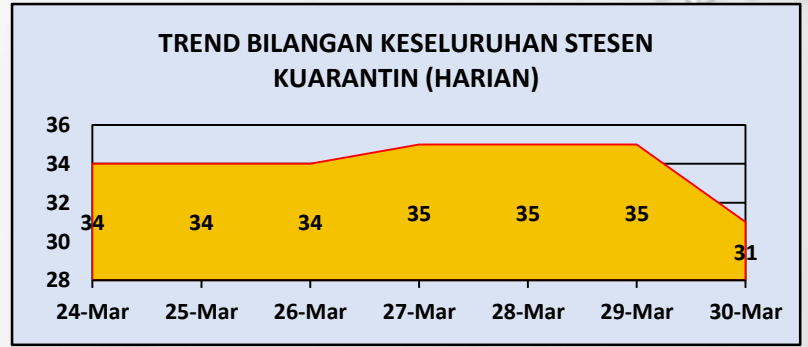

90,450

Bilangan Keseluruhan PUI Yang Dikuarantinkan

2,972

Bilangan PUI Semasa

86,355

Bilangan PUI Discaj

1,123

Bilangan Ke Hospital

31

Bilangan PKRC Semasa