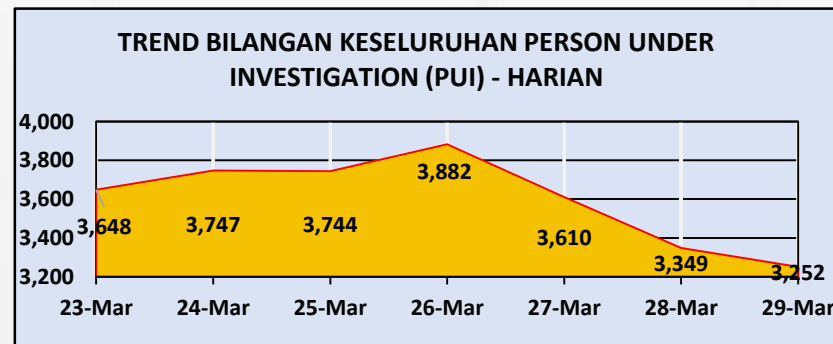

Bilangan Keseluruhan PUI Yang Dikuarantinkan

Bilangan PUI Semasa

Bilangan PUI Discaj

Bilangan Ke Hospital

Bilangan PKRC Semasa

BILANGAN PUI SEMASA

PETUNJUK
 1 - 499 PUS
 500 - 999 PUS
 Melebihi 1000 PUS

Pusat Kawalan Bencana Negara (NDCC)
 Agensi Pengurusan Bencana Negara
 Jabatan Perdana Menteri

SENARAI PERSON UNDER INVESTIGATION (PUI) SEMASA DI PKRC

29 MAC 2021

P. PINANG

PKRC MEC JAWI	371
---------------	-----

JOHOR

PKRC PASIR GUDANG	288
-------------------	-----

SABAH

PKRC DEWAN MASYARAKAT KENINGAU	26
PKRC DEWAN KOMPLEKS KENINGAU	53
PKRC DEWAN SELAGON	3
PKRC LANSARAN	13
PKRC PPR ULU PIRASAN	48
PKRC KOMPLEKS SUKAN TENOM	5
PKRC ASRAMA LINAWA	9
PKRC DEWAN MASYARAKAT TAMBUNAN	10
PKRC DEWAN KELAB SUKAN KINABATANGAN	2
PKRC ILKKM TAWAU	31