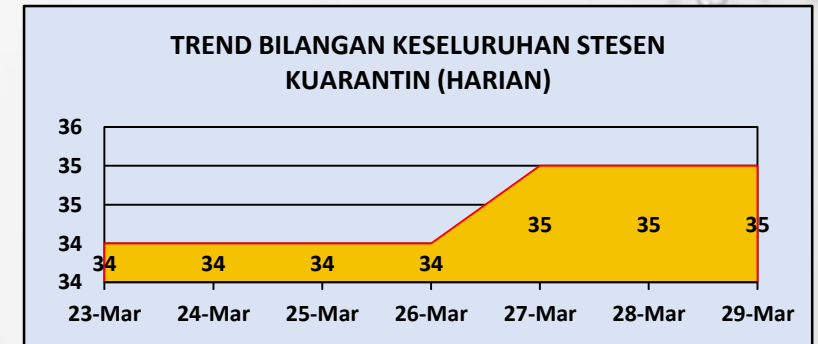

Bilangan Keseluruhan PUI Yang Dikuarantinkan

Bilangan PUI Semasa

Bilangan PUI Discaj

Bilangan Ke Hospital

Bilangan PKRC Semasa

BILANGAN PUI SEMASA

PETUNJUK
 1 - 499 PUS
 500 - 999 PUS
 Melebihi 1000 PUS

Pusat Kawalan Bencana Negara (NDCC)
 Agensi Pengurusan Bencana Negara
 Jabatan Perdana Menteri

SENARAI PERSON UNDER INVESTIGATION (PUI) SEMASA DI PKRC

29 MAC 2021

P. PINANG

PKRC MEC JAWI	371
---------------	-----

JOHOR

PKRC PASIR GUDANG	288
-------------------	-----

SABAH

PKRC DEWAN MASYARAKAT KENINGAU	26
PKRC DEWAN KOMPLEKS KENINGAU	53
PKRC DEWAN SELAGON	3
PKRC LANSARAN	13
PKRC PPR ULU PIRASAN	48
PKRC KOMPLEKS SUKAN TENOM	5
PKRC ASRAMA LINAWA	9
PKRC DEWAN MASYARAKAT TAMBUNAN	10
PKRC DEWAN KELAB SUKAN KINABATANGAN	2
PKRC ILKKM TAWAU	31