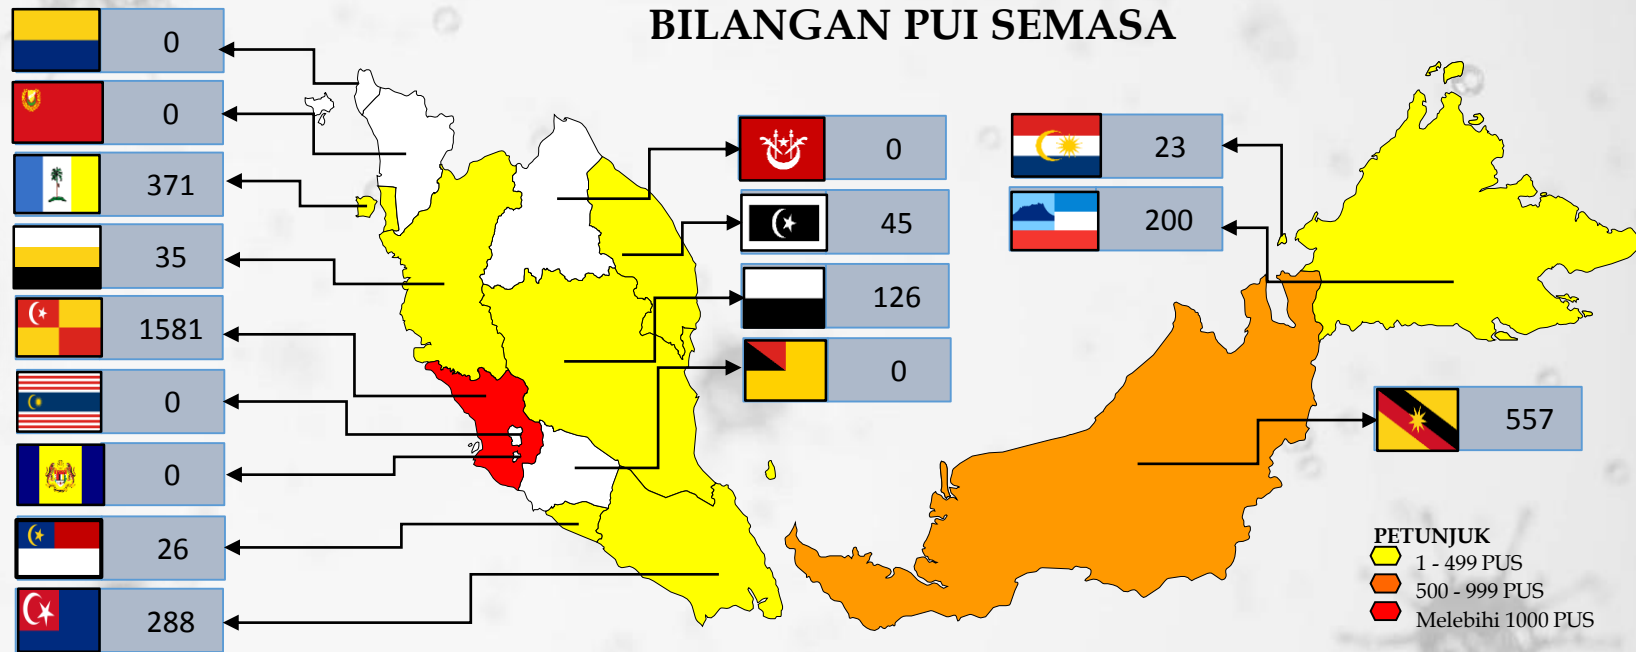

Bilangan Keseluruhan PUI Yang Dikuarantinkan

Bilangan PUI Semasa

Bilangan PUI Discaj

Bilangan Ke Hospital

Bilangan PKRC Semasa

BILANGAN PUI SEMASA

PETUNJUK
 1 - 499 PUS
 500 - 999 PUS
 Melebihi 1000 PUS

Pusat Kawalan Bencana Negara (NDCC)
 Agensi Pengurusan Bencana Negara
 Jabatan Perdana Menteri

SENARAI PERSON UNDER INVESTIGATION (PUI) SEMASA DI PKRC

29 MAC 2021

P. PINANG

PKRC MEC JAWI	371
---------------	-----

JOHOR

PKRC PASIR GUDANG	288
-------------------	-----

SABAH

PKRC DEWAN MASYARAKAT KENINGAU	26
PKRC DEWAN KOMPLEKS KENINGAU	53
PKRC DEWAN SELAGON	3
PKRC LANSARAN	13
PKRC PPR ULU PIRASAN	48
PKRC KOMPLEKS SUKAN TENOM	5
PKRC ASRAMA LINAWA	9
PKRC DEWAN MASYARAKAT TAMBUNAN	10
PKRC DEWAN KELAB SUKAN KINABATANGAN	2
PKRC ILKKM TAWAU	31

TERENGGANU

PKRC ILLKM	39
KEM WAWASAN	6

PERAK

PKRC STADIUM BADMINTON IPOH	35
-----------------------------	----

SELANGOR

MAEPS SERDANG	1,577
SAUJANA RESORT (SWASTA)	4

MELAKA

PKRC IMIGRESEN MACHAP UMBOO	2
PKRC HENRY GURNEY	16
PKRC PENJARA SUNGAI UDANG	8

PAHANG

PKRC ILKKM, KUANTAN	96
PKRC TIOMAN	30

LABUAN

PKRC HOSPITAL LABUAN	23
----------------------	----

SARAWAK

PKRC DEWAN SUARAH	53
PKRC ASRAMA BELIA KAPIT	1
PKRC STADIUM TERTUTUP BLETEH	41
PKRC KEM SRI MIRI	53
PKRC EMART HOTEL	124
PKRC STADIUM TERTUTUP KOMPLEKS SUKAN SRI AMAN	44
PKRC DEWAN STEPHEN KALONGNINGKAN	150
PKRC KUARANTIN SALCRA BAJO TRAINING CENTRE	91