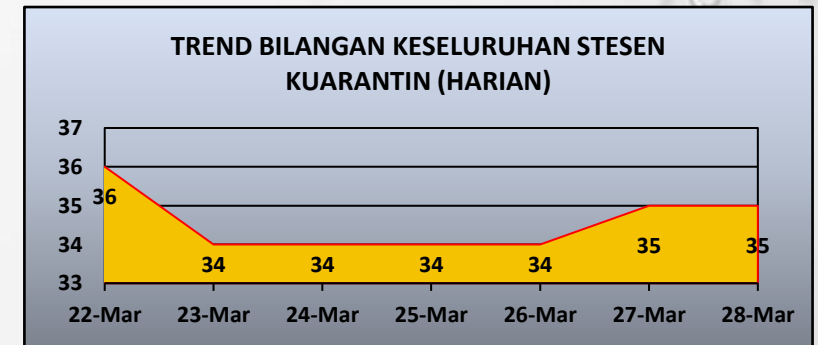

BILANGAN PUI SEMASA