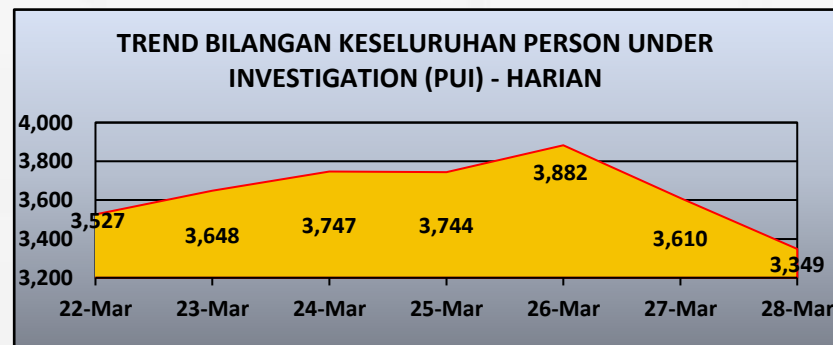

BILANGAN PUI SEMASA