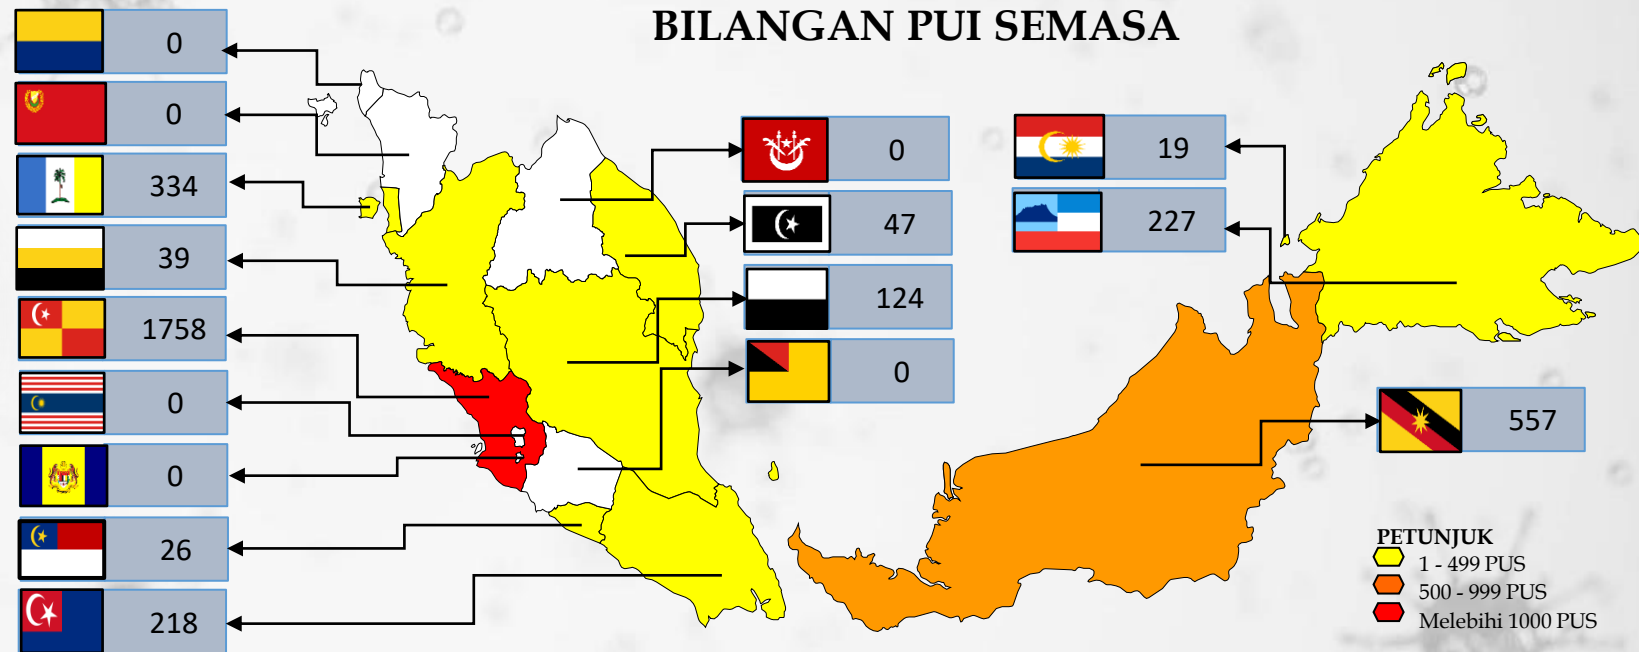

BILANGAN PUI SEMASA