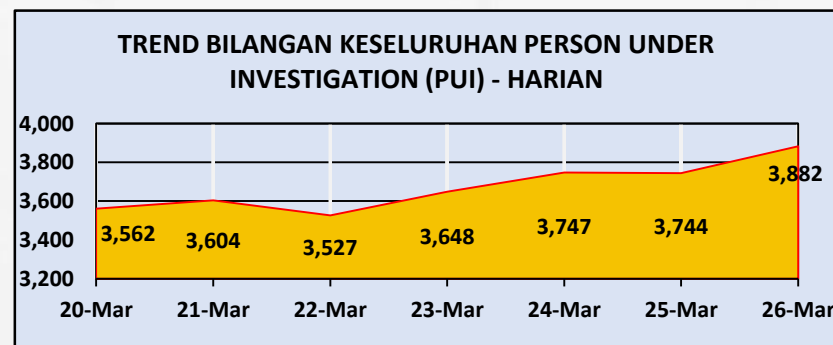

## PUSAT KUARANTIN & RAWATAN COVID-19 BERISIKO RENDAH (PKRC)

89,289

Bilangan Keseluruhan PUI Yang Dikuarantinkan

3,882

Bilangan PUI Semasa

84,310

Bilangan PUI Discaj

1,097

Bilangan Ke Hospital

34

Bilangan PKRC Semasa

### BILANGAN PUI SEMASA

PETUNJUK  
 1 - 499 PUS  
 500 - 999 PUS  
 Melebihi 1000 PUS

Pusat Kawalan Bencana Negara (NDCC)  
Agensi Pengurusan Bencana Negara  
Jabatan Perdana Menteri

# SENARAI PERSON UNDER INVESTIGATION (PUI) SEMASA DI PKRC

26 MAC 2021