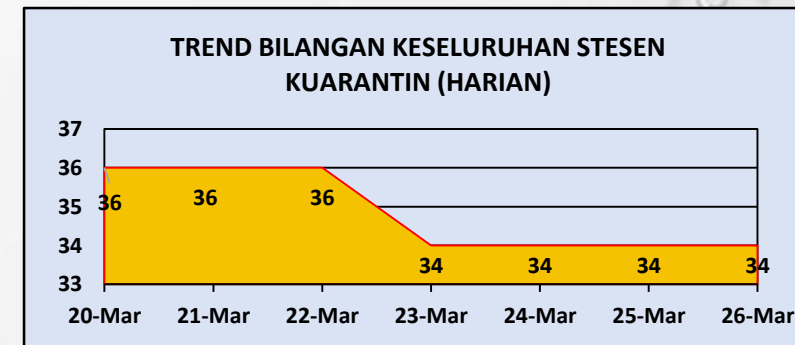

## PUSAT KUARANTIN & RAWATAN COVID-19 BERISIKO RENDAH (PKRC)

89,289

Bilangan Keseluruhan PUI Yang Dikuarantinkan

3,882

Bilangan PUI Semasa

84,310

Bilangan PUI Discaj

1,097

Bilangan Ke Hospital

34

Bilangan PKRC Semasa

### BILANGAN PUI SEMASA

PETUNJUK  
 1 - 499 PUS  
 500 - 999 PUS  
 Melebihi 1000 PUS

Pusat Kawalan Bencana Negara (NDCC)  
Agensi Pengurusan Bencana Negara  
Jabatan Perdana Menteri

# SENARAI PERSON UNDER INVESTIGATION (PUI) SEMASA DI PKRC

26 MAC 2021