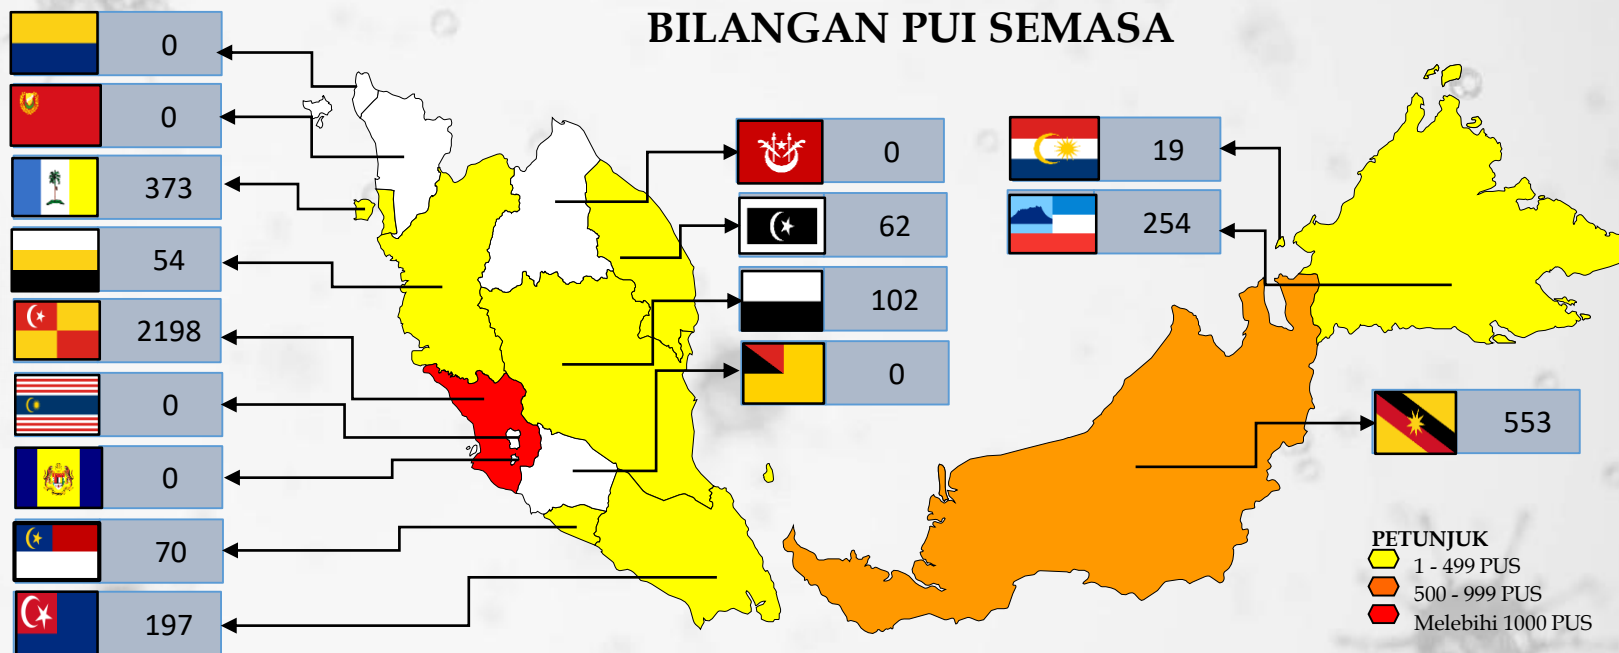

BILANGAN PUI SEMASA

PETUNJUK
1 - 499 PUS
500 - 999 PUS
Melebihi 1000 PUS