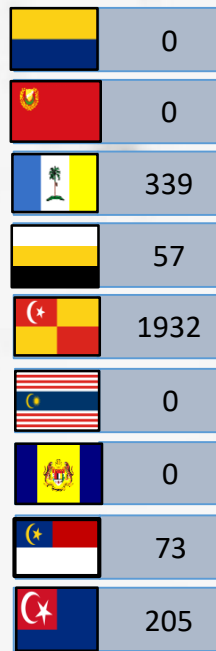

## PUSAT KUARANTIN & RAWATAN COVID-19 BERISIKO RENDAH (PKRC)

23 MAC 2021

87,760

Bilangan Keseluruhan PUI Yang Dikuarantinkan

3,648

Bilangan PUI Semasa

83,182

Bilangan PUI Discaj

930

Bilangan Ke Hospital

34

Bilangan PKRC Semasa