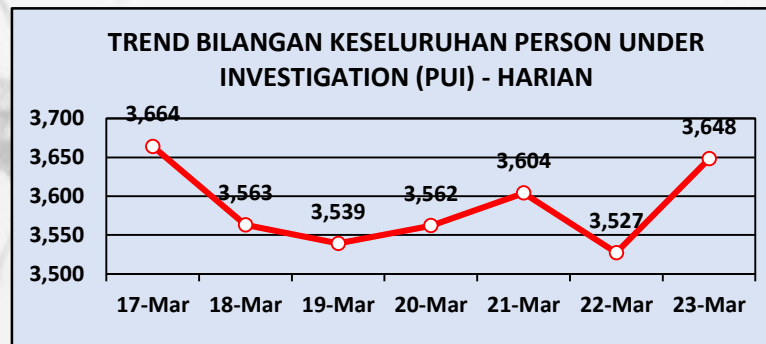

## PUSAT KUARANTIN & RAWATAN COVID-19 BERISIKO RENDAH (PKRC)

23 MAC 2021

87,760

Bilangan Keseluruhan PUI Yang Dikuarantinkan

3,648

Bilangan PUI Semasa

83,182

Bilangan PUI Discaj

930

Bilangan Ke Hospital

34

Bilangan PKRC Semasa

### BILANGAN PUI SEMASA

PETUNJUK  
 1 - 499 PUS  
 500 - 999 PUS  
 Melebihi 1000 PUS

\*PUI = Person Under Investigation

Pusat Kawalan Bencana Negara (NDCC)  
Agensi Pengurusan Bencana Negara  
Jabatan Perdana Menteri

# SENARAI PERSON UNDER INVESTIGATION (PUI) SEMASA DI PKRC

23 MAC 2021