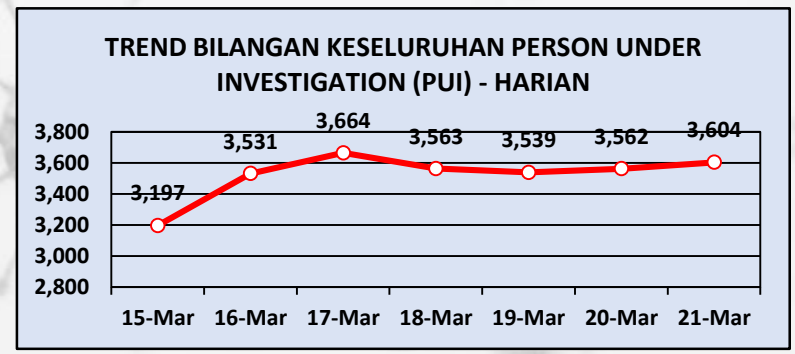

Pusat Kawalan Bencana Negara (NDCC)
 Agensi Pengurusan Bencana Negara
 Jabatan Perdana Menteri

SITUASI TERKINI

PUSAT KUARANTIN & RAWATAN COVID-19 BERISIKO RENDAH (PKRC)

21 MAC 2021

- 87,023** Bilangan Keseluruhan PUI Yang Dikuarantinkan
- 3,604** Bilangan PUI Semasa
- 82,506** Bilangan PUI Discaj
- 913** Bilangan Ke Hospital
- 36** Bilangan PKRC Semasa

*PUI = Person Under Investigation

Pusat Kawalan Bencana Negara (NDCC)
Agensi Pengurusan Bencana Negara
Jabatan Perdana Menteri

SENARAI PERSON UNDER INVESTIGATION (PUI) SEMASA DI PKRC

21 MAC 2021

SABAH

PKRC PPR ULU PIRASAN	18
PKRC KAMPUS INTAN	11
PKRC DEWAN MASYARAKAT KENINGAU	31
PKRC DEWAN KOMPLEKS KENINGAU	31
PKRC LANSARAN	23
PKRC KOMPLEKS SUKAN TENOM	1
PKRC DEWAN MASYARAKAT TAMBUNAN	8
PKRC DEWAN KELAB SUKAN KINABATANGAN	3
PKRC DEWAN SELAGON	7
PKRC ILKKM TAWAU	43