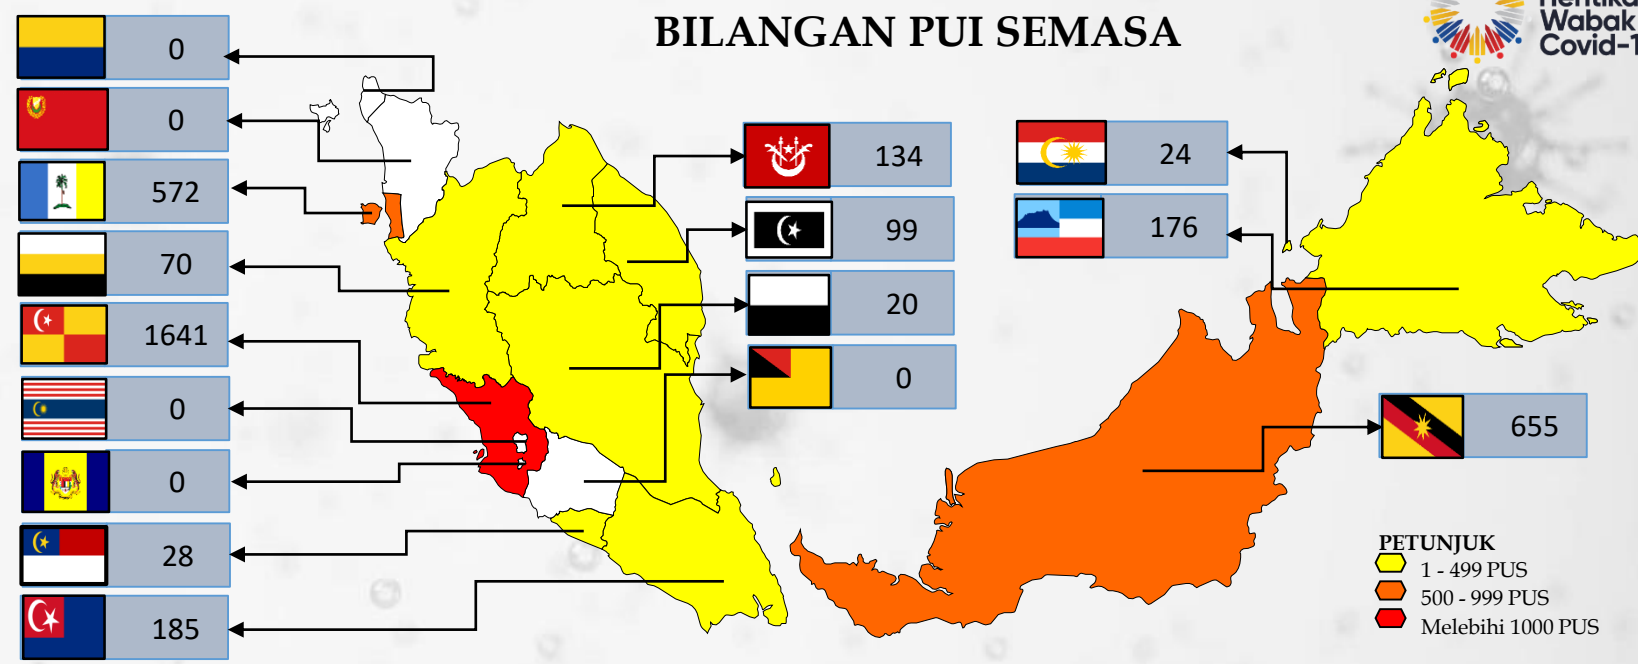

Pusat Kawalan Bencana Negara (NDCC)
 Agensi Pengurusan Bencana Negara
 Jabatan Perdana Menteri

SITUASI TERKINI

PUSAT KUARANTIN & RAWATAN COVID-19 BERISIKO RENDAH (PKRC)

21 MAC 2021

- 87,023** Bilangan Keseluruhan PUI Yang Dikuarantinkan
- 3,604** Bilangan PUI Semasa
- 82,506** Bilangan PUI Discaj
- 913** Bilangan Ke Hospital
- 36** Bilangan PKRC Semasa

*PUI = Person Under Investigation

Pusat Kawalan Bencana Negara (NDCC)
Agensi Pengurusan Bencana Negara
Jabatan Perdana Menteri

SENARAI PERSON UNDER INVESTIGATION (PUI) SEMASA DI PKRC

21 MAC 2021

SABAH

PKRC PPR ULU PIRASAN	18
PKRC KAMPUS INTAN	11
PKRC DEWAN MASYARAKAT KENINGAU	31
PKRC DEWAN KOMPLEKS KENINGAU	31
PKRC LANSARAN	23
PKRC KOMPLEKS SUKAN TENOM	1
PKRC DEWAN MASYARAKAT TAMBUNAN	8
PKRC DEWAN KELAB SUKAN KINABATANGAN	3
PKRC DEWAN SELAGON	7
PKRC ILKKM TAWAU	43

TERENGGANU

PKRC ILLKM	78
KEM WAWASAN	21

PAHANG

PKRC ILKKM ,KUANTAN	20
---------------------	----

PERAK

PKRC STADIUM BADMINTON IPOH	70
-----------------------------	----

JOHOR

PKRC PASIR GUDANG	185
-------------------	-----

PULAU PINANG

PKRC KOMPLEKS SUKAN BALIK PULAU	110
PKRC KOMPLEKS MASYARAKAT PENYAYANG	16
PKRC MEC JAWI	363
PKRC PULAZA	83

LABUAN

PKRC HOSPITAL LABUAN	24
----------------------	----

SELANGOR

MAEPS SERDANG	1,637
SAUJANA RESORT (SWASTA)	4