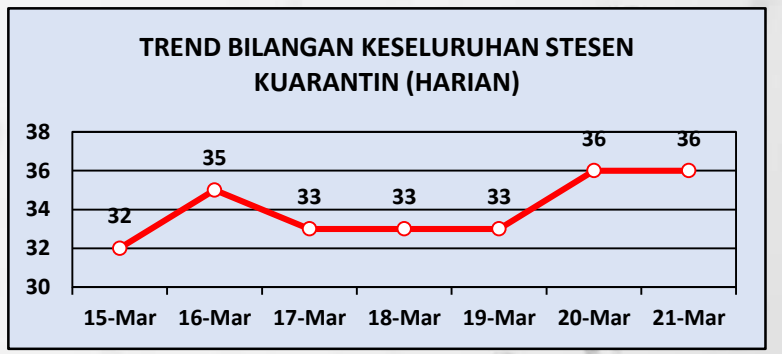

Pusat Kawalan Bencana Negara (NDCC)
 Agensi Pengurusan Bencana Negara
 Jabatan Perdana Menteri

SITUASI TERKINI

PUSAT KUARANTIN & RAWATAN COVID-19 BERISIKO RENDAH (PKRC)

21 MAC 2021

- 87,023** Bilangan Keseluruhan PUI Yang Dikuarantinkan
- 3,604** Bilangan PUI Semasa
- 82,506** Bilangan PUI Discaj
- 913** Bilangan Ke Hospital
- 36** Bilangan PKRC Semasa

*PUI = Person Under Investigation

Pusat Kawalan Bencana Negara (NDCC)
Agensi Pengurusan Bencana Negara
Jabatan Perdana Menteri

SENARAI PERSON UNDER INVESTIGATION (PUI) SEMASA DI PKRC

21 MAC 2021

SABAH

PKRC PPR ULU PIRASAN	18
PKRC KAMPUS INTAN	11
PKRC DEWAN MASYARAKAT KENINGAU	31
PKRC DEWAN KOMPLEKS KENINGAU	31
PKRC LANSARAN	23
PKRC KOMPLEKS SUKAN TENOM	1
PKRC DEWAN MASYARAKAT TAMBUNAN	8
PKRC DEWAN KELAB SUKAN KINABATANGAN	3
PKRC DEWAN SELAGON	7
PKRC ILKKM TAWAU	43