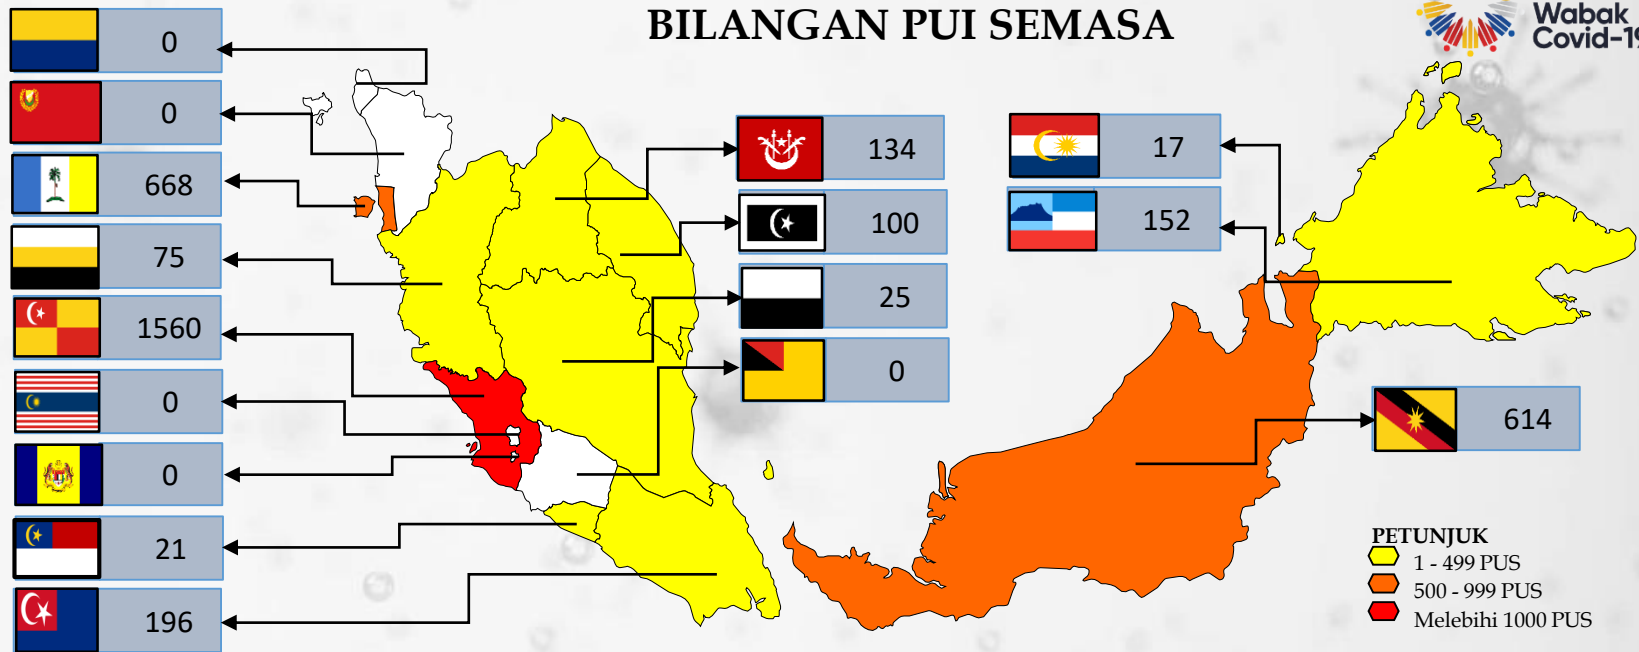

Pusat Kawalan Bencana Negara (NDCC)
 Agensi Pengurusan Bencana Negara
 Jabatan Perdana Menteri

SITUASI TERKINI

PUSAT KUARANTIN & RAWATAN COVID-19 BERISIKO RENDAH (PKRC)

20 MAC 2021

86,575

Bilangan Keseluruhan PUI Yang Dikuarantinkan

3,562

Bilangan PUI Semasa

82,108

Bilangan PUI Discaj

905

Bilangan Ke Hospital

36

Bilangan PKRC Semasa

*PUI = Person Under Investigation

Pusat Kawalan Bencana Negara (NDCC)
 Agensi Pengurusan Bencana Negara
 Jabatan Perdana Menteri

SENARAI PERSON UNDER INVESTIGATION (PUI) SEMASA DI PKRC

20 MAC 2021

SABAH

PKRC PPR ULU PIRASAN	18
PKRC KAMPUS INTAN	11
PKRC DEWAN MASYARAKAT KENINGAU	24
PKRC DEWAN KOMPLEKS KENINGAU	28
PKRC LANSARAN	18
PKRC RUMAH REHAT KUDAT	3
PKRC DEWAN MASYARAKAT TAMBUNAN	2
PKRC DEWAN KELAB SUKAN KINABATANGAN	2
PKRC DEWAN SELAGON	2
PKRC ILKKM TAWAU	44

PULAU PINANG

PKRC KOMPLEKS SUKAN BALIK PULAU	110
PKRC KOMPLEKS MASYARAKAT PENYAYANG	16
PKRC MEC JAWI	459
PKRC PULAZA	83

LABUAN

PKRC HOSPITAL LABUAN	17
----------------------	----

SELANGOR

MAEPS SERDANG	1,557
SAUJANA RESORT (SWASTA)	3