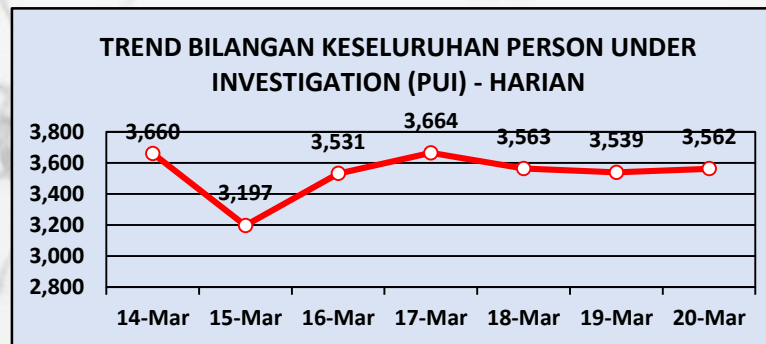

Pusat Kawalan Bencana Negara (NDCC)
 Agensi Pengurusan Bencana Negara
 Jabatan Perdana Menteri

SITUASI TERKINI

PUSAT KUARANTIN & RAWATAN COVID-19 BERISIKO RENDAH (PKRC)

20 MAC 2021

86,575

Bilangan Keseluruhan PUI Yang Dikuarantinkan

3,562

Bilangan PUI Semasa

82,108

Bilangan PUI Discaj

905

Bilangan Ke Hospital

36

Bilangan PKRC Semasa

*PUI = Person Under Investigation

Pusat Kawalan Bencana Negara (NDCC)
 Agensi Pengurusan Bencana Negara
 Jabatan Perdana Menteri

SENARAI PERSON UNDER INVESTIGATION (PUI) SEMASA DI PKRC

20 MAC 2021

SABAH

PKRC PPR ULU PIRASAN	18
PKRC KAMPUS INTAN	11
PKRC DEWAN MASYARAKAT KENINGAU	24
PKRC DEWAN KOMPLEKS KENINGAU	28
PKRC LANSARAN	18
PKRC RUMAH REHAT KUDAT	3
PKRC DEWAN MASYARAKAT TAMBUNAN	2
PKRC DEWAN KELAB SUKAN KINABATANGAN	2
PKRC DEWAN SELAGON	2
PKRC ILKKM TAWAU	44