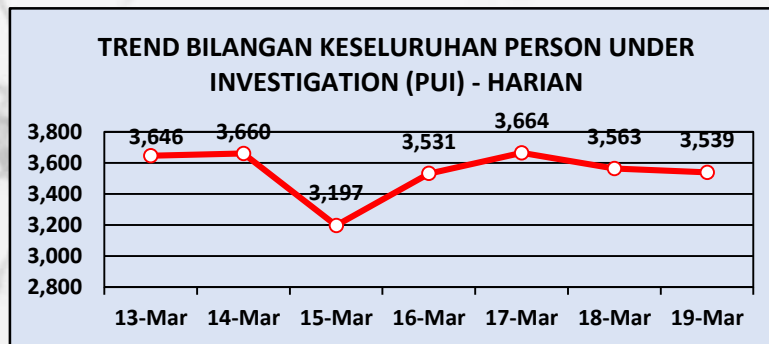

Pusat Kawalan Bencana Negara (NDCC)
 Agensi Pengurusan Bencana Negara
 Jabatan Perdana Menteri

SITUASI TERKINI

PUSAT KUARANTIN & RAWATAN COVID-19 BERISIKO RENDAH (PKRC)

19 MAC 2021

*PUI = Person Under Investigation