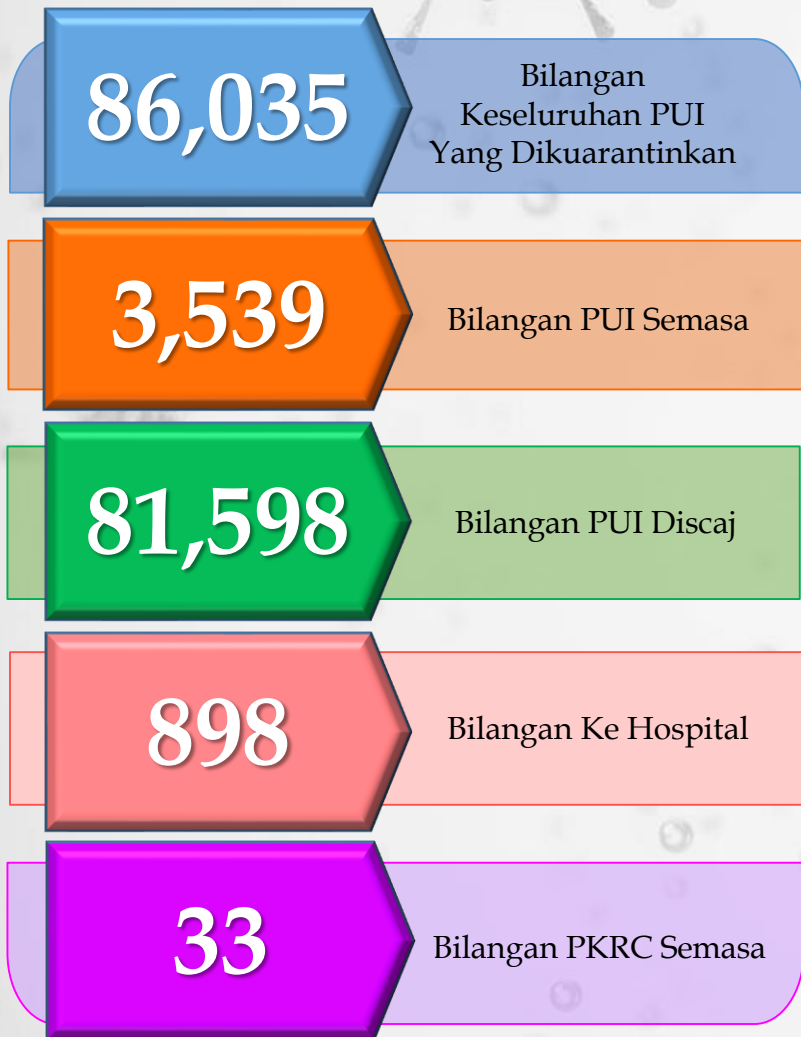

Pusat Kawalan Bencana Negara (NDCC)
 Agensi Pengurusan Bencana Negara
 Jabatan Perdana Menteri

SITUASI TERKINI

PUSAT KUARANTIN & RAWATAN COVID-19 BERISIKO RENDAH (PKRC)

19 MAC 2021

*PUI = Person Under Investigation

Pusat Kawalan Bencana Negara (NDCC)
 Agensi Pengurusan Bencana Negara
 Jabatan Perdana Menteri

SENARAI PERSON UNDER INVESTIGATION (PUI) SEMASA DI PKRC

19 MAC 2021

SABAH

PKRC PPR ULU PIRASAN	17
PKRC KAMPUS INTAN	15
PKRC DEWAN MASYARAKAT KENINGAU	24
PKRC DEWAN KOMPLEKS KENINGAU	28
PKRC LANSARAN	18
PKRC RUMAH REHAT KUDAT	7
PKRC DEWAN MASYARAKAT TAMBUNAN	2
PKRC DEWAN KELAB SUKAN KINABATANGAN	2
PKRC DEWAN SELAGON	2
PKRC ILKKM TAWAU	44

SARAWAK

PKRC STADIUM TERTUTUP KOMPLEKS SUKAN SRI AMAN	26
PKRC DEWAN STEPHEN KALONGNINGKAN	150
PKRC SALCRA BAJO TRAINING CENTRE	157
PKRC KEM SRI MIRI	25
PKRC EMART HOTEL	63
PKRC DEWAN SUARAH	80
PKRC ASRAMA BELIA KAPIT	8
PKRC STADIUM TERTUTUP BLETEH	91
PKRC INDOOR LAWAS	2

KELANTAN

PKRC DEWAN JUBLI PERAK	38
PKRC PUSAT TARBIYAH ISLAMIAH KELANTAN (PUTIK)	38
PKRC KOLEJ JURURAWAT KOTA BHARU	58

MELAKA

PKRC PENJARA SUNGAI UDANG	14
PKRC DEPOT TAHANAN IMIGRESEN MACHAP UMBOO	57
PKRC HENRY GURNEY	5