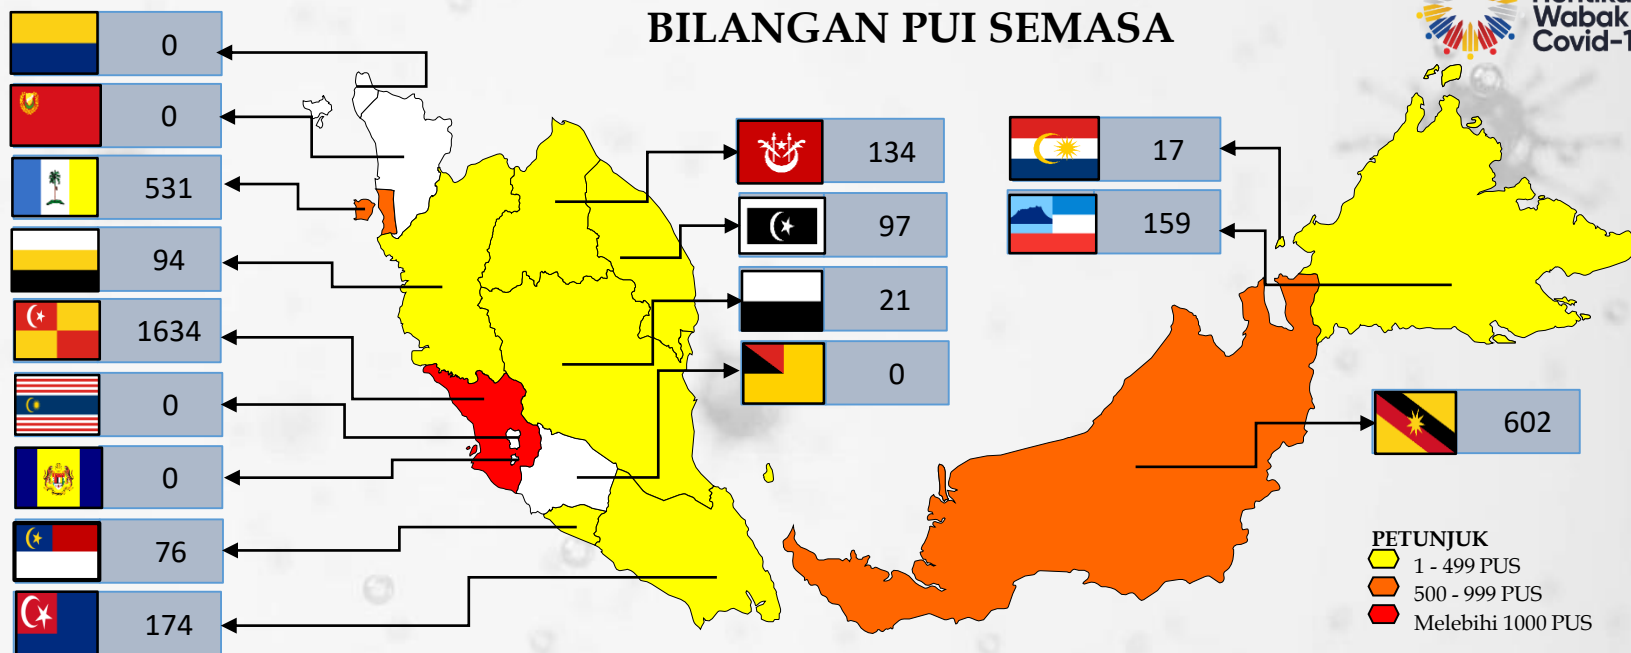

Pusat Kawalan Bencana Negara (NDCC)
 Agensi Pengurusan Bencana Negara
 Jabatan Perdana Menteri

SITUASI TERKINI

PUSAT KUARANTIN & RAWATAN COVID-19 BERISIKO RENDAH (PKRC)

19 MAC 2021

*PUI = Person Under Investigation

Pusat Kawalan Bencana Negara (NDCC)
 Agensi Pengurusan Bencana Negara
 Jabatan Perdana Menteri

SENARAI PERSON UNDER INVESTIGATION (PUI) SEMASA DI PKRC

19 MAC 2021

SABAH

PKRC PPR ULU PIRASAN	17
PKRC KAMPUS INTAN	15
PKRC DEWAN MASYARAKAT KENINGAU	24
PKRC DEWAN KOMPLEKS KENINGAU	28
PKRC LANSARAN	18
PKRC RUMAH REHAT KUDAT	7
PKRC DEWAN MASYARAKAT TAMBUNAN	2
PKRC DEWAN KELAB SUKAN KINABATANGAN	2
PKRC DEWAN SELAGON	2
PKRC ILKKM TAWAU	44

TERENGGANU

PKRC ILLKM	79
KEM WAWASAN	18

PAHANG

PKRC ILKKM ,KUANTAN	21
---------------------	----

PERAK

PKRC STADIUM BADMINTON IPOH	94
-----------------------------	----

JOHOR

PKRC PASIR GUDANG	174
-------------------	-----

PULAU PINANG

PKRC MEC JAWI	531
---------------	-----

LABUAN

PKRC HOSPITAL LABUAN	17
----------------------	----

SELANGOR

MAEPS SERDANG	1,631
SAUJANA RESORT (SWASTA)	3