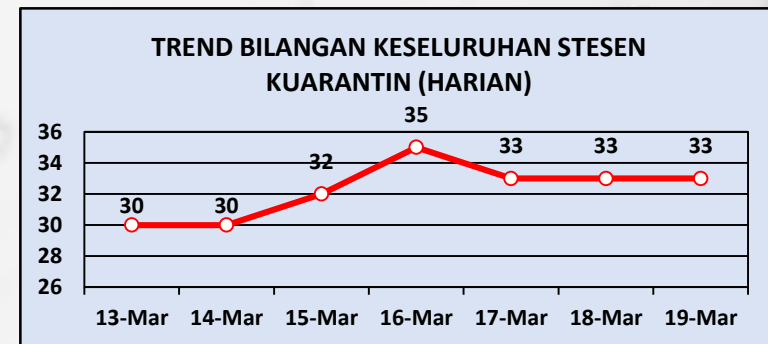

Pusat Kawalan Bencana Negara (NDCC)
 Agensi Pengurusan Bencana Negara
 Jabatan Perdana Menteri

SITUASI TERKINI

PUSAT KUARANTIN & RAWATAN COVID-19 BERISIKO RENDAH (PKRC)

19 MAC 2021

*PUI = Person Under Investigation