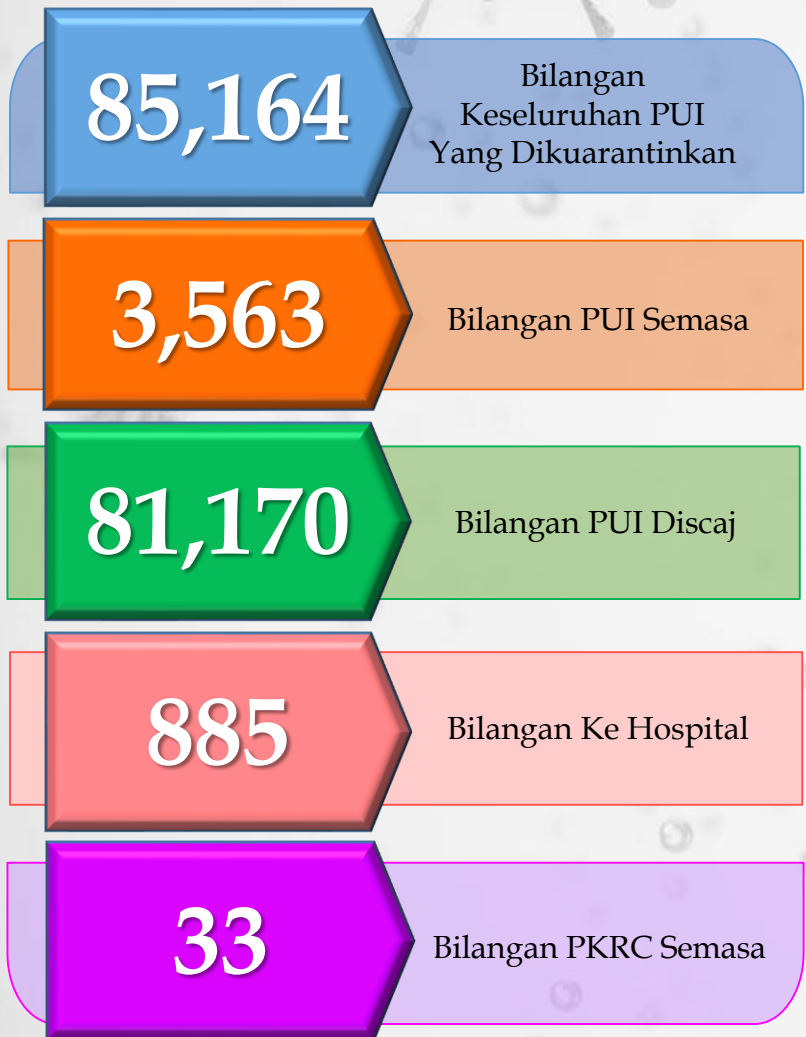

Pusat Kawalan Bencana Negara (NDCC)
Agensi Pengurusan Bencana Negara
Jabatan Perdana Menteri

SITUASI TERKINI

PUSAT KUARANTIN & RAWATAN COVID-19 BERISIKO RENDAH (PKRC)

18 MAC 2021

Pusat Kawalan Bencana Negara (NDCC)
Agensi Pengurusan Bencana Negara
Jabatan Perdana Menteri

SENARAI PERSON UNDER INVESTIGATION (PUI) SEMASA DI PKRC

18 MAC 2021

SABAH

PKRC PPR ULU PIRASAN	15
PKRC KAMPUS INTAN	17
PKRC DEWAN MASYARAKAT KENINGAU	26
PKRC DEWAN KOMPLEKS KENINGAU	27
PKRC LANSARAN	21
PKRC RUMAH REHAT KUDAT	9
PKRC DEWAN MASYARAKAT TAMBUNAN	2
PKRC DEWAN KELAB SUKAN KINABATANGAN	3
PKRC DEWAN SELAGON	2
PKRC ILKKM TAWAU	44

SARAWAK

PKRC STADIUM TERTUTUP KOMPLEKS SUKAN SRI AMAN	29
PKRC DEWAN STEPHEN KALONGNINGKAN	150
PKRC SALCRA BAJO TRAINING CENTRE	69
PKRC KEM SRI MIRI	25
PKRC EMART HOTEL	83
PKRC DEWAN SUARAH	83
PKRC ASRAMA BELIA KAPIT	7
PKRC STADIUM TERTUTUP BLETEH	95
PKRC INDOOR LAWAS	2

TERENGGANU

PKRC ILLKM	99
KEM WAWASAN	20

PAHANG

PKRC ILKKM ,KUANTAN	12

PERAK

PKRC STADIUM BADMINTON IPOH	83

JOHOR

PKRC PASIR GUDANG	196

KELANTAN

PKRC DEWAN JUBLI PERAK	38
PKRC PUSAT TARBIYAH ISLAMIAH KELANTAN (PUTIK)	38
PKRC KOLEJ JURURAWAT KOTA BHARU	58

MELAKA

PKRC PENJARA SUNGAI UDANG	7
PKRC DEPOT TAHANAN IMIGRESEN MACHAP UMBOO	57
PKRC HENRY GURNEY	2

PULAU PINANG

PKRC MEC JAWI	536

LABUAN

PKRC HOSPITAL LABUAN	17

SELANGOR

MAEPS SERDANG	1,688
SAUJANA RESORT (SWASTA)	3