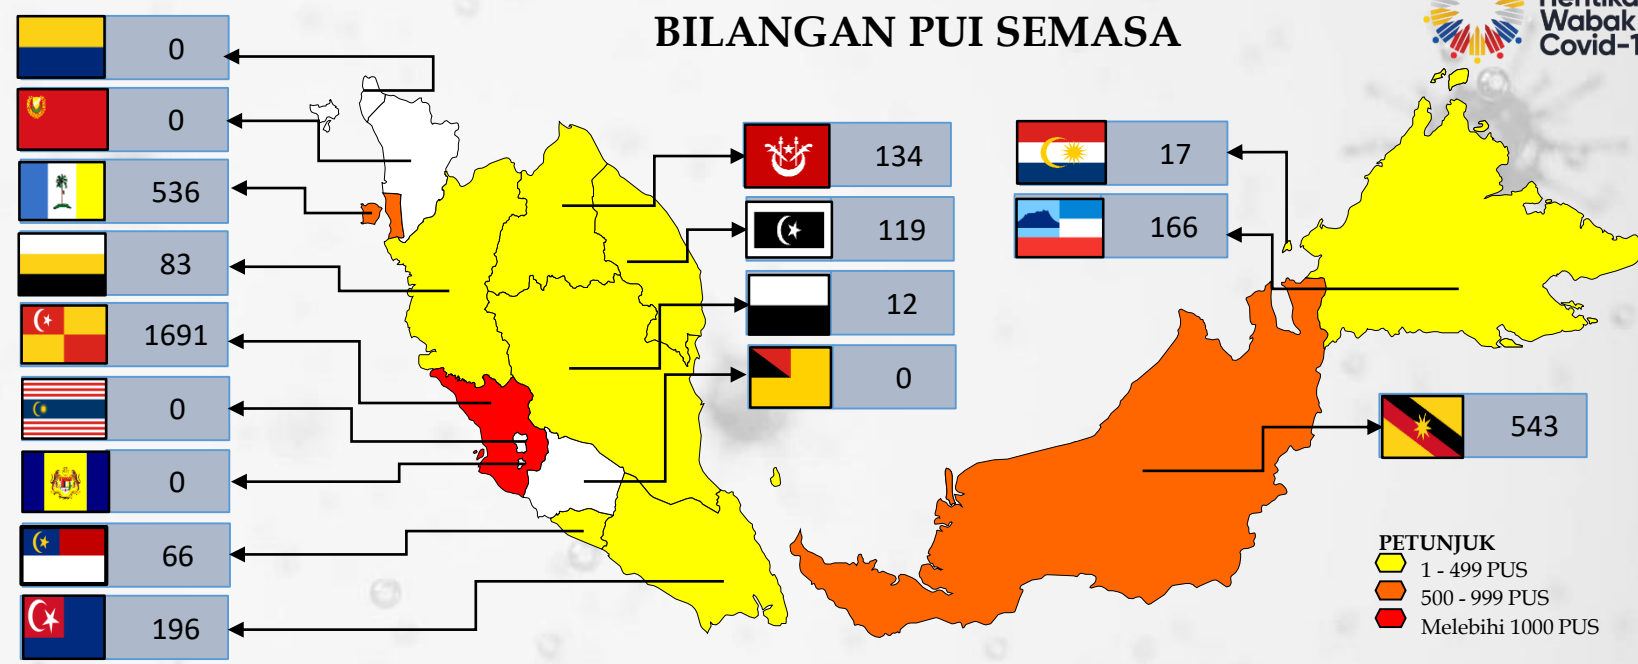

Pusat Kawalan Bencana Negara (NDCC)
Agensi Pengurusan Bencana Negara
Jabatan Perdana Menteri

SITUASI TERKINI

PUSAT KUARANTIN & RAWATAN COVID-19 BERISIKO RENDAH (PKRC)

18 MAC 2021

Pusat Kawalan Bencana Negara (NDCC)
Agensi Pengurusan Bencana Negara
Jabatan Perdana Menteri

SENARAI PERSON UNDER INVESTIGATION (PUI) SEMASA DI PKRC

18 MAC 2021

SABAH

PKRC PPR ULU PIRASAN	15
PKRC KAMPUS INTAN	17
PKRC DEWAN MASYARAKAT KENINGAU	26
PKRC DEWAN KOMPLEKS KENINGAU	27
PKRC LANSARAN	21
PKRC RUMAH REHAT KUDAT	9
PKRC DEWAN MASYARAKAT TAMBUNAN	2
PKRC DEWAN KELAB SUKAN KINABATANGAN	3
PKRC DEWAN SELAGON	2
PKRC ILKKM TAWAU	44

SARAWAK

PKRC STADIUM TERTUTUP KOMPLEKS SUKAN SRI AMAN	29
PKRC DEWAN STEPHEN KALONGNINGKAN	150
PKRC SALCRA BAJO TRAINING CENTRE	69
PKRC KEM SRI MIRI	25
PKRC EMART HOTEL	83
PKRC DEWAN SUARAH	83
PKRC ASRAMA BELIA KAPIT	7
PKRC STADIUM TERTUTUP BLETEH	95
PKRC INDOOR LAWAS	2

TERENGGANU

PKRC ILLKM	99
KEM WAWASAN	20

PAHANG

PKRC ILKKM ,KUANTAN	12

PERAK

PKRC STADIUM BADMINTON IPOH	83

JOHOR

PKRC PASIR GUDANG	196

KELANTAN

PKRC DEWAN JUBLI PERAK	38
PKRC PUSAT TARBIYAH ISLAMIAH KELANTAN (PUTIK)	38
PKRC KOLEJ JURURAWAT KOTA BHARU	58

MELAKA

PKRC PENJARA SUNGAI UDANG	7
PKRC DEPOT TAHANAN IMIGRESEN MACHAP UMBOO	57
PKRC HENRY GURNEY	2

PULAU PINANG

PKRC MEC JAWI	536

LABUAN

PKRC HOSPITAL LABUAN	17

SELANGOR

MAEPS SERDANG	1,688
SAUJANA RESORT (SWASTA)	3