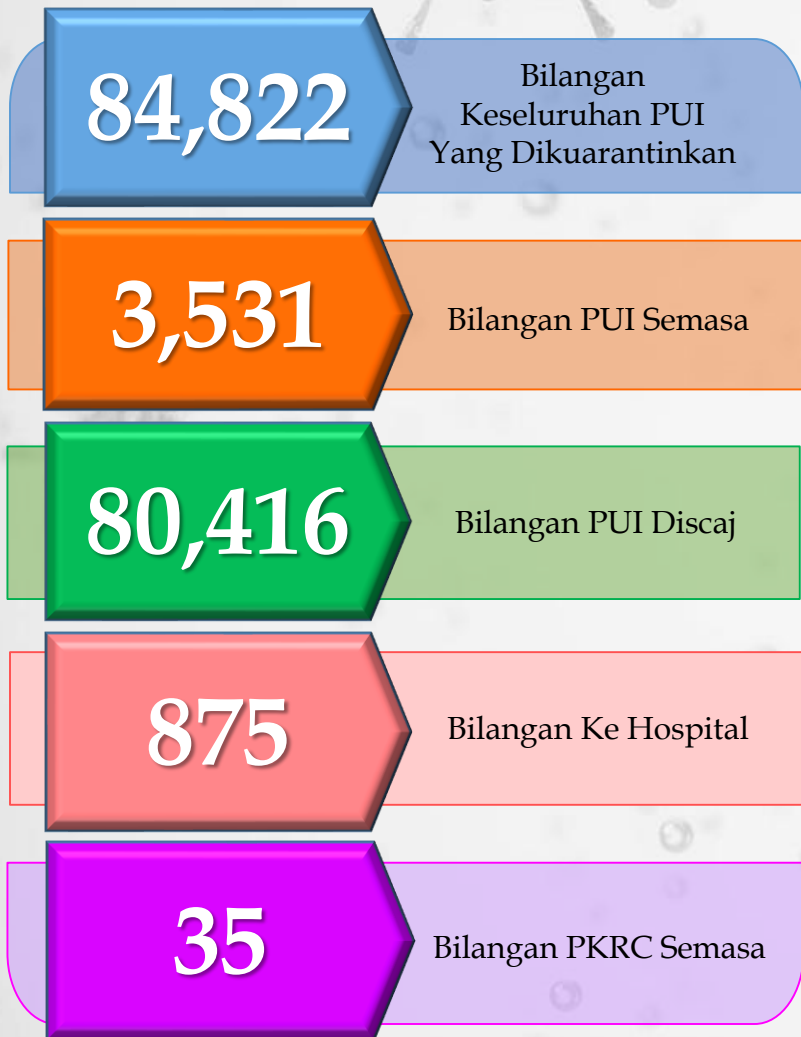

Pusat Kawalan Bencana Negara (NDCC)
 Agensi Pengurusan Bencana Negara
 Jabatan Perdana Menteri

SITUASI TERKINI

PUSAT KUARANTIN & RAWATAN COVID-19 BERISIKO RENDAH (PKRC)

16 MAC 2021

*PUI = Person Under Investigation

Pusat Kawalan Bencana Negara (NDCC)
Agensi Pengurusan Bencana Negara
Jabatan Perdana Menteri

SENARAI PERSON UNDER INVESTIGATION (PUI) SEMASA DI PKRC

16 MAC 2021

SABAH

PKRC PPR ULU PIRASAN	24
PKRC KAMPUS INTAN	21
PKRC DEWAN MASYARAKAT KENINGAU	24
PKRC DEWAN KOMPLEKS KENINGAU	41
PKRC LANSARAN	21
PKRC KOMPLEKS SUKAN TENOM	3
PKRC RUMAH REHAT KUDAT	15
PKRC DEWAN MASYARAKAT TAMBUNAN	2
PKRC DEWAN KELAB SUKAN KINABATANGAN	3

SARAWAK

PKRC STADIUM TERTUTUP KOMPLEKS SUKAN SRI AMAN	17
PKRC DEWAN STEPHEN KALONGNINGKAN	150
PKRC SALCRA BAJO TRAINING CENTRE	78
PKRC KEM SRI MIRI	25
PKRC EMART HOTEL	83
PKRC DEWAN SUARAH	81
PKRC ASRAMA BELIA KAPIT	4
PKRC STADIUM TERTUTUP BLETEH	91
PKRC INDOOR LAWAS	2

KELANTAN

PKRC DEWAN JUBLI PERAK	38
PKRC PUSAT TARBIYAH ISLAMIAH KELANTAN (PUTIK)	38
PKRC KOLEJ JURURAWAT KOTA BHARU	58

MELAKA

PKRC PENJARA SUNGAI UDANG	2
PKRC DEPOT TAHANAN IMIGRESEN MACHAP UMBOO	57
PKRC HENRY GURNEY	5