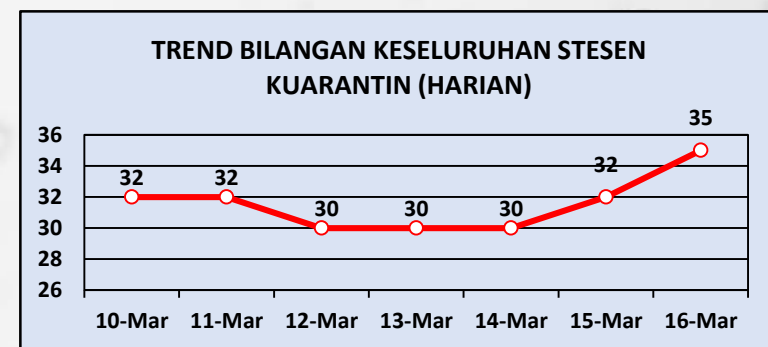

Pusat Kawalan Bencana Negara (NDCC)
 Agensi Pengurusan Bencana Negara
 Jabatan Perdana Menteri

SITUASI TERKINI

PUSAT KUARANTIN & RAWATAN COVID-19 BERISIKO RENDAH (PKRC)

16 MAC 2021

*PUI = Person Under Investigation