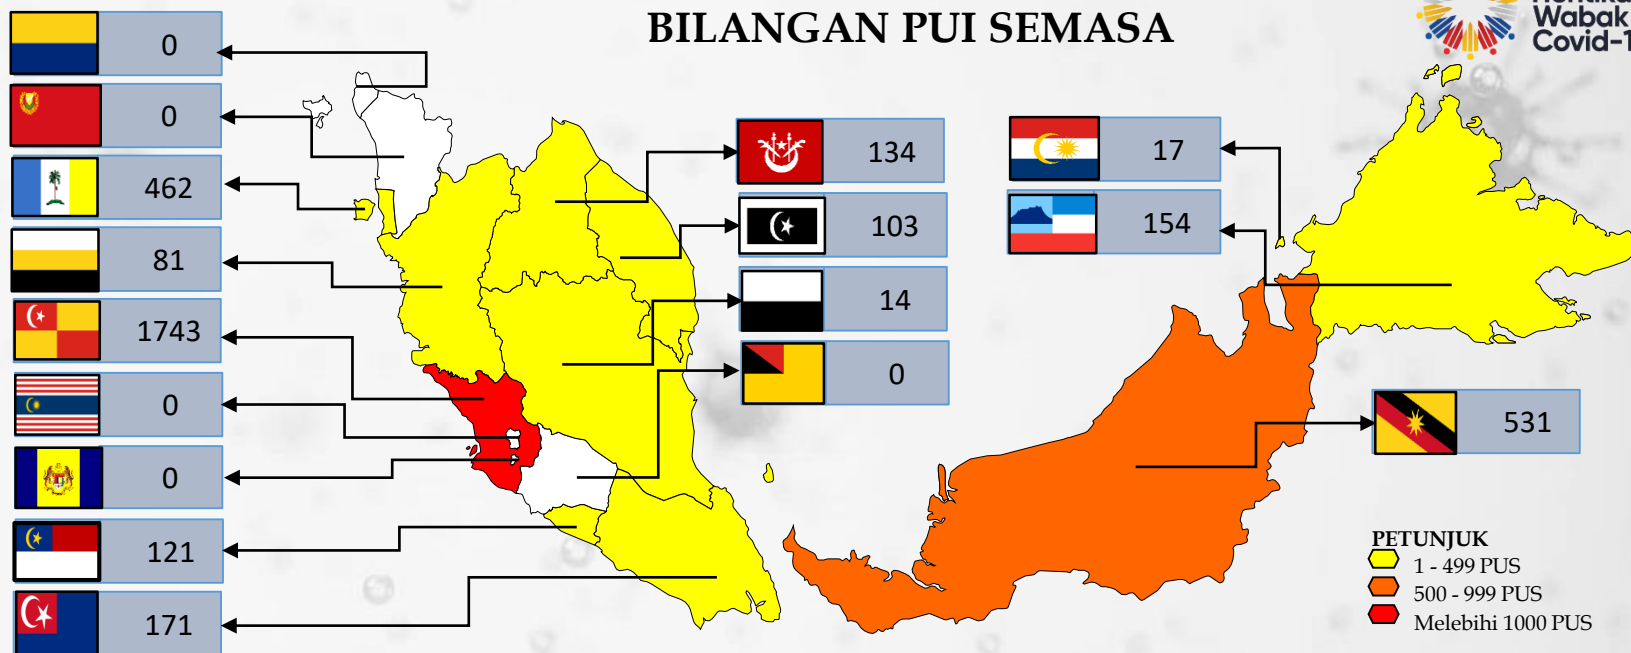

Pusat Kawalan Bencana Negara (NDCC)
 Agensi Pengurusan Bencana Negara
 Jabatan Perdana Menteri

SITUASI TERKINI

PUSAT KUARANTIN & RAWATAN COVID-19 BERISIKO RENDAH (PKRC)

16 MAC 2021

*PUI = Person Under Investigation

Pusat Kawalan Bencana Negara (NDCC)
Agensi Pengurusan Bencana Negara
Jabatan Perdana Menteri

SENARAI PERSON UNDER INVESTIGATION (PUI) SEMASA DI PKRC

16 MAC 2021

SABAH

PKRC PPR ULU PIRASAN	24
PKRC KAMPUS INTAN	21
PKRC DEWAN MASYARAKAT KENINGAU	24
PKRC DEWAN KOMPLEKS KENINGAU	41
PKRC LANSARAN	21
PKRC KOMPLEKS SUKAN TENOM	3
PKRC RUMAH REHAT KUDAT	15
PKRC DEWAN MASYARAKAT TAMBUNAN	2
PKRC DEWAN KELAB SUKAN KINABATANGAN	3

TERENGGANU

PKRC ILLKM	86
KEM WAWASAN	17

PAHANG

PKRC ILLKM ,KUANTAN	24
---------------------	----

PERAK

PKRC STADIUM BADMINTON IPOH	81
-----------------------------	----

JOHOR

PKRC PASIR GUDANG	171
-------------------	-----

PULAU PINANG

PKRC KOMPLEKS SUKAN BALIK PULAU	30
PKRC PULAZA	31
PKRC MEC JAWI	401

LABUAN

PKRC HOSPITAL LABUAN	17
----------------------	----

SELANGOR

MAEPS SERDANG	1,740
SAUJANA RESORT (SWASTA)	3

**Bersama
Hentikan
Wabak
Covid-19**