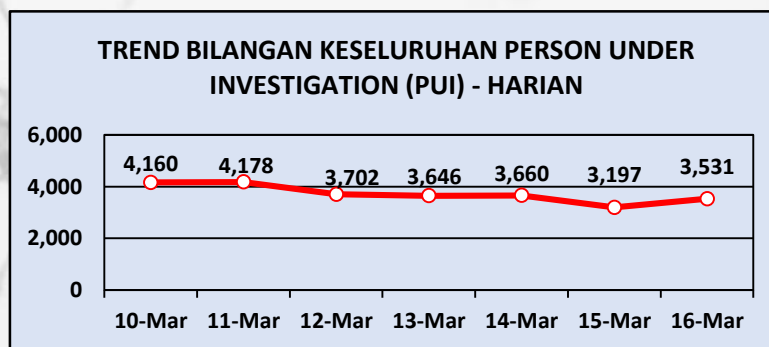

Pusat Kawalan Bencana Negara (NDCC)
 Agensi Pengurusan Bencana Negara
 Jabatan Perdana Menteri

SITUASI TERKINI

PUSAT KUARANTIN & RAWATAN COVID-19 BERISIKO RENDAH (PKRC)

16 MAC 2021

*PUI = Person Under Investigation