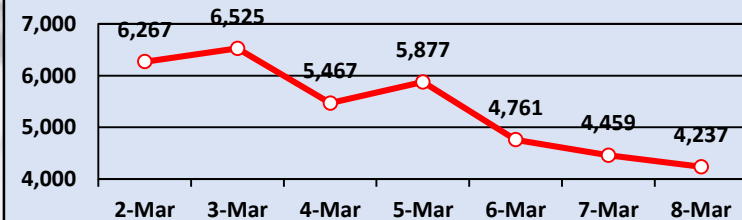

## PUSAT KUARANTIN & RAWATAN COVID-19 BERISIKO RENDAH (PKRC)

8 MAC 2021

66,595

Bilangan Keseluruhan PUI Yang Dikuarantinkan

4,237

Bilangan PUI Semasa

75,866

Bilangan PUI Discaj

789

Bilangan Ke Hospital

34

Bilangan PKRC Semasa

### BILANGAN PUI SEMASA

TREND BILANGAN KESELURUHAN PERSON UNDER INVESTIGATION (PUI) - HARIAN

TREND BILANGAN KESELURUHAN STESEN KUARANTIN (HARIAN)

\*PUI = Person Under Investigation

Pusat Kawalan Bencana Negara (NDCC)  
 Agensi Pengurusan Bencana Negara  
 Jabatan Perdana Menteri