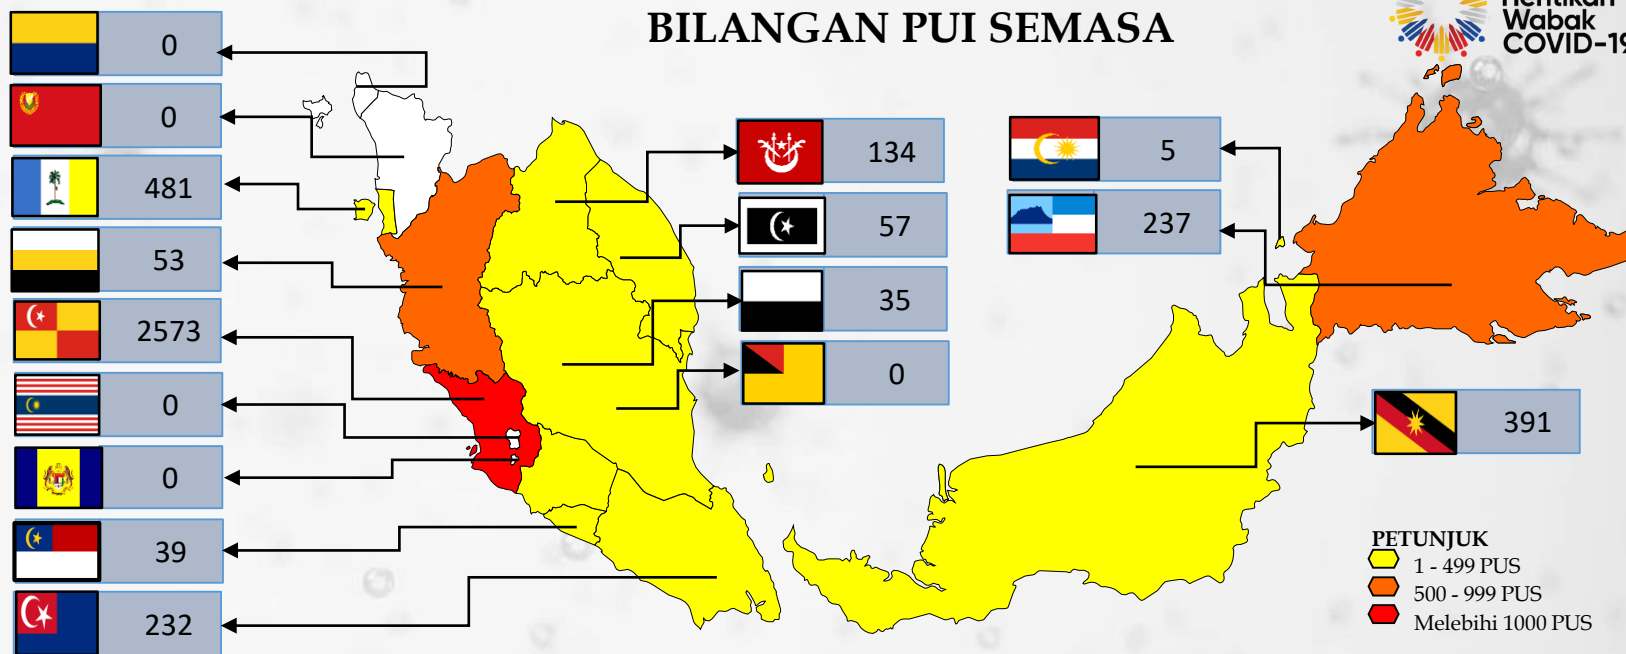

TREND BILANGAN KESELURUHAN STESEN KUARANTIN (HARIAN)

Pusat Kawalan Bencana Negara (NDCC)
Agensi Pengurusan Bencana Negara
Jabatan Perdana Menteri

SITUASI TERKINI

PUSAT KUARANTIN & RAWATAN COVID-19 BERISIKO RENDAH (PKRC)

8 MAC 2021

66,595

Bilangan Keseluruhan PUI Yang Dikuarantinkan

4,237

Bilangan PUI Semasa

75,866

Bilangan PUI Discaj

789

Bilangan Ke Hospital

34

Bilangan PKRC Semasa

BILANGAN PUI SEMASA

TREND BILANGAN KESELURUHAN PERSON UNDER INVESTIGATION (PUI) - HARIAN