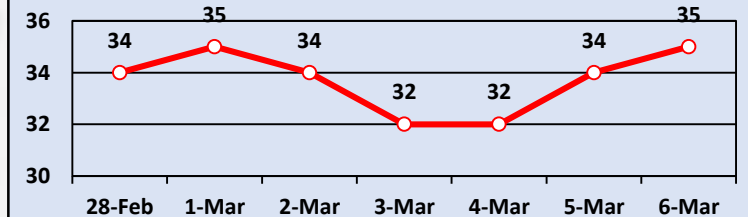

4,761

Bilangan PUI Semasa

74,328

Bilangan PUI Discaj

772

Bilangan Ke Hospital

35

Bilangan PKRC Semasa

BILANGAN PUI SEMASA

TREND BILANGAN KESELURUHAN PERSON UNDER INVESTIGATION (PUI) - HARIAN

TREND BILANGAN KESELURUHAN STESEN KUARANTIN (HARIAN)

*PUI = Person Under Investigation

Pusat Kawalan Bencana Negara (NDCC)
 Agensi Pengurusan Bencana Negara
 Jabatan Perdana Menteri