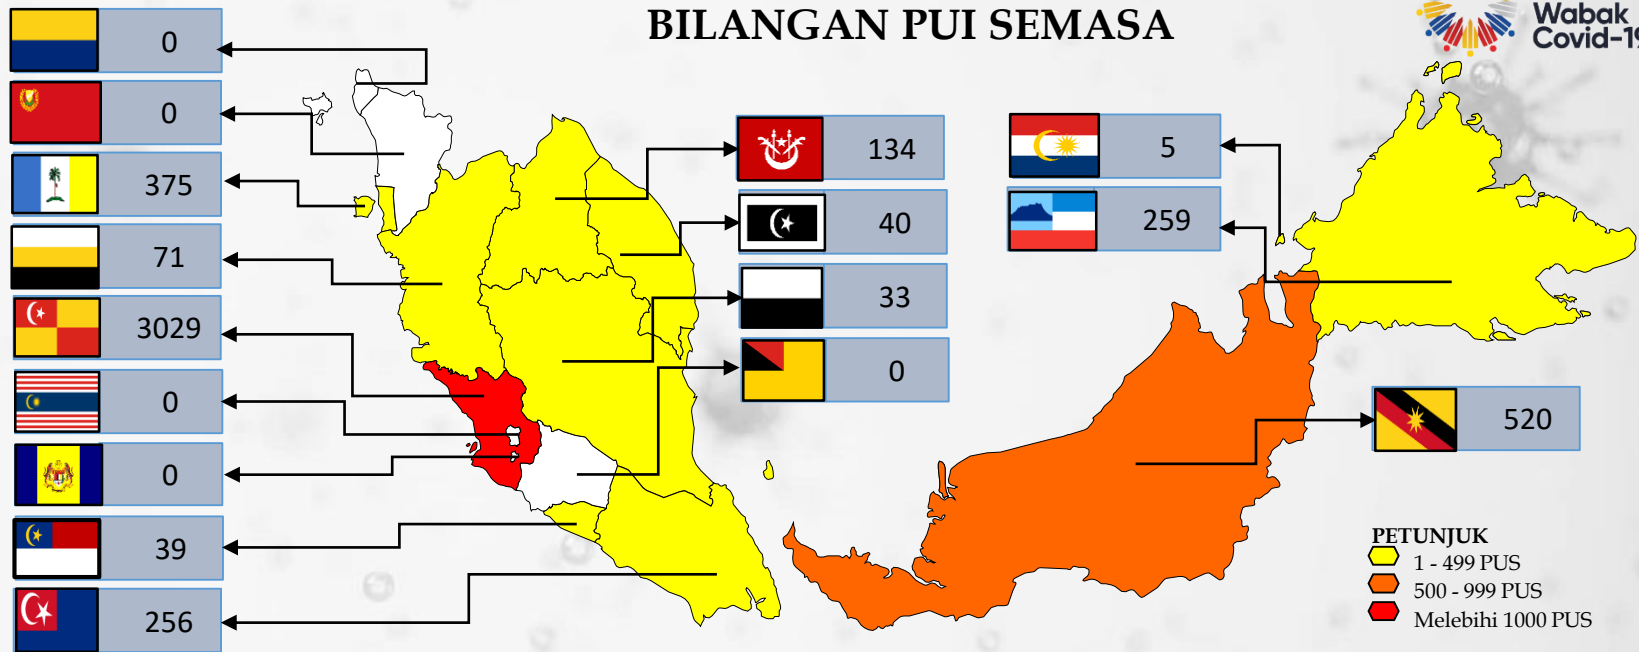

TREND BILANGAN KESELURUHAN STESEN KUARANTIN (HARIAN)

Pusat Kawalan Bencana Negara (NDCC)
Agensi Pengurusan Bencana Negara
Jabatan Perdana Menteri

SITUASI TERKINI

PUSAT KUARANTIN & RAWATAN COVID-19 BERISIKO RENDAH (PKRC)

6 MAC 2021

79,861

Bilangan Keseluruhan PUI Yang Dikuarantinkan

4,761

Bilangan PUI Semasa

74,328

Bilangan PUI Discaj

772

Bilangan Ke Hospital

35

Bilangan PKRC Semasa

BILANGAN PUI SEMASA

TREND BILANGAN KESELURUHAN PERSON UNDER INVESTIGATION (PUI) - HARIAN