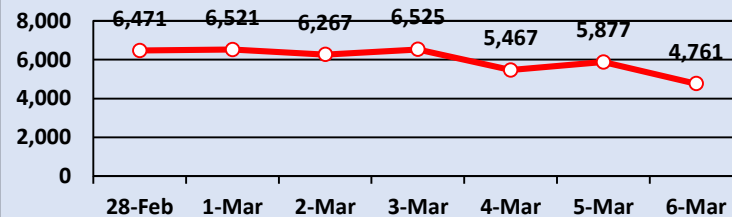

4,761

Bilangan PUI Semasa

74,328

Bilangan PUI Discaj

772

Bilangan Ke Hospital

35

Bilangan PKRC Semasa

BILANGAN PUI SEMASA

TREND BILANGAN KESELURUHAN PERSON UNDER INVESTIGATION (PUI) - HARIAN

TREND BILANGAN KESELURUHAN STESEN KUARANTIN (HARIAN)

*PUI = Person Under Investigation

Pusat Kawalan Bencana Negara (NDCC)
 Agensi Pengurusan Bencana Negara
 Jabatan Perdana Menteri