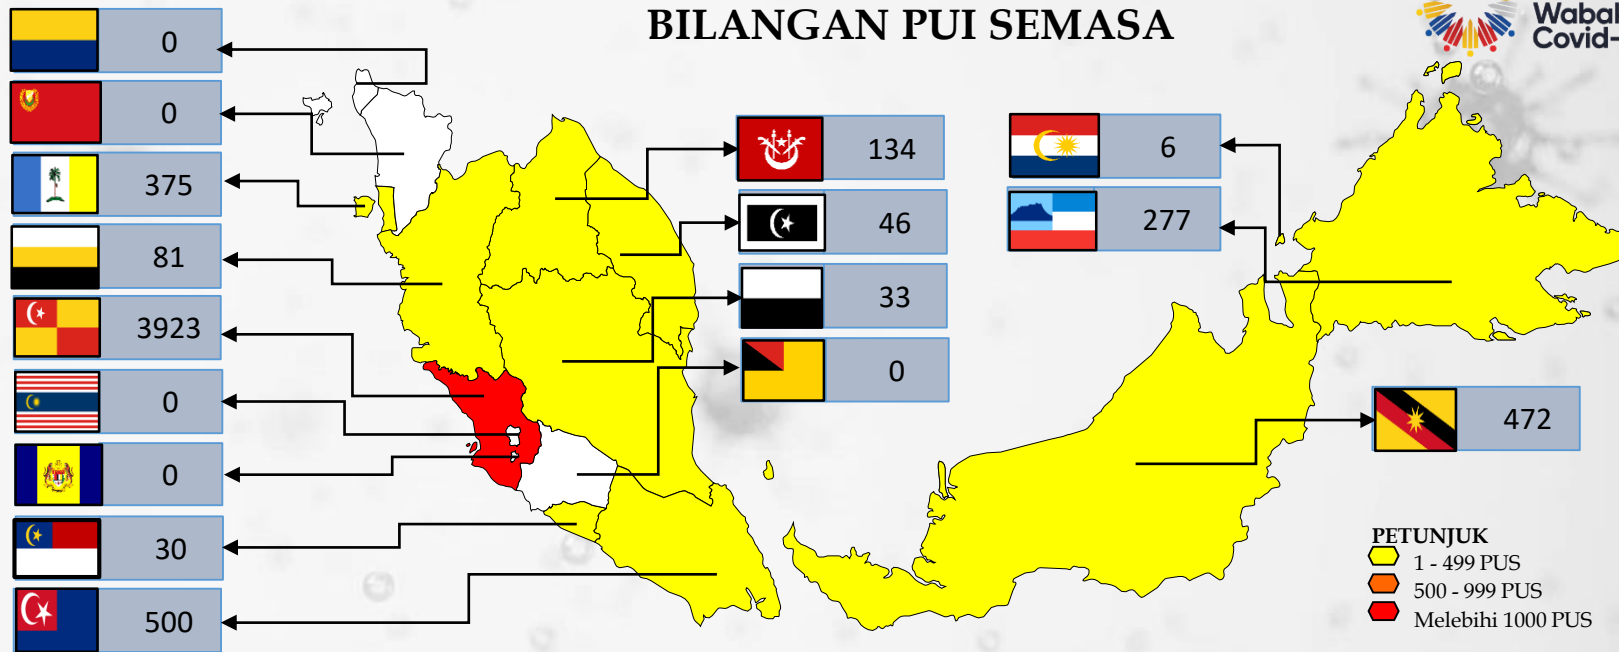

Pusat Kawalan Bencana Negara (NDCC)
 Agensi Pengurusan Bencana Negara
 Jabatan Perdana Menteri

SITUASI TERKINI

PUSAT KUARANTIN & RAWATAN COVID-19 BERISIKO RENDAH (PKRC)

5 MAC 2021

78,935

Bilangan Keseluruhan PUI Yang Dikuarantinkan

5,877

Bilangan PUI Semasa

72,294

Bilangan PUI Discaj

764

Bilangan Ke Hospital

34

Bilangan PKRC Semasa

BILANGAN PUI SEMASA

PETUNJUK
 1 - 499 PUS
 500 - 999 PUS
 Melebihi 1000 PUS

TREND BILANGAN KESELURUHAN PERSON UNDER INVESTIGATION (PUI) - HARIAN

TREND BILANGAN KESELURUHAN STESEN KUARANTIN (HARIAN)

*PUI = Person Under Investigation

LABUAN

MAEPS SERDANG	3,923
---------------	-------

SELANGOR

Bersama
 Hentikan
 Wabak
 Covid-19