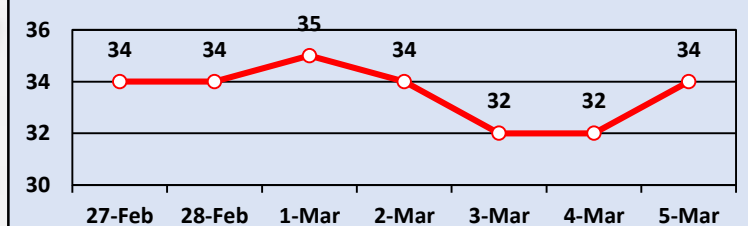

BILANGAN PUI SEMASA

PETUNJUK
 1 - 499 PUS
 500 - 999 PUS
 Melebihi 1000 PUS

TREND BILANGAN KESELURUHAN PERSON UNDER INVESTIGATION (PUI) - HARIAN

TREND BILANGAN KESELURUHAN STESEN KUARANTIN (HARIAN)

*PUI = Person Under Investigation