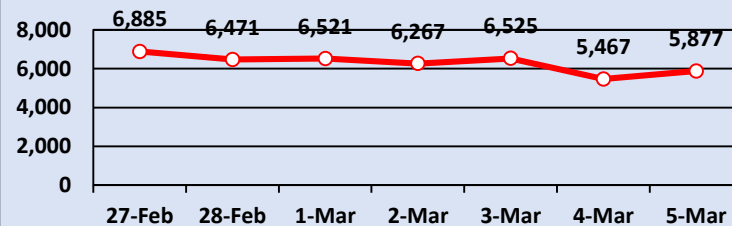

5,877

Bilangan PUI Semasa

72,294

Bilangan PUI Discaj

764

Bilangan Ke Hospital

34

Bilangan PKRC Semasa

BILANGAN PUI SEMASA

PETUNJUK
 1 - 499 PUS
 500 - 999 PUS
 Melebihi 1000 PUS

TREND BILANGAN KESELURUHAN PERSON UNDER INVESTIGATION (PUI) - HARIAN

TREND BILANGAN KESELURUHAN STESEN KUARANTIN (HARIAN)

*PUI = Person Under Investigation