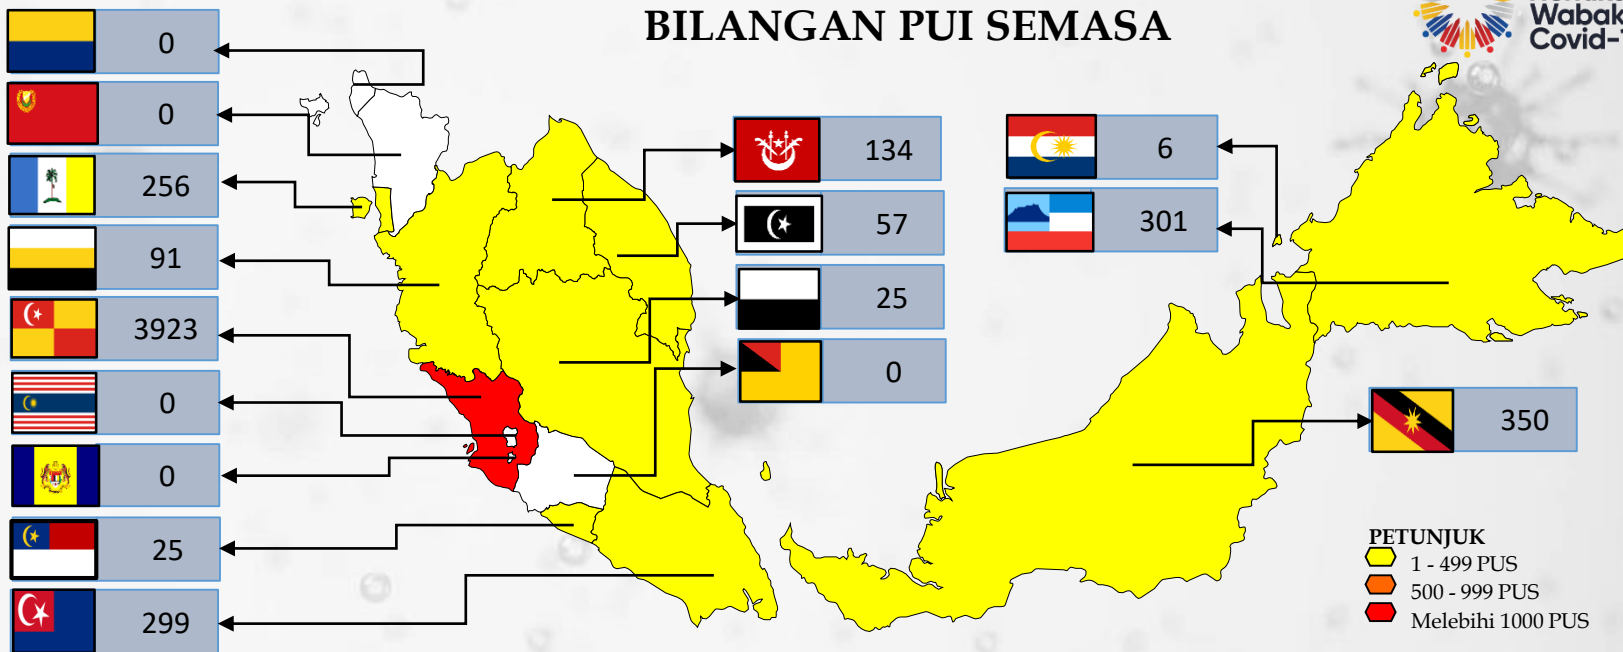

Pusat Kawalan Bencana Negara (NDCC)
Agensi Pengurusan Bencana Negara
Jabatan Perdana Menteri

SITUASI TERKINI

PUSAT KUARANTIN & RAWATAN COVID-19 BERISIKO RENDAH (PKRC)

4 MAC 2021

78,525

Bilangan Keseluruhan PUI Yang Dikuarantinkan

5,467

Bilangan PUI Semasa

72,294

Bilangan PUI Discaj

764

Bilangan Ke Hospital

32

Bilangan PKRC Semasa

*PUI = Person Under Investigation

Pusat Kawalan Bencana Negara (NDCC)
 Agensi Pengurusan Bencana Negara
 Jabatan Perdana Menteri

SENARAI PERSON UNDER INVESTIGATION (PUI) SEMASA DI PKRC

4 MAC 2021

PKRC SERI SEPAGAYA	32
PKRC PPR ULU PIRASAN	50
PKRC KAMPUS INTAN	61
PKRC DEWAN MASYARAKAT KENINGAU	32
PKRC DEWAN KOMPLEKS KENINGAU	42
PKRC LANSARAN	14
PKRC KOMPLEKS SUKAN TENOM	2
PKRC ASRAMA LINAWA	14
PKRC DEWAN SELAGON	7
PKRC ILKKM, TAWAU	47

SARAWAK

PKRC PENJARA SUNGAI UDANG	18
PKRC DEPOT TAHANAN IMIGRESEN MACHAP UMBOO	7

MELAKA

MAEPS SERDANG	3,923
---------------	-------

SELANGOR

PKRC ILLKM	37
PKRC PENJARA MARANG	3
KEM WAWASAN	17

TERENGGANU

PKRC KOMPLEKS SUKAN BALIK PULAU	178
PKRC PULAZA	78