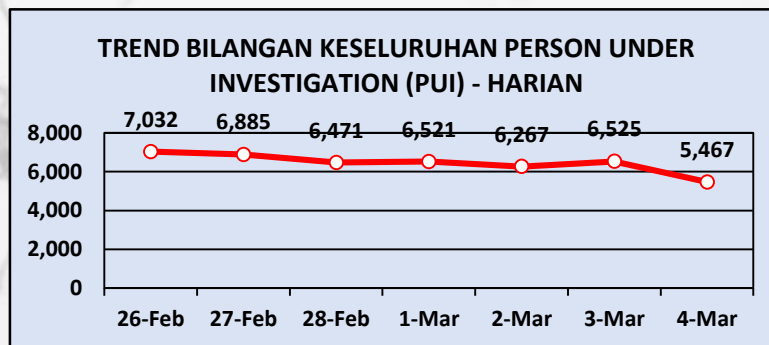

Pusat Kawalan Bencana Negara (NDCC)
Agensi Pengurusan Bencana Negara
Jabatan Perdana Menteri

SITUASI TERKINI

PUSAT KUARANTIN & RAWATAN COVID-19 BERISIKO RENDAH (PKRC)

4 MAC 2021

78,525

Bilangan Keseluruhan PUI Yang Dikuarantinkan

5,467

Bilangan PUI Semasa

72,294

Bilangan PUI Discaj

764

Bilangan Ke Hospital

32

Bilangan PKRC Semasa

*PUI = Person Under Investigation

Pusat Kawalan Bencana Negara (NDCC)
 Agensi Pengurusan Bencana Negara
 Jabatan Perdana Menteri

SENARAI PERSON UNDER INVESTIGATION (PUI) SEMASA DI PKRC

4 MAC 2021

PKRC SERI SEPAGAYA	32
PKRC PPR ULU PIRASAN	50
PKRC KAMPUS INTAN	61
PKRC DEWAN MASYARAKAT KENINGAU	32
PKRC DEWAN KOMPLEKS KENINGAU	42
PKRC LANSARAN	14
PKRC KOMPLEKS SUKAN TENOM	2
PKRC ASRAMA LINAWA	14
PKRC DEWAN SELAGON	7
PKRC ILKKM, TAWAU	47