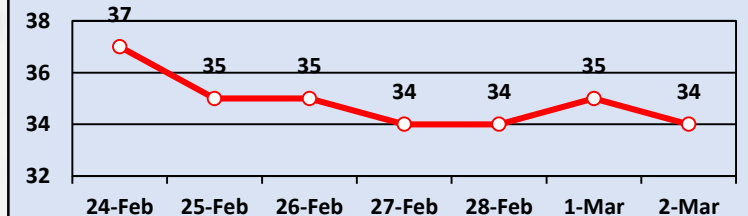

6,267

Bilangan PUI Semasa

70,043

Bilangan PUI Discaj

731

Bilangan Ke Hospital

34

Bilangan PKRC Semasa

BILANGAN PUI SEMASA

TREND BILANGAN KESELURUHAN PERSON UNDER INVESTIGATION (PUI) - HARIAN

TREND BILANGAN KESELURUHAN STESEN KUARANTIN (HARIAN)

*PUI = Person Under Investigation

Pusat Kawalan Bencana Negara (NDCC)
 Agensi Pengurusan Bencana Negara
 Jabatan Perdana Menteri