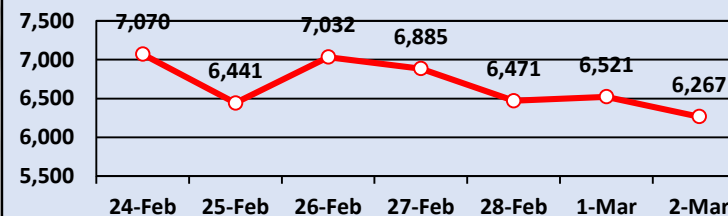

6,267

Bilangan PUI Semasa

70,043

Bilangan PUI Discaj

731

Bilangan Ke Hospital

34

Bilangan PKRC Semasa

BILANGAN PUI SEMASA

TREND BILANGAN KESELURUHAN PERSON UNDER INVESTIGATION (PUI) - HARIAN

TREND BILANGAN KESELURUHAN STESEN KUARANTIN (HARIAN)

*PUI = Person Under Investigation

Pusat Kawalan Bencana Negara (NDCC)
 Agensi Pengurusan Bencana Negara
 Jabatan Perdana Menteri