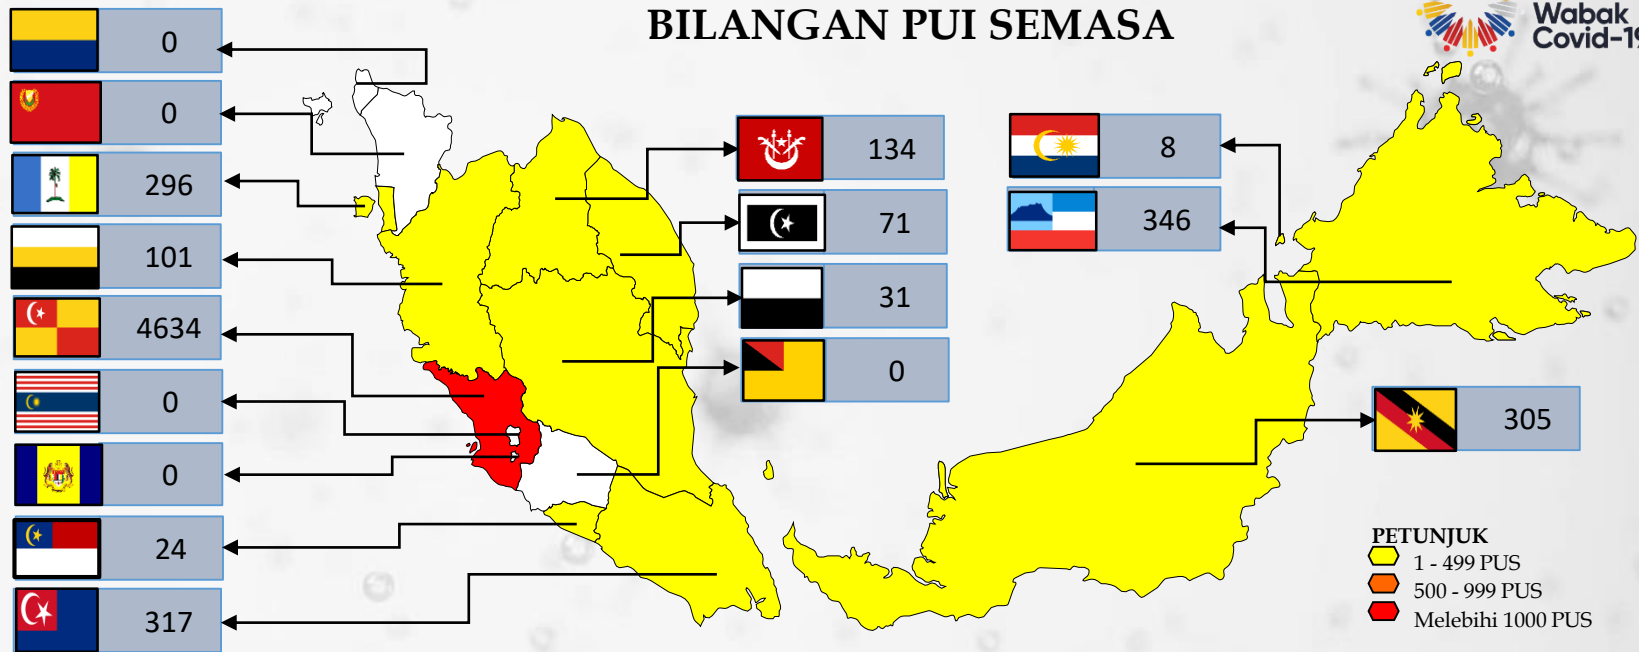

TREND BILANGAN KESELURUHAN STESEN KUARANTIN (HARIAN)

Pusat Kawalan Bencana Negara (NDCC)
Agensi Pengurusan Bencana Negara
Jabatan Perdana Menteri

SITUASI TERKINI

PUSAT KUARANTIN & RAWATAN COVID-19 BERISIKO RENDAH (PKRC)

2 MAC 2021

77,041

Bilangan Keseluruhan PUI Yang Dikuarantinkan

6,267

Bilangan PUI Semasa

70,043

Bilangan PUI Discaj

731

Bilangan Ke Hospital

34

Bilangan PKRC Semasa

BILANGAN PUI SEMASA

TREND BILANGAN KESELURUHAN PERSON UNDER INVESTIGATION (PUI) - HARIAN