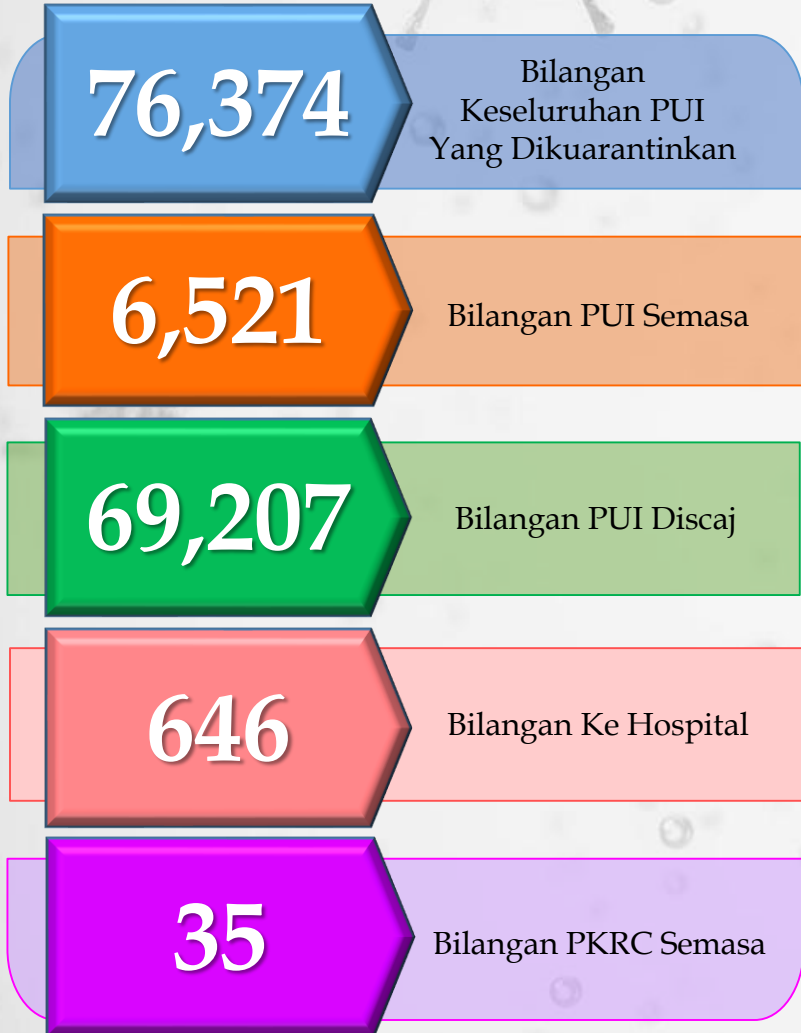

Pusat Kawalan Bencana Negara (NDCC)  
 Agensi Pengurusan Bencana Negara  
 Jabatan Perdana Menteri

# SITUASI TERKINI

## PUSAT KUARANTIN & RAWATAN COVID-19 BERISIKO RENDAH (PKRC)

1 MAC 2021

\*PUI = Person Under Investigation

Pusat Kawalan Bencana Negara (NDCC)  
 Agensi Pengurusan Bencana Negara  
 Jabatan Perdana Menteri

# SENARAI PERSON UNDER INVESTIGATION (PUI) SEMASA DI PKRC

1 MAC 2021

PKRC SERI SEPAGAYA	63
PKRC PPR ULU PIRASAN	46
PKRC KAMPUS INTAN	58
PKRC DEWAN KEBUDAYAAN PENAMPANG	5
PKRC DEWAN MASYARAKAT KENINGAU	30
PKRC DEWAN KOMPLEKS KENINGAU	41
PKRC LANSARAN	16
PKRC DEWAN MASYARAKAT PAPAR	4
PKRC KOMPLEKS SUKAN TENOM	13
PKRC ASRAMA LINAWA	7
PKRC DEWAN SELAGON	7
PKRC ILKKM, TAWAU	43