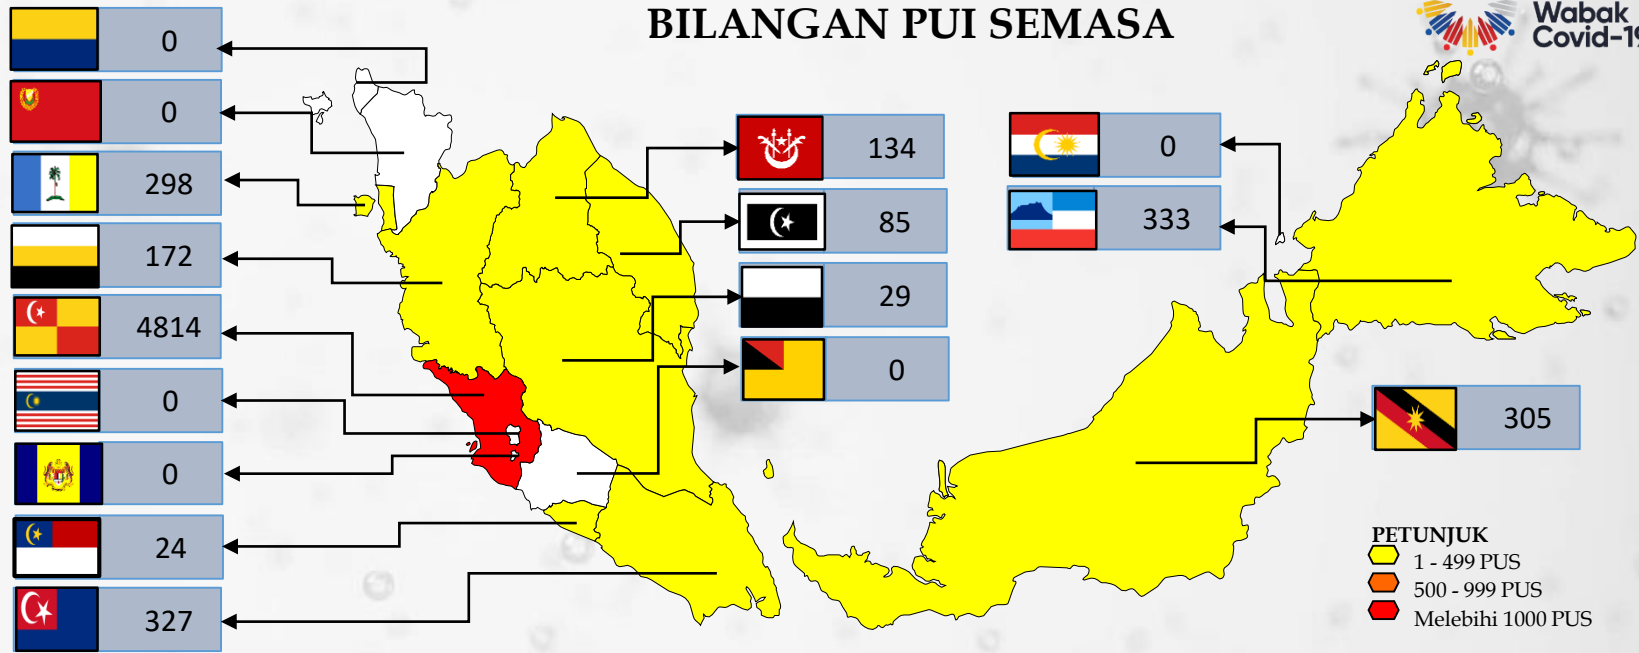

Pusat Kawalan Bencana Negara (NDCC)
Agensi Pengurusan Bencana Negara
Jabatan Perdana Menteri

SITUASI TERKINI

PUSAT KUARANTIN & RAWATAN COVID-19 BERISIKO RENDAH (PKRC)

1 MAC 2021

*PUI = Person Under Investigation

Pusat Kawalan Bencana Negara (NDCC)
Agensi Pengurusan Bencana Negara
Jabatan Perdana Menteri

SENARAI PERSON UNDER INVESTIGATION (PUI) SEMASA DI PKRC

1 MAC 2021

PKRC SERI SEPAGAYA	63
PKRC PPR ULU PIRASAN	46
PKRC KAMPUS INTAN	58
PKRC DEWAN KEBUDAYAAN PENAMPANG	5
PKRC DEWAN MASYARAKAT KENINGAU	30
PKRC DEWAN KOMPLEKS KENINGAU	41
PKRC LANSARAN	16
PKRC DEWAN MASYARAKAT PAPAR	4
PKRC KOMPLEKS SUKAN TENOM	13
PKRC ASRAMA LINAWA	7
PKRC DEWAN SELAGON	7
PKRC ILKKM, TAWAU	43

SABAH

PKRC DEWAN JUBLI PERAK	38
PKRC PUSAT TARBIIYAH ISLAMIAH KELANTAN (PUTIK)	38
PKRC KOLEJ JURURAWAT KOTA BHARU	58

KELANTAN

PKRC DEWAN SUARAH	59
PKRC ASRAMA BELIA KAPIT	14
PKRC STADIUM TERTUTUP BLETEH	81
PKRC KEM SRI MIRI	7
PKRC EMART HOTEL	24
PKRC STADIUM TERTUTUP KOMPLES SUKAN SRI AMAN	36
PKRC DEWAN STEPHEN KALONGNINGKAN	84

SARAWAK

PKRC PENJARA SUNGAI UDANG	24

MELAKA

MAEPS SERDANG	4,814

SELANGOR

PKRC ILLKM	33
PKRC PENJARA MARANG	35
KEM WAWASAN	17

TERENGGANU

PKRC KOMPLEKS MASYARAKAT PENYAYANG	35
PKRC KOMPLEKS SUKAN BALIK PULAU	181
PKRC PULAZA	82

PULAU PINANG

PKRC STADIUM BADMINTON IPOH	172

PERAK

PKRC SUKPA	5
PKRC ILKKM ,KUANTAN	24

PAHANG

PKRC PASIR GUDANG	327

JOHOR

Bersama
Hentikan
Wabak
Covid-19