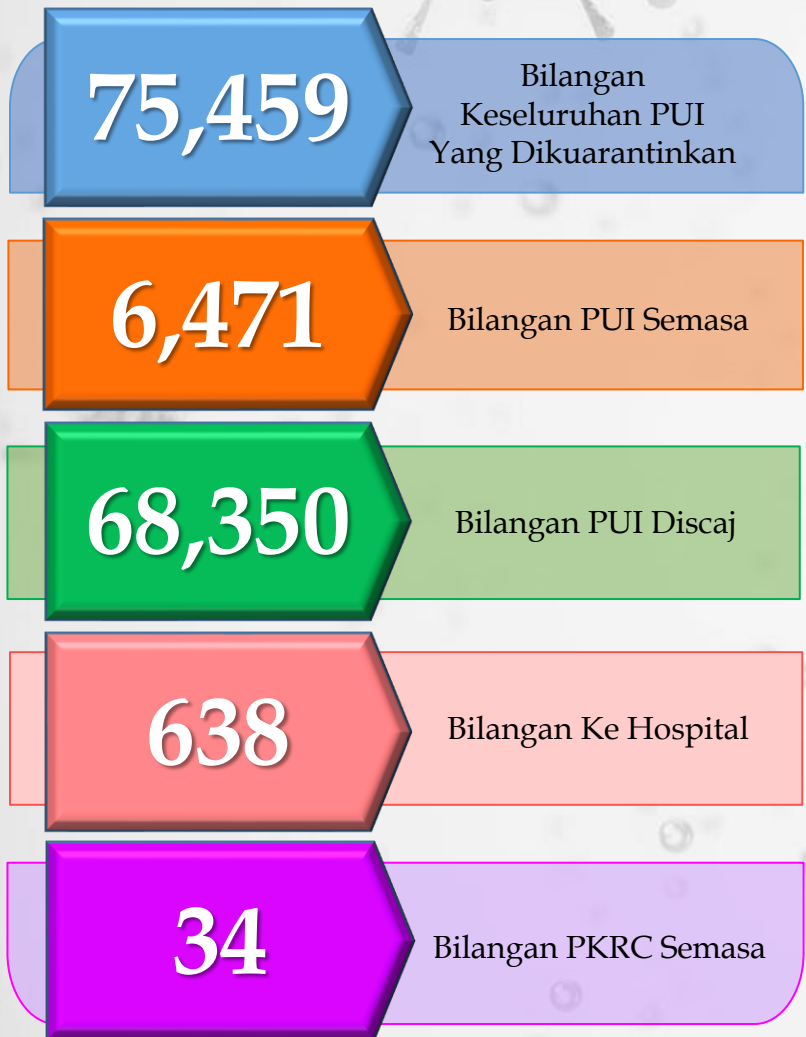

Pusat Kawalan Bencana Negara (NDCC)
Agensi Pengurusan Bencana Negara
Jabatan Perdana Menteri

SITUASI TERKINI

PUSAT KUARANTIN & RAWATAN COVID-19 BERISIKO RENDAH (PKRC)

28 FEB 2021

*PUI = Person Under Investigation

Pusat Kawalan Bencana Negara (NDCC)
Agensi Pengurusan Bencana Negara
Jabatan Perdana Menteri

SENARAI PERSON UNDER INVESTIGATION (PUI) SEMASA DI PKRC

28 FEB 2021

SABAH

PKRC DEWAN SELAGON	7
PKRC DEWAN MASYARAKAT KENINGAU	30
PKRC DEWAN KOMPLEKS KENINGAU	39
PKRC DEWAN MASYARAKAT PAPAR	4
PKRC KAMPUS INTAN	58
PKRC LANSARAN	16
PKRC SERI SEPAGAYA	63
PKRC PPR ULU PIRASAN	46
PKRC DEWAN KEBUDAYAAN PENAMPANG	5
PKRC KOMPLEKS SUKAN TENOM	13
PKRC ASRAMA LINAWA	7
PKRC ILKMM, TAWAU	43

PERAK

PKRC STADIUM BADMINTON IPOH	169

SARAWAK

PKRC ASRAMA BELIA KAPIT	14
PKRC DEWAN SUARAH	58
PKRC STADIUM TERTUTUP BLETEH	85
PKRC KEM SRI MIRI	7
PKRC EMART HOTEL	24
PKRC STADIUM TERTUTUP KOMPLEKS SUKAN SRI AMAN	33

MELAKA

PKRC PENJARA SUNGAI UDANG	34

SELANGOR

MAEPS SERDANG	4,832

TERENGGANU

PKRC ILLKM	37
PKRC PENJARA MARANG	35
KEM WAWASAN	14

KELANTAN

PKRC DEWAN JUBLI PERAK	38
PKRC PUSAT TARBIYAH ISLAMIAH KELANTAN (PUTIK)	38
PKRC KOLEJ JURURAWAT KOTA BHARU	58

LABUAN

PKRC HOSPITAL LABUAN	11

PAHANG

PKRC SUKPA	7
PKRC ILKMM ,KUANTAN	24

PULAU PINANG

PKRC KOMPLEKS MASYARAKAT PENYAYANG	41
PKRC KOMPLEKS SUKAN BALIK PULAU	158
PKRC PULAZA	79

JOHOR

PKRC PASIR GUDANG	349