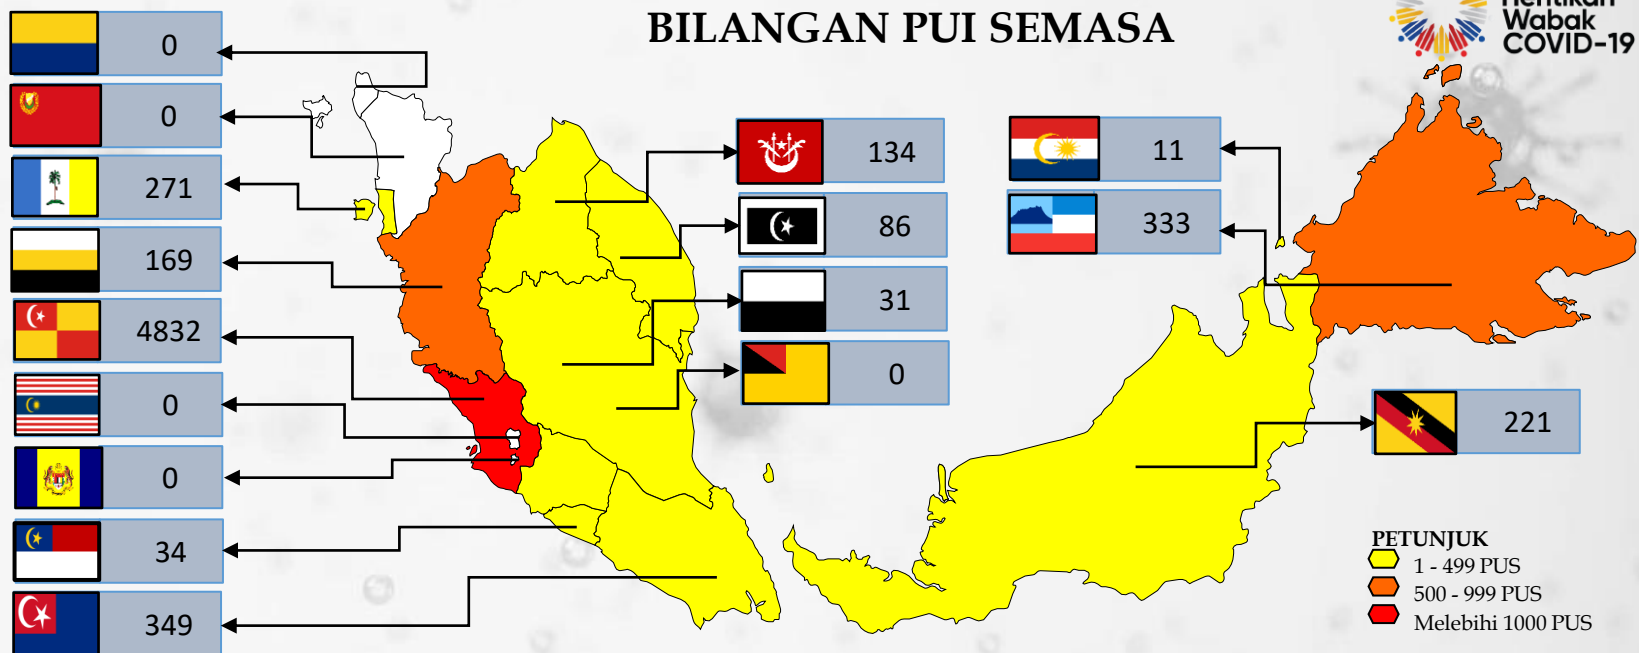

Pusat Kawalan Bencana Negara (NDCC)
Agensi Pengurusan Bencana Negara
Jabatan Perdana Menteri

SITUASI TERKINI

PUSAT KUARANTIN & RAWATAN COVID-19 BERISIKO RENDAH (PKRC)

28 FEB 2021

*PUI = Person Under Investigation

Pusat Kawalan Bencana Negara (NDCC)
Agensi Pengurusan Bencana Negara
Jabatan Perdana Menteri

SENARAI PERSON UNDER INVESTIGATION (PUI) SEMASA DI PKRC

28 FEB 2021

SABAH

PKRC DEWAN SELAGON	7
PKRC DEWAN MASYARAKAT KENINGAU	30
PKRC DEWAN KOMPLEKS KENINGAU	39
PKRC DEWAN MASYARAKAT PAPAR	4
PKRC KAMPUS INTAN	58
PKRC LANSARAN	16
PKRC SERI SEPAGAYA	63
PKRC PPR ULU PIRASAN	46
PKRC DEWAN KEBUDAYAAN PENAMPANG	5
PKRC KOMPLEKS SUKAN TENOM	13
PKRC ASRAMA LINAWA	7
PKRC ILKMM, TAWAU	43

PERAK

PKRC STADIUM BADMINTON IPOH	169

SARAWAK

PKRC ASRAMA BELIA KAPIT	14
PKRC DEWAN SUARAH	58
PKRC STADIUM TERTUTUP BLETEH	85
PKRC KEM SRI MIRI	7
PKRC EMART HOTEL	24
PKRC STADIUM TERTUTUP KOMPLEKS SUKAN SRI AMAN	33

MELAKA

PKRC PENJARA SUNGAI UDANG	34

SELANGOR

MAEPS SERDANG	4,832

TERENGGANU

PKRC ILLKM	37
PKRC PENJARA MARANG	35
KEM WAWASAN	14

KELANTAN

PKRC DEWAN JUBLI PERAK	38
PKRC PUSAT TARBIYAH ISLAMIAH KELANTAN (PUTIK)	38
PKRC KOLEJ JURURAWAT KOTA BHARU	58

LABUAN

PKRC HOSPITAL LABUAN	11

PAHANG

PKRC SUKPA	7
PKRC ILKMM ,KUANTAN	24

PULAU PINANG

PKRC KOMPLEKS MASYARAKAT PENYAYANG	41
PKRC KOMPLEKS SUKAN BALIK PULAU	158
PKRC PULAZA	79

JOHOR

PKRC PASIR GUDANG	349