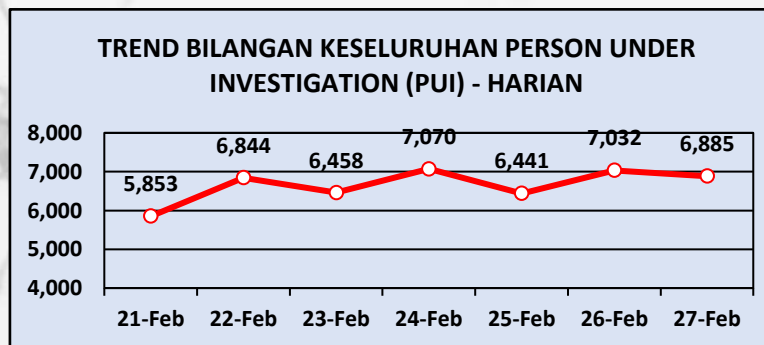

Pusat Kawalan Bencana Negara (NDCC)
 Agensi Pengurusan Bencana Negara
 Jabatan Perdana Menteri

SITUASI TERKINI

PUSAT KUARANTIN & RAWATAN COVID-19 BERISIKO RENDAH (PKRC)

27 FEB 2021

*PUI = Person Under Investigation