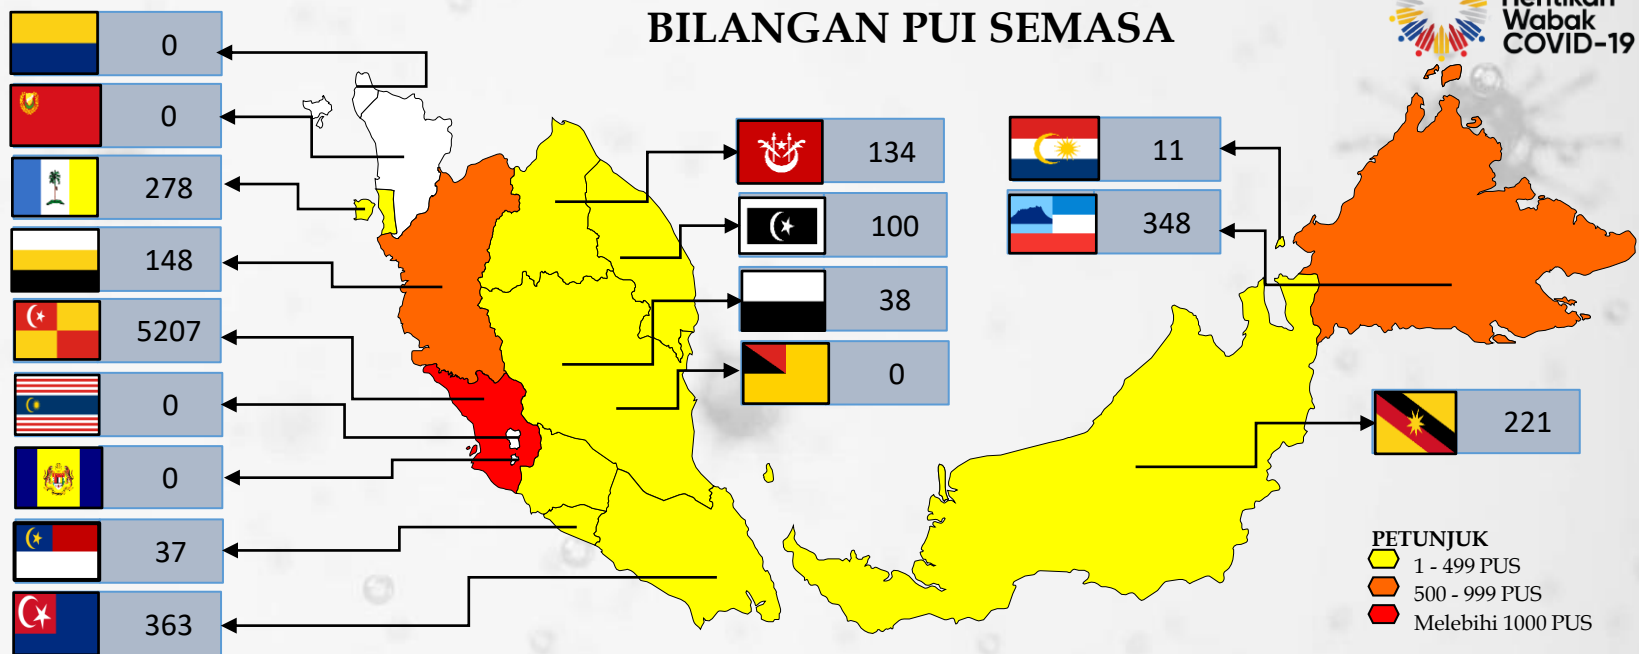

Pusat Kawalan Bencana Negara (NDCC)
 Agensi Pengurusan Bencana Negara
 Jabatan Perdana Menteri

SITUASI TERKINI

PUSAT KUARANTIN & RAWATAN COVID-19 BERISIKO RENDAH (PKRC)

27 FEB 2021

*PUI = Person Under Investigation

Pusat Kawalan Bencana Negara (NDCC)
 Agensi Pengurusan Bencana Negara
 Jabatan Perdana Menteri

SENARAI PERSON UNDER INVESTIGATION (PUI) SEMASA DI PKRC

27 FEB 2021

SABAH

PKRC DEWAN SELAGON	7
PKRC DEWAN MASYARAKAT KENINGAU	28
PKRC DEWAN KOMPLEKS KENINGAU	39
PKRC DEWAN MASYARAKAT PAPAR	4
PKRC KAMPUS INTAN	58
PKRC LANSARAN	13
PKRC SERI SEPAGAYA	63
PKRC PPR ULU PIRASAN	57
PKRC DEWAN KEBUDAYAAN PENAMPANG	15
PKRC KOMPLEKS SUKAN TENOM	13
PKRC ASRAMA LINAWA	8
PKRC ILKKM, TAWAU	43

MELAKA

PKRC PENJARA SUNGAI UDANG	37
---------------------------	----

SELANGOR

MAEPS SERDANG	5,207
---------------	-------

TERENGGANU

PKRC ILLKM	44
PKRC PENJARA MARANG	35
KEM WAWASAN	21

KELANTAN

PKRC DEWAN JUBLI PERAK	38
PKRC PUSAT TARBIIYAH ISLAMIAH KELANTAN (PUTIK)	38
PKRC KOLEJ JURURAWAT KOTA BHARU	58

LABUAN

PKRC HOSPITAL LABUAN	11
----------------------	----

PAHANG

PKRC SUKPA	7
PKRC ILKKM ,KUANTAN	31

PULAU PINANG

PKRC KOMPLEKS MASYARAKAT PENYAYANG	31
PKRC KOMPLEKS SUKAN BALIK PULAU	165
PKRC PULAZA	82

JOHOR