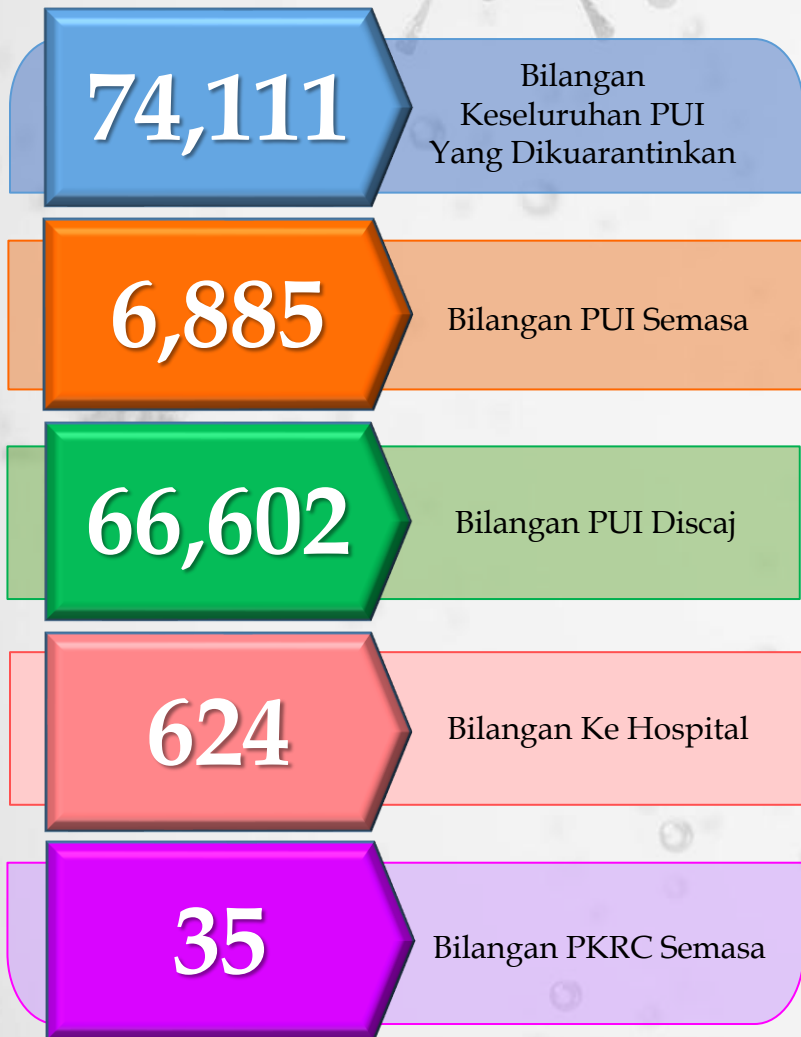

Pusat Kawalan Bencana Negara (NDCC)
 Agensi Pengurusan Bencana Negara
 Jabatan Perdana Menteri

SITUASI TERKINI

PUSAT KUARANTIN & RAWATAN COVID-19 BERISIKO RENDAH (PKRC)

27 FEB 2021

*PUI = Person Under Investigation

Pusat Kawalan Bencana Negara (NDCC)
 Agensi Pengurusan Bencana Negara
 Jabatan Perdana Menteri

SENARAI PERSON UNDER INVESTIGATION (PUI) SEMASA DI PKRC

27 FEB 2021

SABAH

PKRC DEWAN SELAGON	7
PKRC DEWAN MASYARAKAT KENINGAU	28
PKRC DEWAN KOMPLEKS KENINGAU	39
PKRC DEWAN MASYARAKAT PAPAR	4
PKRC KAMPUS INTAN	58
PKRC LANSARAN	13
PKRC SERI SEPAGAYA	63
PKRC PPR ULU PIRASAN	57
PKRC DEWAN KEBUDAYAAN PENAMPANG	15
PKRC KOMPLEKS SUKAN TENOM	13
PKRC ASRAMA LINAWA	8
PKRC ILKKM, TAWAU	43

PERAK

PKRC STADIUM BADMINTON IPOH	189
-----------------------------	-----

SARAWAK

PKRC ASRAMA BELIA KAPIT	14
PKRC DEWAN SUARAH	58
PKRC STADIUM TERTUTUP BLETEH	85
PKRC KEM SRI MIRI	7
PKRC EMART HOTEL	24
PKRC STADIUM TERTUTUP KOMPLEKS SUKAN SRI AMAN	33

LABUAN

PKRC HOSPITAL LABUAN	11
----------------------	----

PAHANG

PKRC SUKPA	7
PKRC ILKKM ,KUANTAN	31

PULAU PINANG

PKRC KOMPLEKS MASYARAKAT PENYAYANG	31
PKRC KOMPLEKS SUKAN BALIK PULAU	165
PKRC PULAZA	82

JOHOR