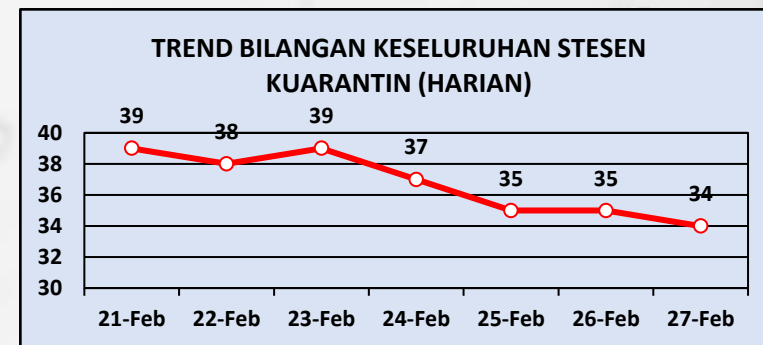

Pusat Kawalan Bencana Negara (NDCC)
 Agensi Pengurusan Bencana Negara
 Jabatan Perdana Menteri

SITUASI TERKINI

PUSAT KUARANTIN & RAWATAN COVID-19 BERISIKO RENDAH (PKRC)

27 FEB 2021

*PUI = Person Under Investigation