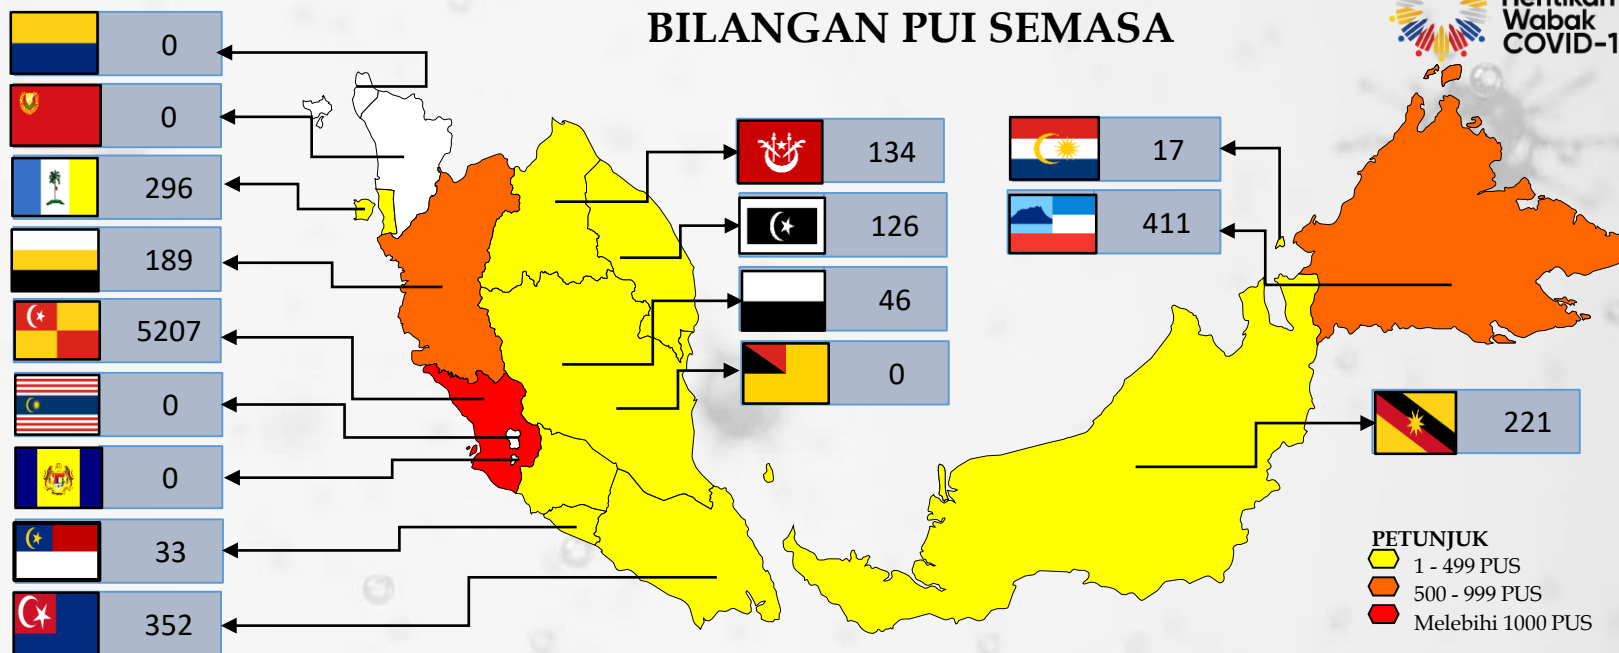

Pusat Kawalan Bencana Negara (NDCC)
 Agensi Pengurusan Bencana Negara
 Jabatan Perdana Menteri

SITUASI TERKINI

PUSAT KUARANTIN & RAWATAN COVID-19 BERISIKO RENDAH (PKRC)

26 FEB 2021

76,981

Bilangan Keseluruhan PUI Yang Dikuarantinkan

7,032

Bilangan PUI Semasa

69,336

Bilangan PUI Discaj

613

Bilangan Ke Hospital

35

Bilangan PKRC Semasa

*PUI = Person Under Investigation

Pusat Kawalan Bencana Negara (NDCC)
 Agensi Pengurusan Bencana Negara
 Jabatan Perdana Menteri

SENARAI PERSON UNDER INVESTIGATION (PUI) SEMASA DI PKRC

26 FEB 2021

SABAH

PKRC DEWAN SELAGON	7
PKRC DEWAN MASYARAKAT KENINGAU	27
PKRC DEWAN KOMPLEKS KENINGAU	38
PKRC DEWAN MASYARAKAT PAPAR	7
PKRC KAMPUS INTAN	58
PKRC LANSARAN	15
PKRC SERI SEPAGAYA	64
PKRC PPR ULU PIRASAN	79
PKRC DEWAN KEBUDAYAAN PENAMPANG	30
PKRC KOMPLEKS SUKAN TENOM	13
PKRC ASRAMA LINAWA	8
PKRC ILKKM, TAWAU	43
PKRC KOMPLEKS SUKAN SANDAKAN	22

LABUAN

PKRC HOSPITAL LABUAN	17
----------------------	----

PAHANG

PKRC SUKPA	14
PKRC ILKKM ,KUANTAN	32

PULAU PINANG

PKRC KOMPLEKS MASYARAKAT PENYAYANG	29
PKRC KOMPLEKS SUKAN BALIK PULAU	178
PKRC PULAZA	89

JOHOR