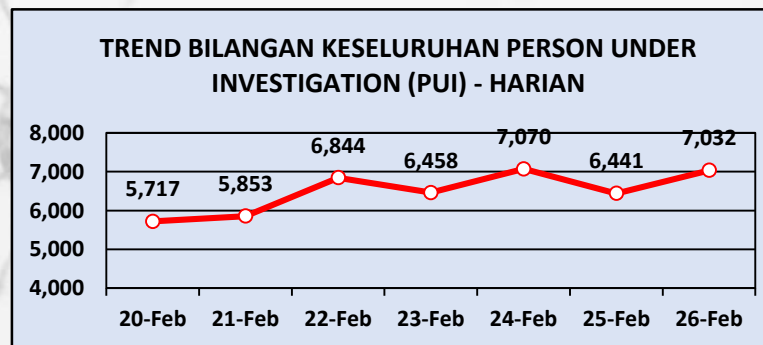

Pusat Kawalan Bencana Negara (NDCC)
 Agensi Pengurusan Bencana Negara
 Jabatan Perdana Menteri

SITUASI TERKINI

PUSAT KUARANTIN & RAWATAN COVID-19 BERISIKO RENDAH (PKRC)

26 FEB 2021

76,981

Bilangan Keseluruhan PUI Yang Dikuarantinkan

7,032

Bilangan PUI Semasa

69,336

Bilangan PUI Discaj

613

Bilangan Ke Hospital

35

Bilangan PKRC Semasa

*PUI = Person Under Investigation

Pusat Kawalan Bencana Negara (NDCC)
 Agensi Pengurusan Bencana Negara
 Jabatan Perdana Menteri

SENARAI PERSON UNDER INVESTIGATION (PUI) SEMASA DI PKRC

26 FEB 2021

SABAH

PKRC DEWAN SELAGON	7
PKRC DEWAN MASYARAKAT KENINGAU	27
PKRC DEWAN KOMPLEKS KENINGAU	38
PKRC DEWAN MASYARAKAT PAPAR	7
PKRC KAMPUS INTAN	58
PKRC LANSARAN	15
PKRC SERI SEPAGAYA	64
PKRC PPR ULU PIRASAN	79
PKRC DEWAN KEBUDAYAAN PENAMPANG	30
PKRC KOMPLEKS SUKAN TENOM	13
PKRC ASRAMA LINAWA	8
PKRC ILKKM, TAWAU	43
PKRC KOMPLEKS SUKAN SANDAKAN	22