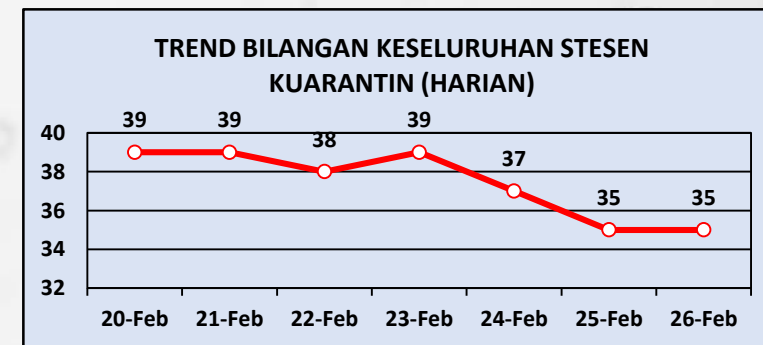

7,032

Bilangan PUI Semasa

69,336

Bilangan PUI Discaj

613

Bilangan Ke Hospital

35

Bilangan PKRC Semasa

*PUI = Person Under Investigation

Pusat Kawalan Bencana Negara (NDCC)
 Agensi Pengurusan Bencana Negara
 Jabatan Perdana Menteri

SENARAI PERSON UNDER INVESTIGATION (PUI) SEMASA DI PKRC

26 FEB 2021

SABAH

PKRC DEWAN SELAGON	7
PKRC DEWAN MASYARAKAT KENINGAU	27
PKRC DEWAN KOMPLEKS KENINGAU	38
PKRC DEWAN MASYARAKAT PAPAR	7
PKRC KAMPUS INTAN	58
PKRC LANSARAN	15
PKRC SERI SEPAGAYA	64
PKRC PPR ULU PIRASAN	79
PKRC DEWAN KEBUDAYAAN PENAMPANG	30
PKRC KOMPLEKS SUKAN TENOM	13
PKRC ASRAMA LINAWA	8
PKRC ILKKM, TAWAU	43
PKRC KOMPLEKS SUKAN SANDAKAN	22