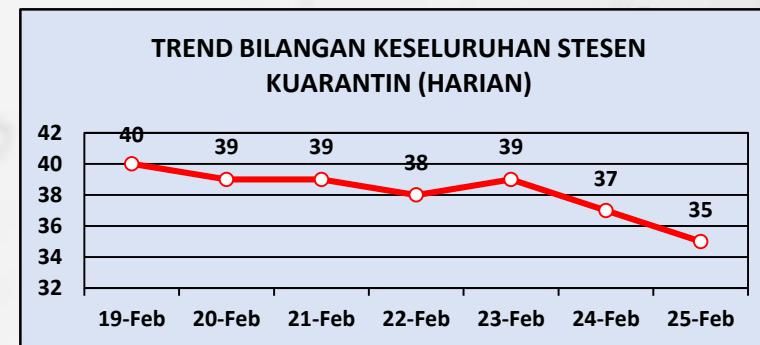

Pusat Kawalan Bencana Negara (NDCC)
Agensi Pengurusan Bencana Negara
Jabatan Perdana Menteri

SITUASI TERKINI

PUSAT KUARANTIN & RAWATAN COVID-19 BERISIKO RENDAH (PKRC)

25 FEB 2021

*PUI = Person Under Investigation

SENARAI PERSON UNDER INVESTIGATION (PUI) SEMASA DI PKRC

25 FEB 2021

SABAH

PKRC DEWAN SELAGON	7
PKRC DEWAN MASYARAKAT KENINGAU	24
PKRC DEWAN KOMPLEKS KENINGAU	40
PKRC DEWAN MASYARAKAT PAPAR	8
PKRC KAMPUS INTAN	58
PKRC LANSARAN	13
PKRC DEWAN SERBAGUNA SIPITANG	1
PKRC SERI SEPAGAYA	53
PKRC PPR ULU PIRASAN	79
PKRC DEWAN KEBUDAYAAN PENAMPANG	35
PKRC KOMPLEKS SUKAN TENOM	11
PKRC ASRAMA LINAWA	7
PKRC ILKMM, TAWAU	43
PKRC KOMPLEKS SUKAN SANDAKAN	22

PERAK

PKRC STADIUM BADMINTON IPOH	203

SARAWAK

PKRC ASRAMA BELIA KAPIT	20
PKRC DEWAN SUARAH	97
PKRC STADIUM TERTUTUP BLETEH	39
PKRC KEM SRI MIRI	7
PKRC EMART HOTEL	30
PKRC STADIUM TERTUTUP KOMPLEKS SUKAN SRI AMAN	28

MELAKA

PKRC PENJARA SUNGAI UDANG	33

SELANGOR

MAEPS SERDANG	4,645

TERENGGANU

PKRC ILLKM	50
PKRC PENJARA MARANG	34
KEM WAWASAN	42

KELANTAN

PKRC DEWAN JUBLI PERAK	38
PKRC PUSAT TARBIYAH ISLAMIAH KELANTAN (PUTIK)	38
PKRC KOLEJ JURURAWAT KOTA BHARU	58

LABUAN

PKRC HOSPITAL LABUAN	17

PAHANG

PKRC SUKPA	17
PKRC ILKMM ,KUANTAN	40

PULAU PINANG

PKRC KOMPLEKS MASYARAKAT PENYAYANG	28
PKRC KOMPLEKS SUKAN BALIK PULAU	154
PKRC PULAZA	98

JOHOR

PKRC PASIR GUDANG	338