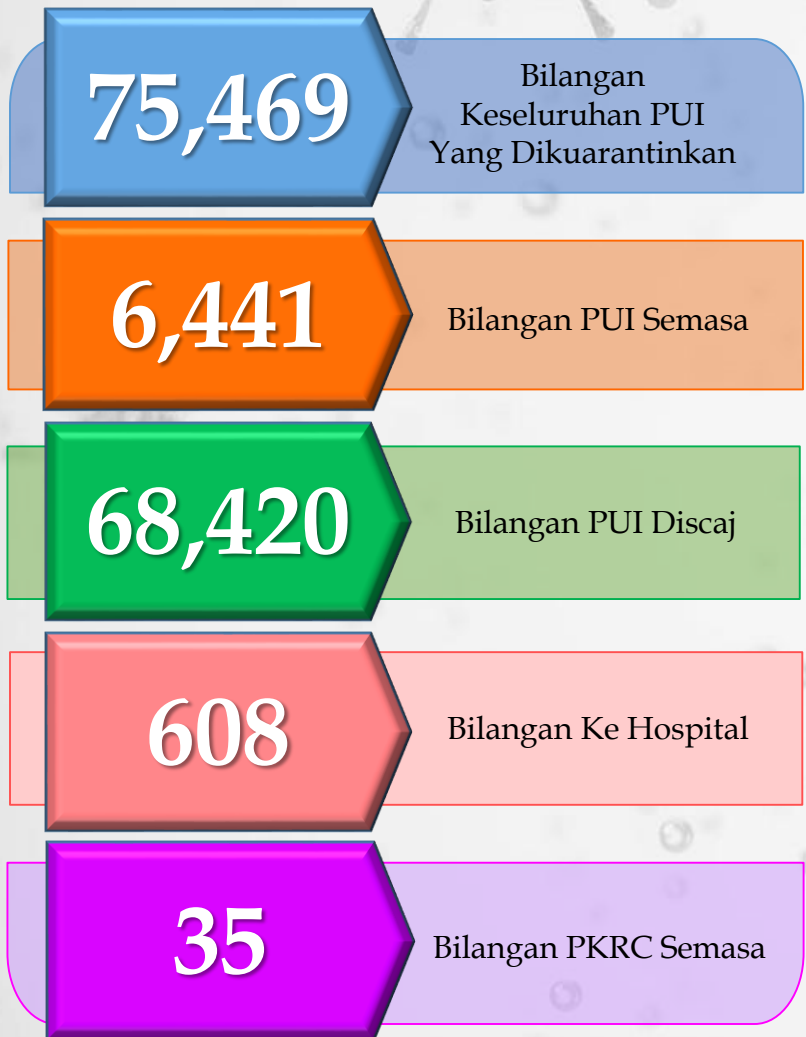

Pusat Kawalan Bencana Negara (NDCC)
 Agensi Pengurusan Bencana Negara
 Jabatan Perdana Menteri

SITUASI TERKINI

PUSAT KUARANTIN & RAWATAN COVID-19 BERISIKO RENDAH (PKRC)

25 FEB 2021

*PUI = Person Under Investigation

SENARAI PERSON UNDER INVESTIGATION (PUI) SEMASA DI PKRC

25 FEB 2021

SABAH

PKRC DEWAN SELAGON	7
PKRC DEWAN MASYARAKAT KENINGAU	24
PKRC DEWAN KOMPLEKS KENINGAU	40
PKRC DEWAN MASYARAKAT PAPAR	8
PKRC KAMPUS INTAN	58
PKRC LANSARAN	13
PKRC DEWAN SERBAGUNA SIPITANG	1
PKRC SERI SEPAGAYA	53
PKRC PPR ULU PIRASAN	79
PKRC DEWAN KEBUDAYAAN PENAMPANG	35
PKRC KOMPLEKS SUKAN TENOM	11
PKRC ASRAMA LINAWA	7
PKRC ILKMM, TAWAU	43
PKRC KOMPLEKS SUKAN SANDAKAN	22

MELAKA

PKRC PENJARA SUNGAI UDANG	33
---------------------------	----

SELANGOR

MAEPS SERDANG	4,645
---------------	-------

TERENGGANU

PKRC ILLKM	50
PKRC PENJARA MARANG	34
KEM WAWASAN	42

KELANTAN

PKRC DEWAN JUBLI PERAK	38
PKRC PUSAT TARBIYAH ISLAMIAH KELANTAN (PUTIK)	38
PKRC KOLEJ JURURAWAT KOTA BHARU	58

LABUAN

PKRC HOSPITAL LABUAN	17
----------------------	----

PAHANG

PKRC SUKPA	17
PKRC ILKMM ,KUANTAN	40

PULAU PINANG

PKRC KOMPLEKS MASYARAKAT PENYAYANG	28
PKRC KOMPLEKS SUKAN BALIK PULAU	154
PKRC PULAZA	98

JOHOR