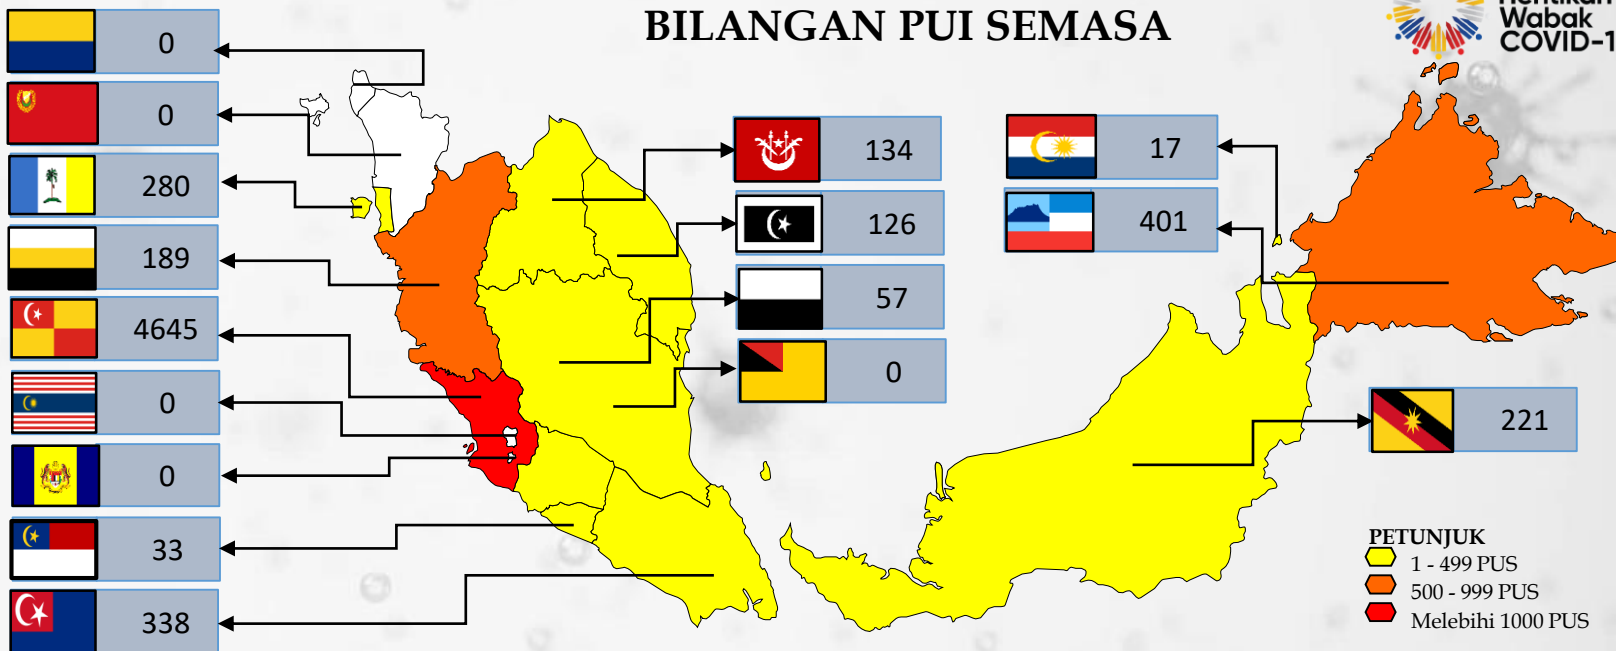

Pusat Kawalan Bencana Negara (NDCC)
 Agensi Pengurusan Bencana Negara
 Jabatan Perdana Menteri

SITUASI TERKINI

PUSAT KUARANTIN & RAWATAN COVID-19 BERISIKO RENDAH (PKRC)

25 FEB 2021

*PUI = Person Under Investigation

SENARAI PERSON UNDER INVESTIGATION (PUI) SEMASA DI PKRC

25 FEB 2021

SABAH

PKRC DEWAN SELAGON	7
PKRC DEWAN MASYARAKAT KENINGAU	24
PKRC DEWAN KOMPLEKS KENINGAU	40
PKRC DEWAN MASYARAKAT PAPAR	8
PKRC KAMPUS INTAN	58
PKRC LANSARAN	13
PKRC DEWAN SERBAGUNA SIPITANG	1
PKRC SERI SEPAGAYA	53
PKRC PPR ULU PIRASAN	79
PKRC DEWAN KEBUDAYAAN PENAMPANG	35
PKRC KOMPLEKS SUKAN TENOM	11
PKRC ASRAMA LINAWA	7
PKRC ILKMM, TAWAU	43
PKRC KOMPLEKS SUKAN SANDAKAN	22

MELAKA

PKRC PENJARA SUNGAI UDANG	33
---------------------------	----

SELANGOR

MAEPS SERDANG	4,645
---------------	-------

TERENGGANU

PKRC ILLKM	50
PKRC PENJARA MARANG	34
KEM WAWASAN	42

KELANTAN

PKRC DEWAN JUBLI PERAK	38
PKRC PUSAT TARBIYAH ISLAMIAH KELANTAN (PUTIK)	38
PKRC KOLEJ JURURAWAT KOTA BHARU	58

LABUAN

PKRC HOSPITAL LABUAN	17
----------------------	----

PAHANG

PKRC SUKPA	17
PKRC ILKMM ,KUANTAN	40

PULAU PINANG

PKRC KOMPLEKS MASYARAKAT PENYAYANG	28
PKRC KOMPLEKS SUKAN BALIK PULAU	154
PKRC PULAZA	98

JOHOR