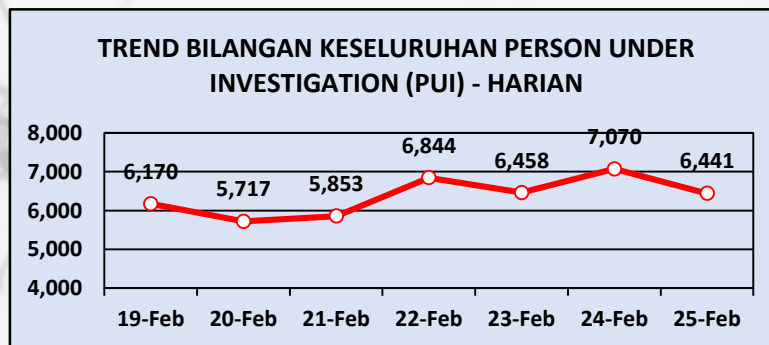

Pusat Kawalan Bencana Negara (NDCC)
 Agensi Pengurusan Bencana Negara
 Jabatan Perdana Menteri

SITUASI TERKINI

PUSAT KUARANTIN & RAWATAN COVID-19 BERISIKO RENDAH (PKRC)

25 FEB 2021

*PUI = Person Under Investigation

SENARAI PERSON UNDER INVESTIGATION (PUI) SEMASA DI PKRC

25 FEB 2021

SABAH

PKRC DEWAN SELAGON	7
PKRC DEWAN MASYARAKAT KENINGAU	24
PKRC DEWAN KOMPLEKS KENINGAU	40
PKRC DEWAN MASYARAKAT PAPAR	8
PKRC KAMPUS INTAN	58
PKRC LANSARAN	13
PKRC DEWAN SERBAGUNA SIPITANG	1
PKRC SERI SEPAGAYA	53
PKRC PPR ULU PIRASAN	79
PKRC DEWAN KEBUDAYAAN PENAMPANG	35
PKRC KOMPLEKS SUKAN TENOM	11
PKRC ASRAMA LINAWA	7
PKRC ILKMM, TAWAU	43
PKRC KOMPLEKS SUKAN SANDAKAN	22