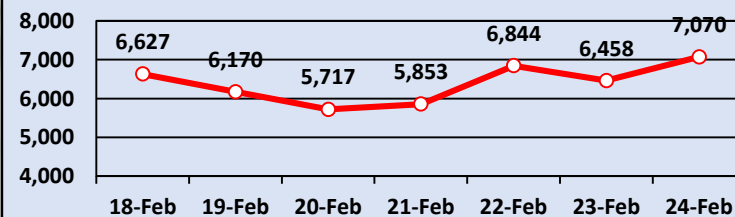

7,070

Bilangan PUI Semasa

67,757

Bilangan PUI Discaj

608

Bilangan Ke Hospital

37

Bilangan PKRC Semasa

BILANGAN PUI SEMASA

TREND BILANGAN KESELURUHAN PERSON UNDER INVESTIGATION (PUI) - HARIAN

TREND BILANGAN KESELURUHAN STESEN KUARANTIN (HARIAN)

*PUI = Person Under Investigation

Pusat Kawalan Bencana Negara (NDCC)
Agensi Pengurusan Bencana Negara
Jabatan Perdana Menteri