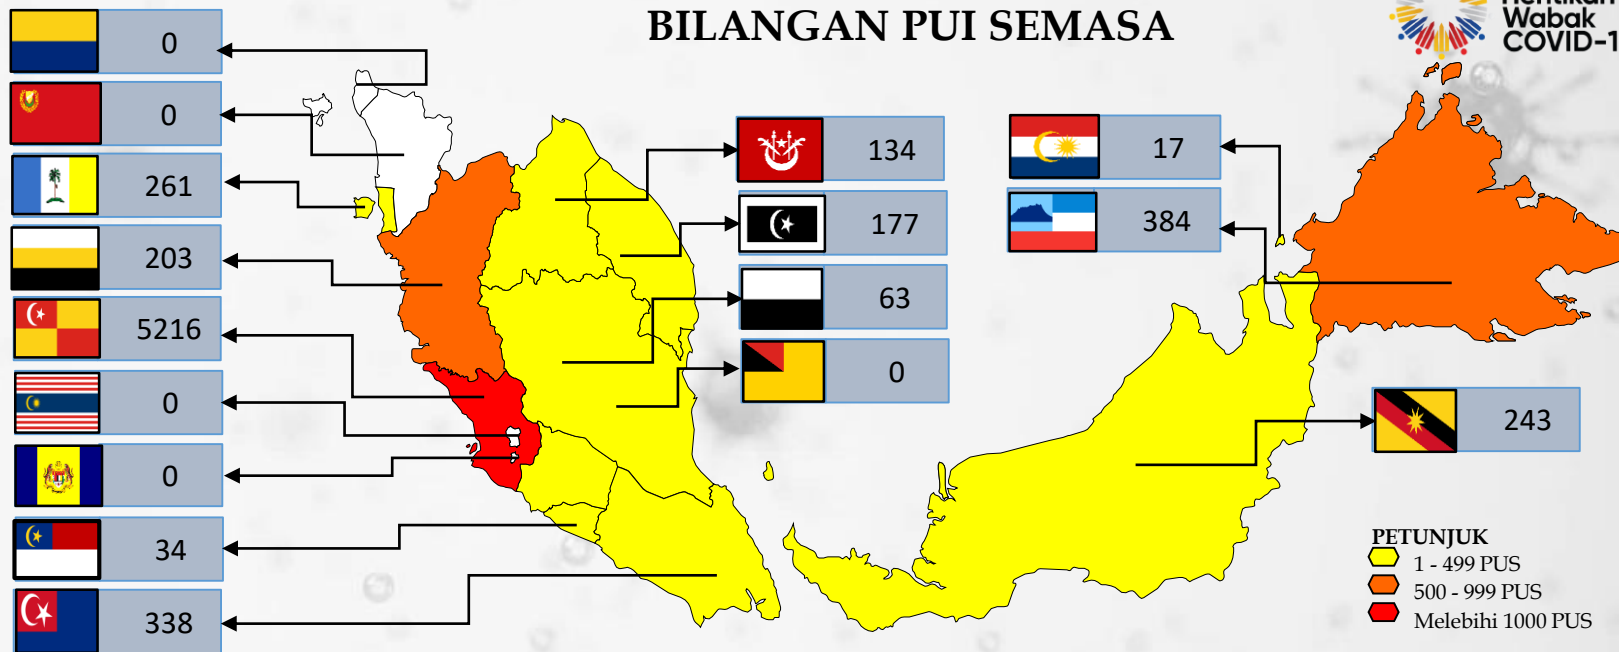

TREND BILANGAN KESELURUHAN STESEN KUARANTIN (HARIAN)

Pusat Kawalan Bencana Negara (NDCC)
Agensi Pengurusan Bencana Negara
Jabatan Perdana Menteri

SITUASI TERKINI

PUSAT KUARANTIN & RAWATAN COVID-19 BERISIKO RENDAH (PKRC)

24 FEB 2021

75,435

Bilangan Keseluruhan PUI Yang Dikuarantinkan

7,070

Bilangan PUI Semasa

67,757

Bilangan PUI Discaj

608

Bilangan Ke Hospital

37

Bilangan PKRC Semasa

BILANGAN PUI SEMASA

TREND BILANGAN KESELURUHAN PERSON UNDER INVESTIGATION (PUI) - HARIAN