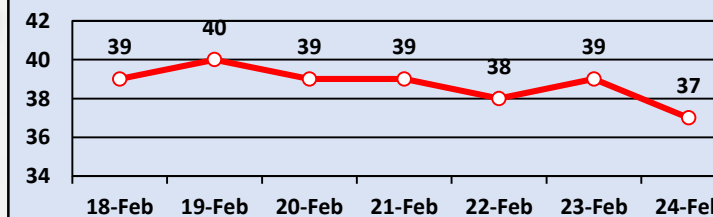

7,070

Bilangan PUI Semasa

67,757

Bilangan PUI Discaj

608

Bilangan Ke Hospital

37

Bilangan PKRC Semasa

BILANGAN PUI SEMASA

TREND BILANGAN KESELURUHAN PERSON UNDER INVESTIGATION (PUI) - HARIAN

TREND BILANGAN KESELURUHAN STESEN KUARANTIN (HARIAN)

*PUI = Person Under Investigation

Pusat Kawalan Bencana Negara (NDCC)
Agensi Pengurusan Bencana Negara
Jabatan Perdana Menteri