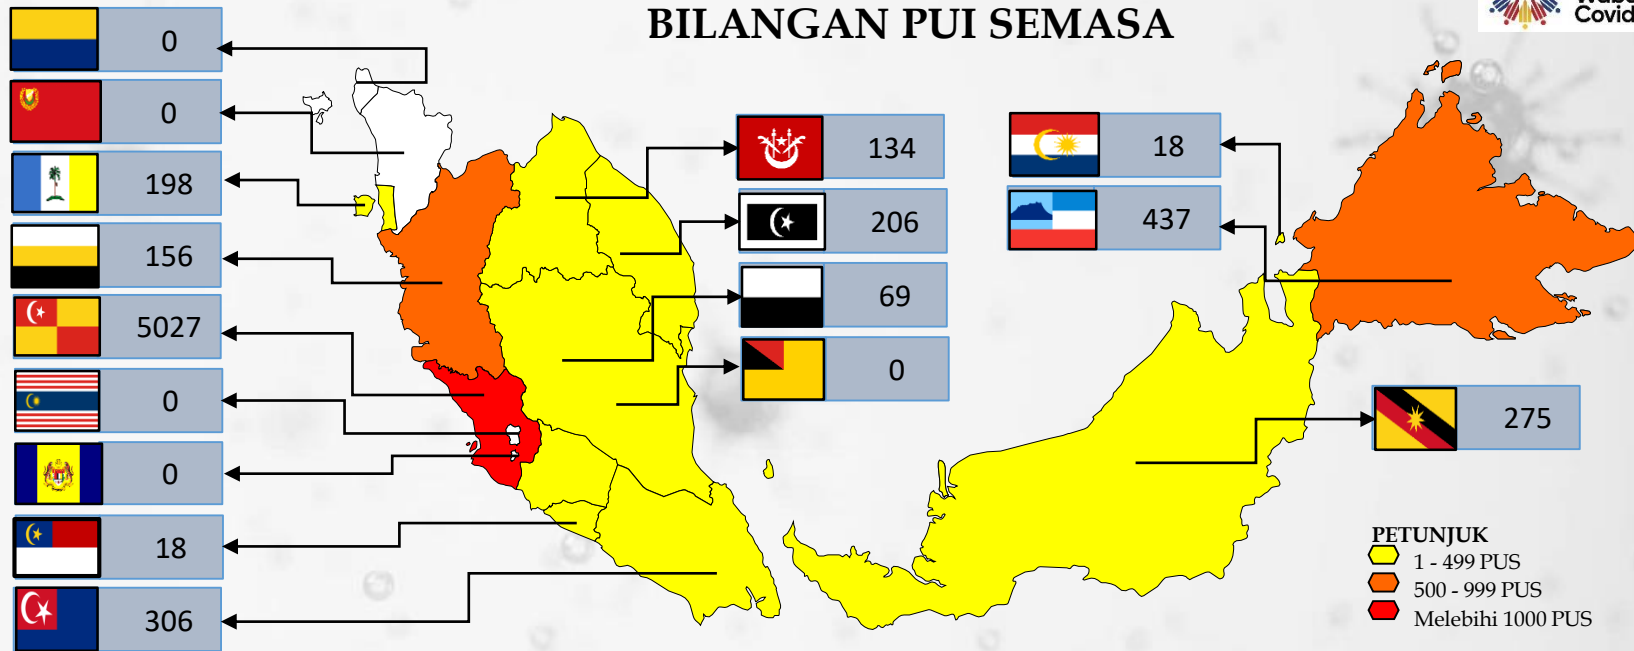

Pusat Kawalan Bencana Negara (NDCC)
 Agensi Pengurusan Bencana Negara
 Jabatan Perdana Menteri

SITUASI TERKINI

PUSAT KUARANTIN & RAWATAN COVID-19 BERISIKO RENDAH (PKRC)

22 FEB 2021

66,595

Bilangan Keseluruhan PUI Yang Dikuarantinkan

6,844

Bilangan PUI Semasa

59,216

Bilangan PUI Discaj

535

Bilangan Ke Hospital

38

Bilangan PKRC Semasa

*PUI = Person Under Investigation

SENARAI PERSON UNDER INVESTIGATION (PUI) SEMASA DI PKRC

22 FEB 2021

PKRC DEWAN MASYARAKAT KENINGAU	30
PKRC DEWAN KOMPLEKS KENINGAU	34
PKRC DEWAN MASYARAKAT PAPAR	21
PKRC RUMAH REHAT KUDAT	3
PKRC KAMPUS INTAN	73
PKRC LANSARAN	14
PKRC DEWAN SERBAGUNA SIPITANG	2
PKRC SERI SEPAGAYA	58
PKRC PPR ULU PIRASAN	71
PKRC DEWAN KEBUDAYAAN PENAMPANG	23
PKRC KOMPLEKS SUKAN TENOM	10
PKRC ASRAMA LINAWA	7
PKRC POLITEKNIK KOTA KINABALU	3
PKRC ILKKM, TAWAU	66
PKRC KOMPLEKS SUKAN SANDAKAN	22

SARAWAK

PKRC PENJARA SUNGAI UDANG	18
---------------------------	----

MELAKA

MAEPS SERDANG	5,027
---------------	-------

SELANGOR

PKRC ILLKM	63
PKRC UITM CHENDERING	3
PKRC PENJARA MARANG	41
KEM WAWASAN	99

TERENGGANU