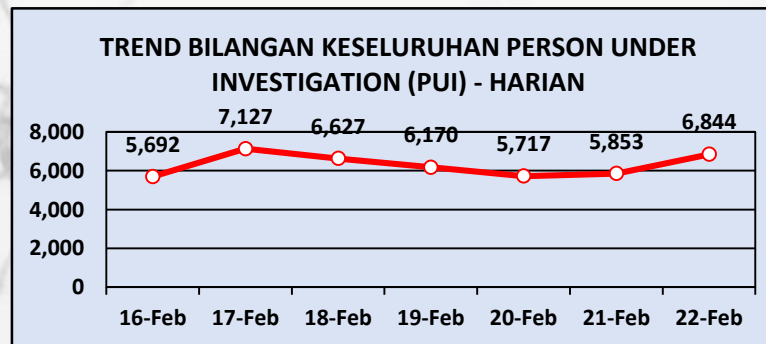

Pusat Kawalan Bencana Negara (NDCC)
 Agensi Pengurusan Bencana Negara
 Jabatan Perdana Menteri

SITUASI TERKINI

PUSAT KUARANTIN & RAWATAN COVID-19 BERISIKO RENDAH (PKRC)

22 FEB 2021

66,595

Bilangan Keseluruhan PUI Yang Dikuarantinkan

6,844

Bilangan PUI Semasa

59,216

Bilangan PUI Discaj

535

Bilangan Ke Hospital

38

Bilangan PKRC Semasa

*PUI = Person Under Investigation

SENARAI PERSON UNDER INVESTIGATION (PUI) SEMASA DI PKRC

22 FEB 2021

PKRC DEWAN MASYARAKAT KENINGAU	30
PKRC DEWAN KOMPLEKS KENINGAU	34
PKRC DEWAN MASYARAKAT PAPAR	21
PKRC RUMAH REHAT KUDAT	3
PKRC KAMPUS INTAN	73
PKRC LANSARAN	14
PKRC DEWAN SERBAGUNA SIPITANG	2
PKRC SERI SEPAGAYA	58
PKRC PPR ULU PIRASAN	71
PKRC DEWAN KEBUDAYAAN PENAMPANG	23
PKRC KOMPLEKS SUKAN TENOM	10
PKRC ASRAMA LINAWA	7
PKRC POLITEKNIK KOTA KINABALU	3
PKRC ILKKM, TAWAU	66
PKRC KOMPLEKS SUKAN SANDAKAN	22