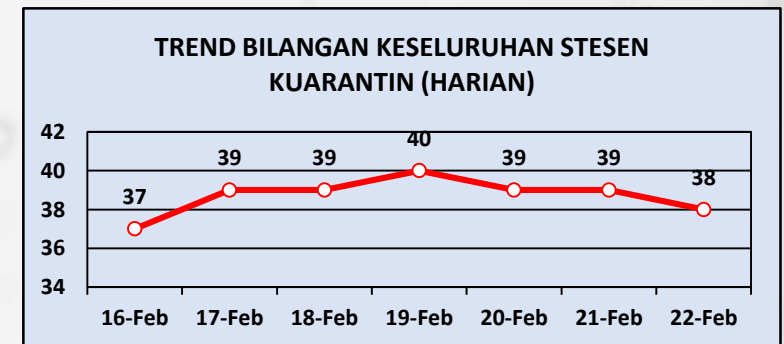

6,844

Bilangan PUI Semasa

59,216

Bilangan PUI Discaj

535

Bilangan Ke Hospital

38

Bilangan PKRC Semasa

*PUI = Person Under Investigation

SENARAI PERSON UNDER INVESTIGATION (PUI) SEMASA DI PKRC

22 FEB 2021

PKRC DEWAN MASYARAKAT KENINGAU	30
PKRC DEWAN KOMPLEKS KENINGAU	34
PKRC DEWAN MASYARAKAT PAPAR	21
PKRC RUMAH REHAT KUDAT	3
PKRC KAMPUS INTAN	73
PKRC LANSARAN	14
PKRC DEWAN SERBAGUNA SIPITANG	2
PKRC SERI SEPAGAYA	58
PKRC PPR ULU PIRASAN	71
PKRC DEWAN KEBUDAYAAN PENAMPANG	23
PKRC KOMPLEKS SUKAN TENOM	10
PKRC ASRAMA LINAWA	7
PKRC POLITEKNIK KOTA KINABALU	3
PKRC ILKKM, TAWAU	66
PKRC KOMPLEKS SUKAN SANDAKAN	22