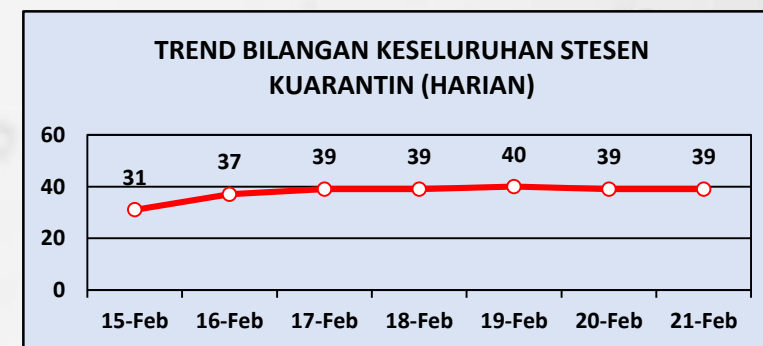

Pusat Kawalan Bencana Negara (NDCC)
Agensi Pengurusan Bencana Negara
Jabatan Perdana Menteri

SITUASI TERKINI

PUSAT KUARANTIN & RAWATAN COVID-19 BERISIKO RENDAH (PKRC)

21 FEB 2021

69,361

Bilangan Keseluruhan PUI Yang Dikuarantinkan

5,853

Bilangan PUI Semasa

62,974

Bilangan PUI Discaj

534

Bilangan Ke Hospital

39

Bilangan PKRC Semasa

*PUI = Person Under Investigation