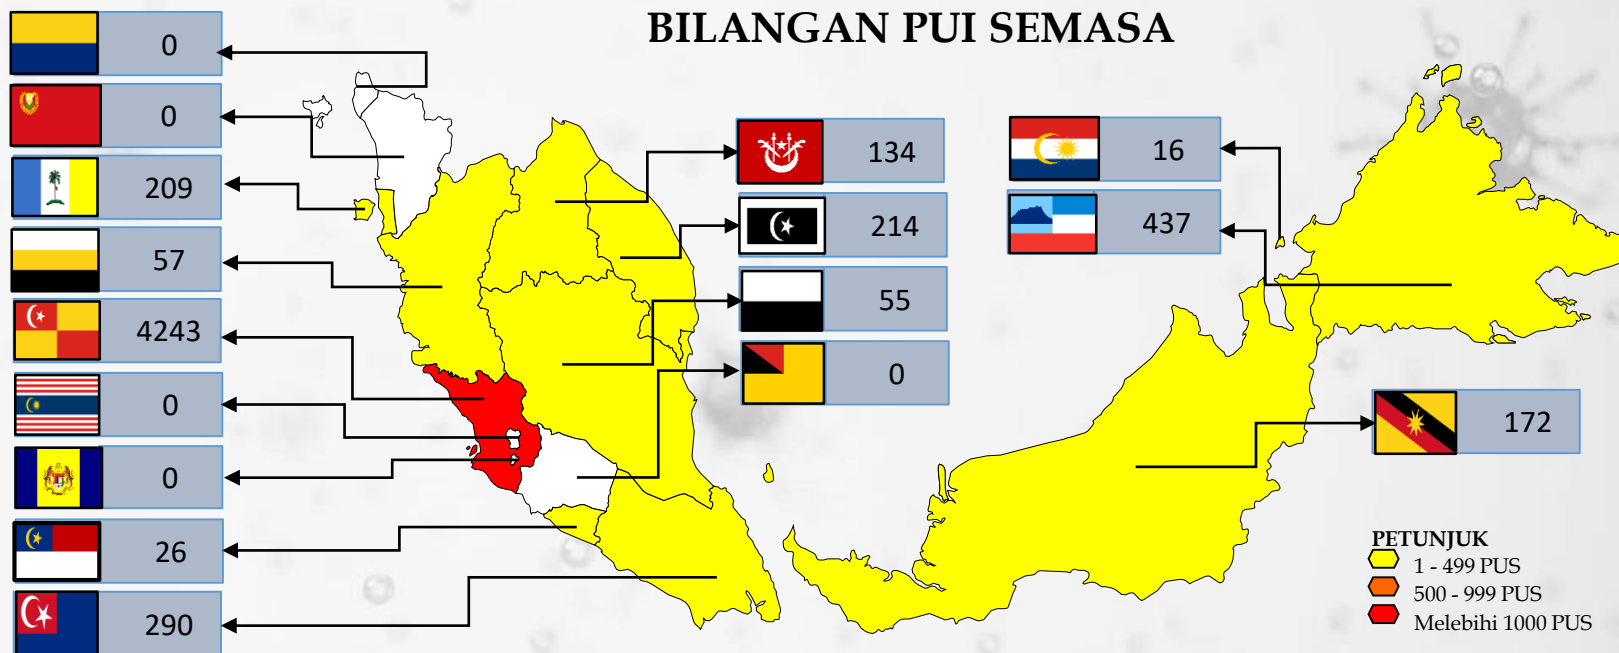

Pusat Kawalan Bencana Negara (NDCC)
Agensi Pengurusan Bencana Negara
Jabatan Perdana Menteri

SITUASI TERKINI

PUSAT KUARANTIN & RAWATAN COVID-19 BERISIKO RENDAH (PKRC)

21 FEB 2021

69,361

Bilangan Keseluruhan PUI Yang Dikuarantinkan

5,853

Bilangan PUI Semasa

62,974

Bilangan PUI Discaj

534

Bilangan Ke Hospital

39

Bilangan PKRC Semasa

*PUI = Person Under Investigation