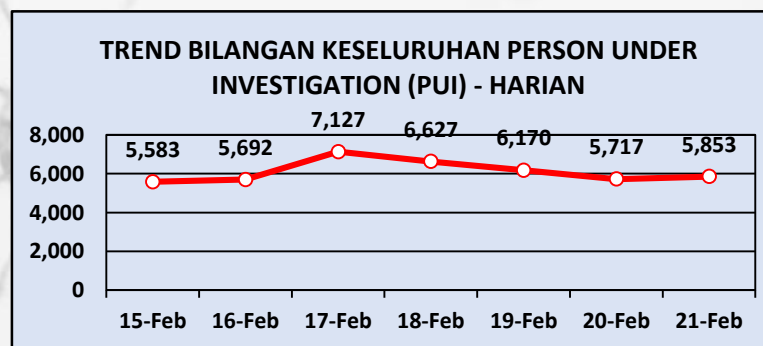

Pusat Kawalan Bencana Negara (NDCC)
Agensi Pengurusan Bencana Negara
Jabatan Perdana Menteri

SITUASI TERKINI

PUSAT KUARANTIN & RAWATAN COVID-19 BERISIKO RENDAH (PKRC)

21 FEB 2021

69,361

Bilangan Keseluruhan PUI Yang Dikuarantinkan

5,853

Bilangan PUI Semasa

62,974

Bilangan PUI Discaj

534

Bilangan Ke Hospital

39

Bilangan PKRC Semasa

*PUI = Person Under Investigation