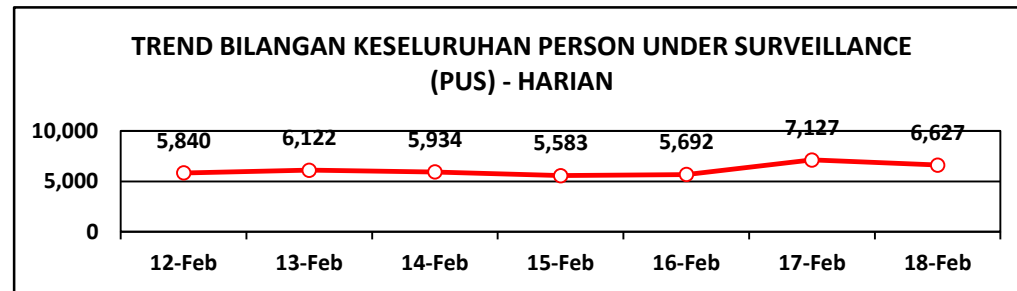

30,942

Bilangan PUI Semasa

6,627

Bilangan PUI Discaj

23,789

Bilangan Ke Hospital

526

SENARAI PERSON UNDER INVESTIGATION (PUI) SEMASA DI PKRC