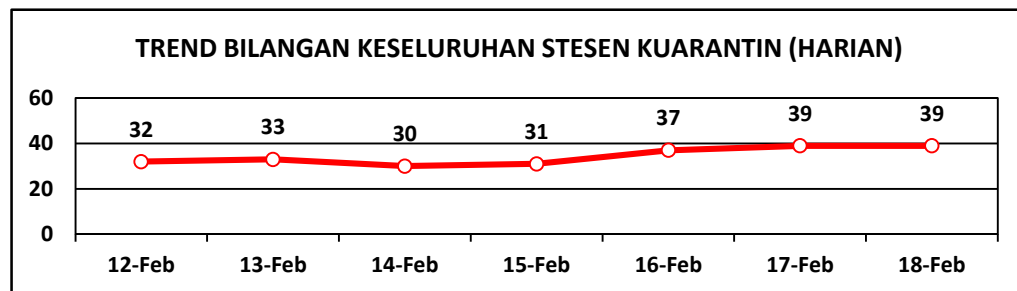

30,942

Bilangan PUI Semasa

6,627

Bilangan PUI Discaj

23,789

Bilangan Ke Hospital

526

SENARAI PERSON UNDER INVESTIGATION (PUI) SEMASA DI PKRC