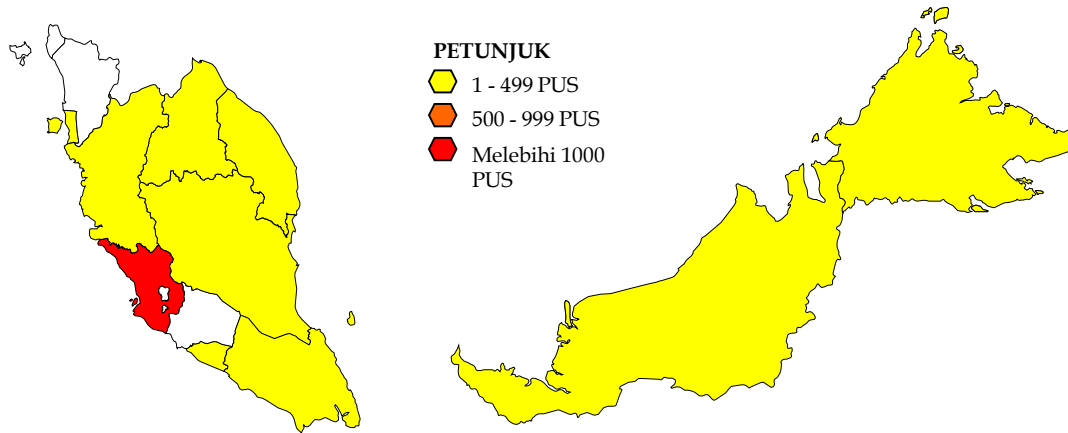

30,425

Bilangan PUI Semasa

7,127

Bilangan PUI Discaj

22,777

Bilangan Ke Hospital

521

SENARAI PERSON UNDER INVESTIGATION (PUI) SEMASA DI PKRC