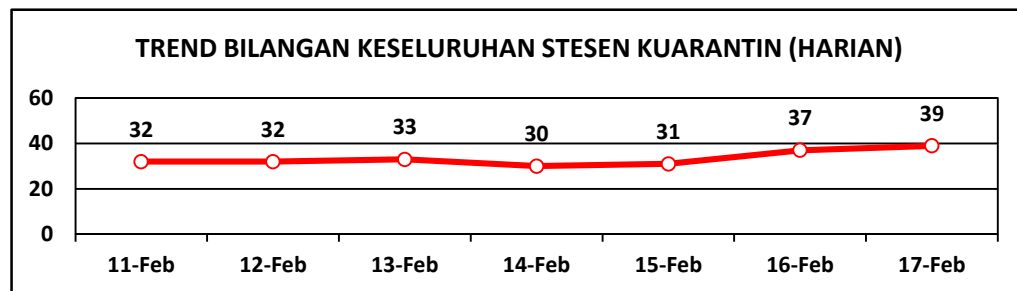

30,425

Bilangan PUI Semasa

7,127

Bilangan PUI Discaj

22,777

Bilangan Ke Hospital

521

SENARAI PERSON UNDER INVESTIGATION (PUI) SEMASA DI PKRC