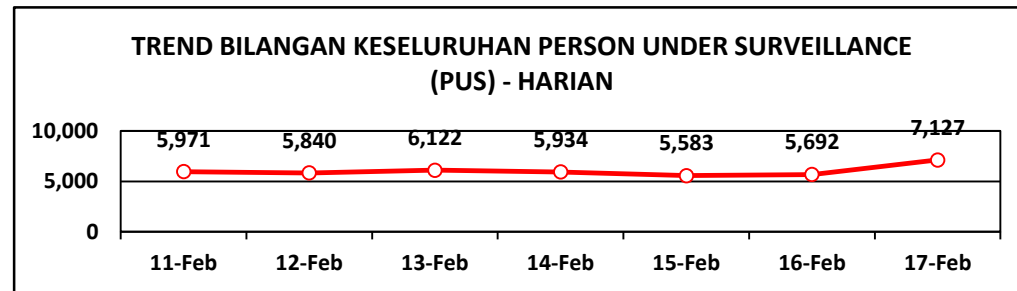

30,425

Bilangan PUI Semasa

7,127

Bilangan PUI Discaj

22,777

Bilangan Ke Hospital

521

SENARAI PERSON UNDER INVESTIGATION (PUI) SEMASA DI PKRC